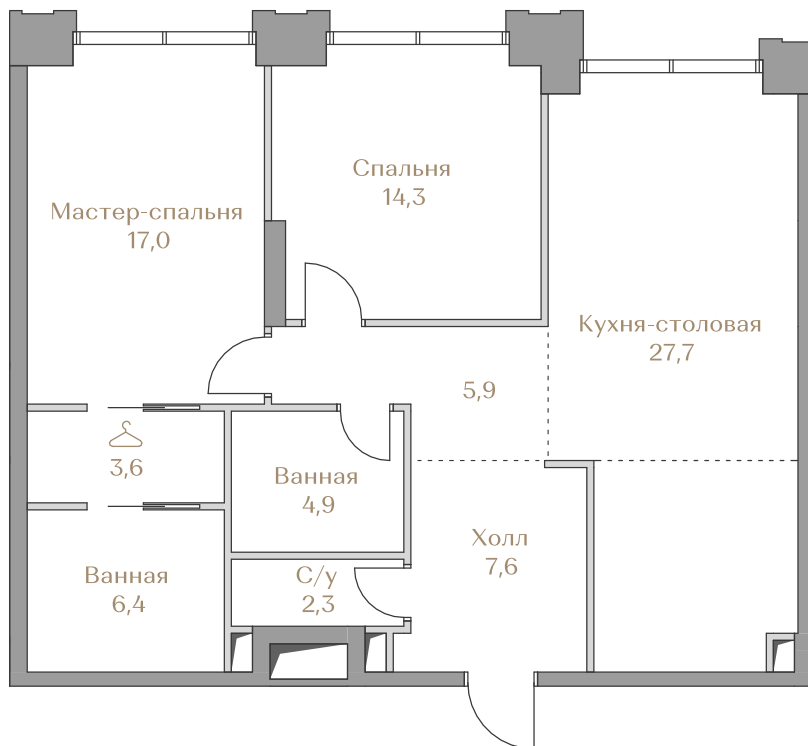

 — лот забронирован

Квартира №050 ЗАБРОНИРОВАНА

Стоимость

140 152 000 ₽

Цена за м²: 1 562 453 ₽

Дом Garden 2
Срок сдачи IV кв. 2027
Площадь 89.7 м²
Этаж 8
Спальни 2
Отделка Без отделки
Вид из окон ОК "Лужники"
..... Приватный парк

Этаж 8

Условные обозначения

- Граница квартиры
- Зона подключения систем водоснабжения и водоотведения