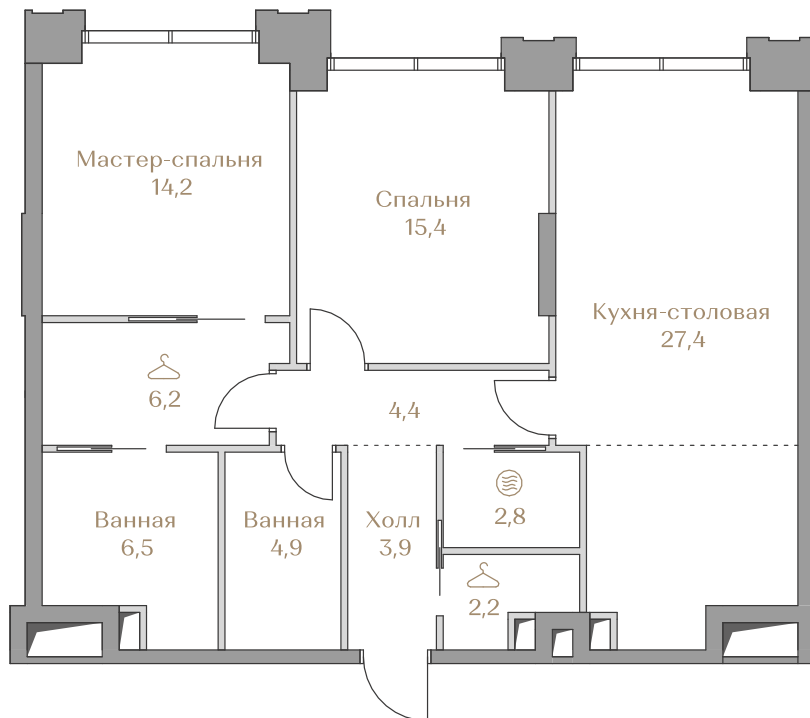

 — лот забронирован

Квартира №082

Стоимость

123 006 000 ₹

Цена за м²: 1 399 386 ₹

Дом Garden 2
Срок сдачи IV кв. 2027
Площадь 87.9 м²
Этаж 13
Спальни 2
Отделка Без отделки
Вид из окон ОК "Лужники"
..... Приватный парк

Этаж 13

Условные обозначения

- Граница квартиры
- Зона подключения систем водоснабжения и водоотведения