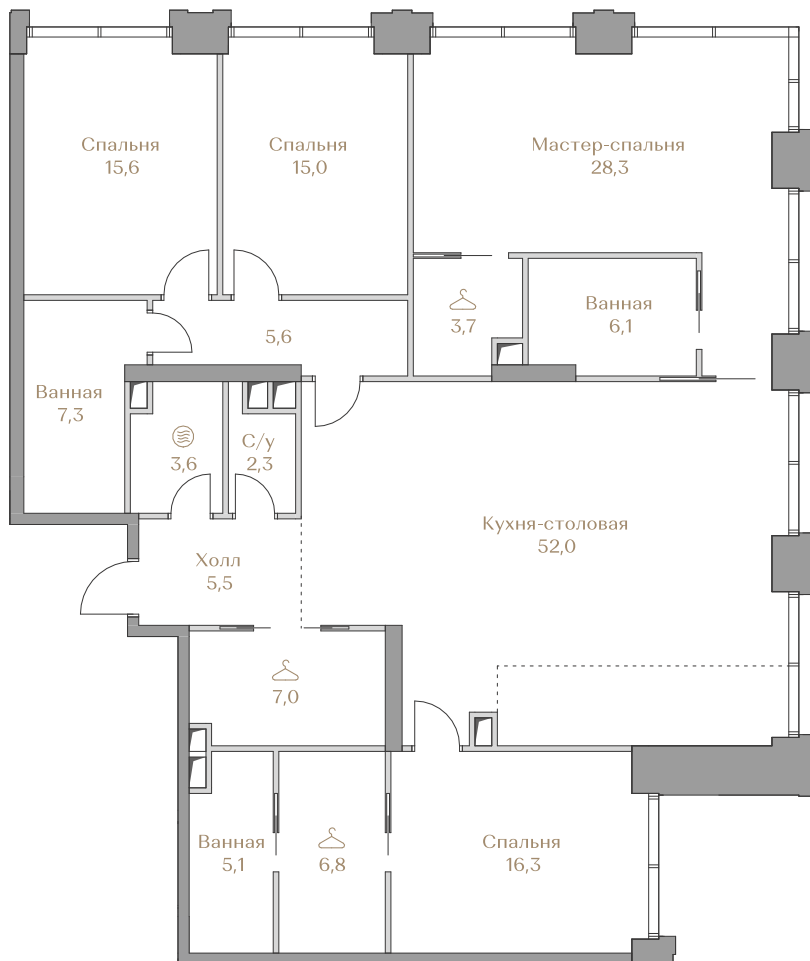

 — лот забронирован

Квартира №083

Стоимость

302 241 000 ₺

Цена за м²: 1 677 253 ₺

Дом Garden 2
Срок сдачи IV кв. 2027
Площадь 180.2 м²
Этаж 13
Спальни 4
Отделка Без отделки
Вид из окон ОК "Лужники"
..... Приватный парк

Этаж 13

Условные обозначения

- Граница квартиры
- Зона подключения систем водоснабжения и водоотведения