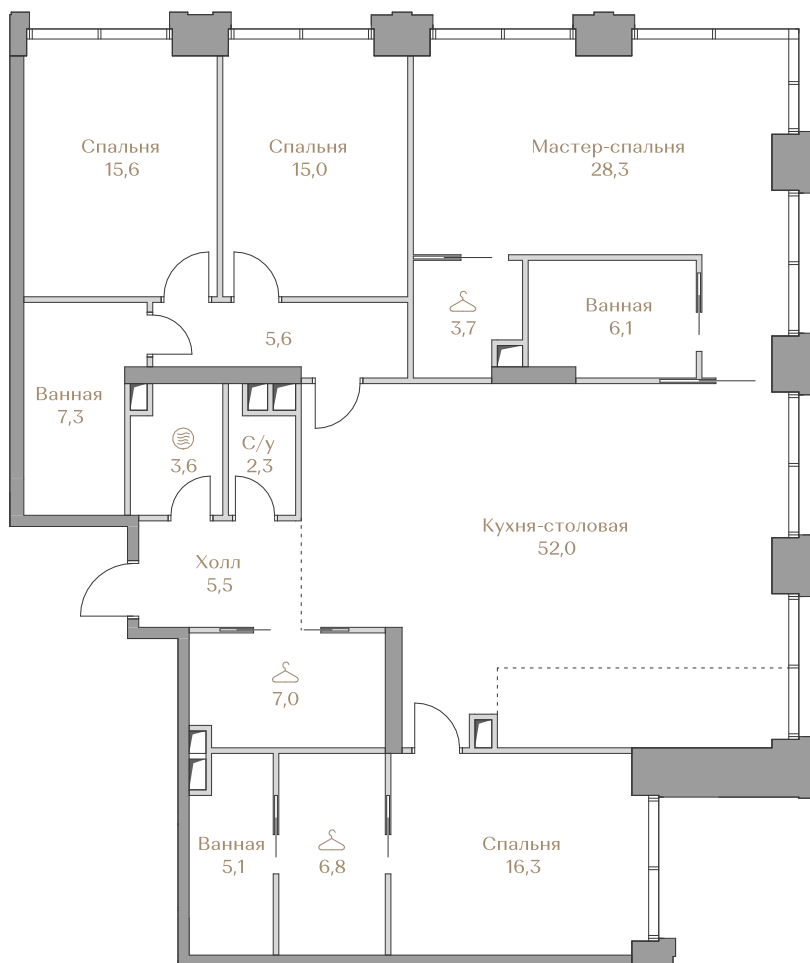

 — лот забронирован

Квартира №083

Стоимость

308 286 000 ₹

Цена за м²: 1 710 799 ₹

Дом Garden 2
Срок сдачи IV кв. 2027
Площадь 180.2 м²
Этаж 13
Спальни 4
Отделка Без отделки
Вид из окон ОК "Лужники"
..... Приватный парк

Этаж 13

Условные обозначения

- Граница квартиры
- Зона подключения систем водоснабжения и водоотведения