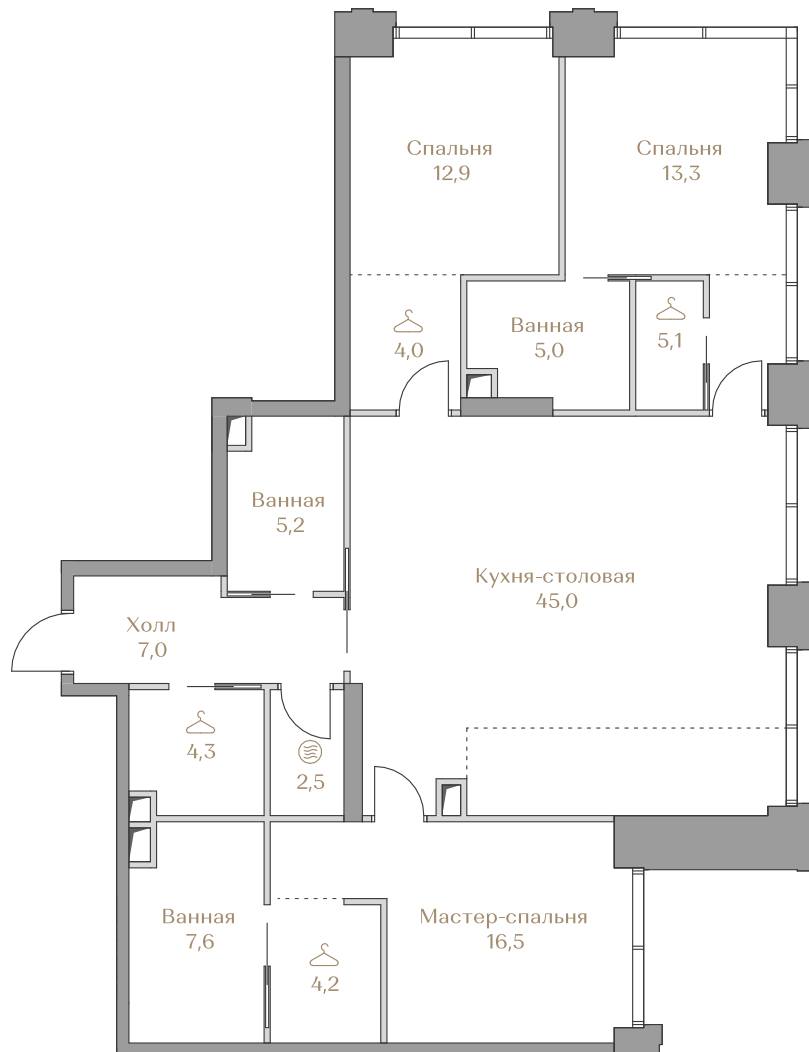

 — лот забронирован

Квартира №101

Стоимость

208 097 000 ₺

Цена за м²: 1 569 359 ₺

Дом Garden 2
 Срок сдачи IV кв. 2027
 Площадь 132.6 м²
 Этаж 16
 Спальни 3
 Отделка Без отделки
 Вид из окон ОК "Лужники"
 Приватный парк
 Москва-Сити

Этаж 16

Условные обозначения

- Граница квартиры
- Зона подключения систем водоснабжения и водоотведения