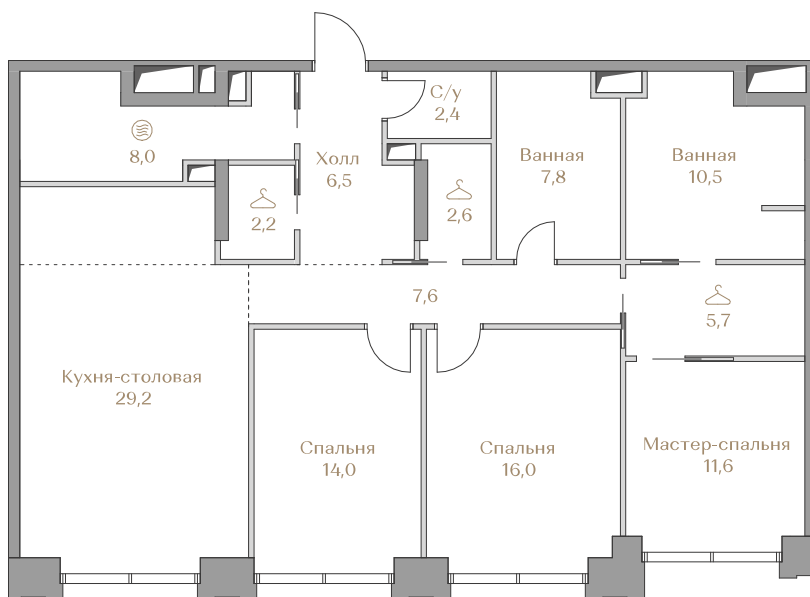

# 301 823 000 ₺

Цена за м<sup>2</sup>: 2 432 095 ₺

Дом ..... Garden 2  
 Срок сдачи ..... IV кв. 2027  
 Площадь ..... 124.1 м<sup>2</sup>  
 Этаж ..... 16  
 Спальни ..... 3  
 Отделка ..... Без отделки  
 Вид из окон ..... Москва-река  
 ..... Приватный парк