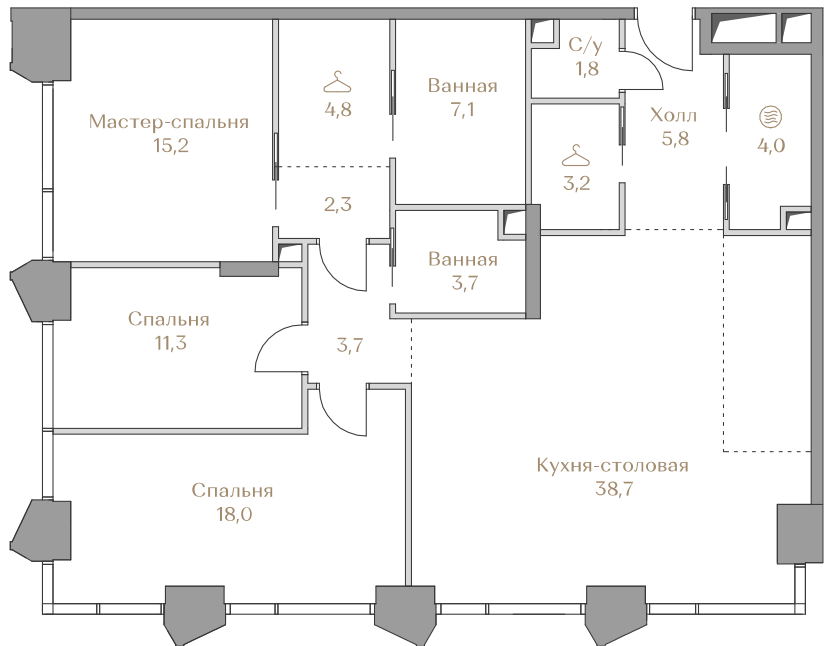

Квартира № 14
Waterfront 1

LUZHNIKI
COLLECTION

Клубные дома в частном парке

ABSOLUTE
PREMIUM

Москва, Фрунзенская набережная, дом 54
+7 (495) 151-28-48 | luzhniki-collection.ru

Квартира №14

Стоимость

139 372 000 ₺

Цена за м²: 1 165 318 ₺

Дом Waterfront 1
 Площадь 119,6 м²
 Этаж 4
 Спальни 3
 Отделка Без отделки
 Вид из окон Приватный парк
 Москва-река

Этаж 4

Условные обозначения

- Граница квартиры
- Зона подключения систем водоснабжения и водоотведения