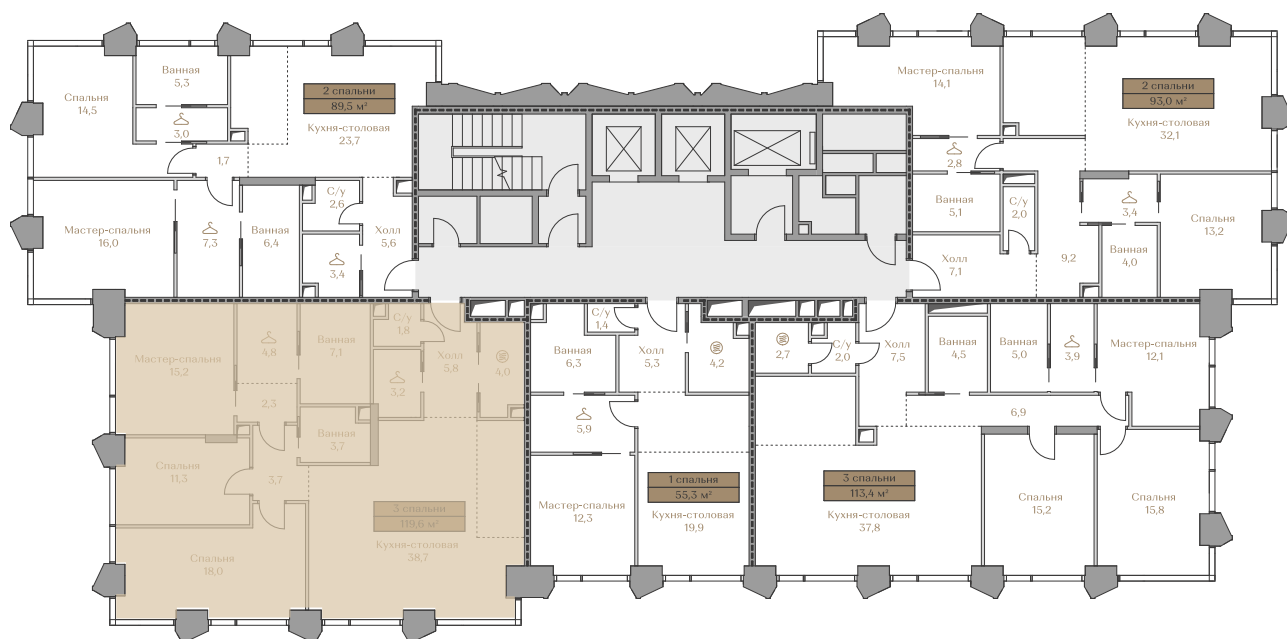

Квартира № 14
Waterfront 1

LUZHNIKI
COLLECTION

Клубные дома в частном парке

ABSOLUTE
PREMIUM

Москва, Фрунзенская набережная, дом 54
+7 (495) 151-28-48 | luzhniki-collection.ru

Квартира №14

Стоимость

139 372 000 ₺

Цена за м²: 1 165 318 ₺

Дом Waterfront 1
 Площадь 119,6 м²
 Этаж 4
 Спальни 3
 Отделка Без отделки
 Вид из окон Приватный парк
 Москва-река

Этаж 4

Условные обозначения

- Граница квартиры
- Зона подключения систем водоснабжения и водоотведения