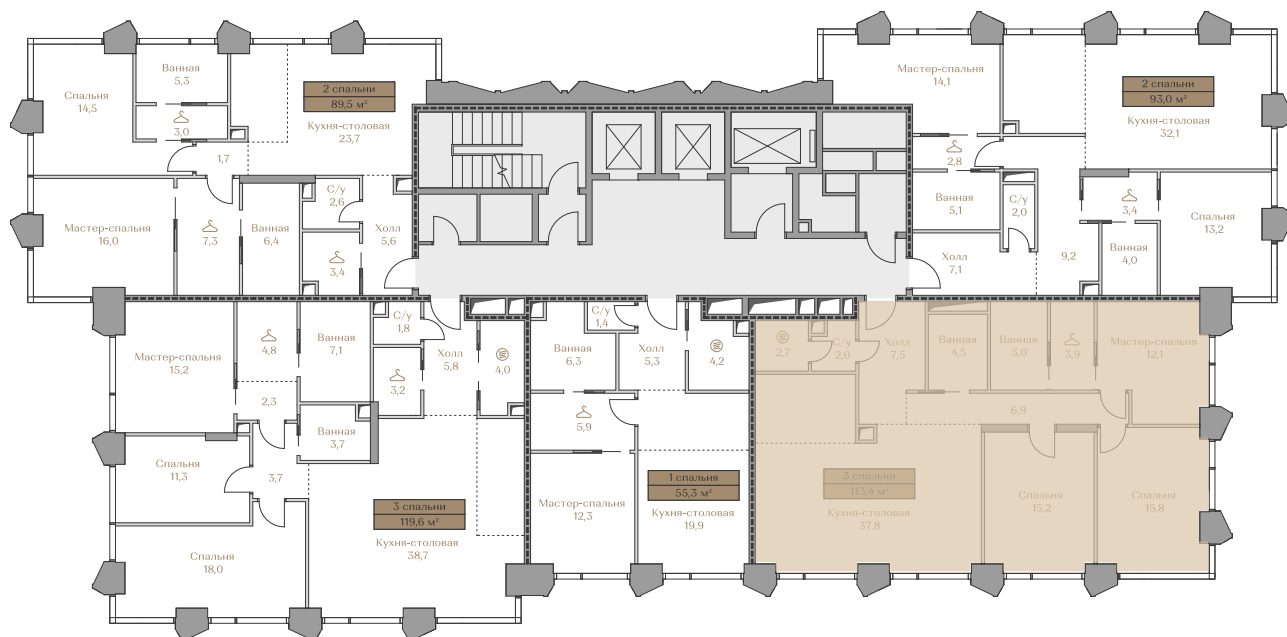

Квартира № 22
Waterfront 1

LUZHNIKI
COLLECTION

Клубные дома в частном парке

ABSOLUTE
PREMIUM

Москва, Фрунзенская набережная, дом 54
+7 (495) 432-04-57 | luzhniki-collection.ru

Квартира №22

Стоимость

194 773 000 ₺

Цена за м²: 1 717 575 ₺

Дом Waterfront 1
Срок сдачи IV кв. 2026
Площадь 113.4 м²
Этаж 6
Спальни 3
Отделка Без отделки
Вид из окон Москва-река

Этаж 6

Условные обозначения

- Граница квартиры
- Зона подключения систем водоснабжения и водоотведения