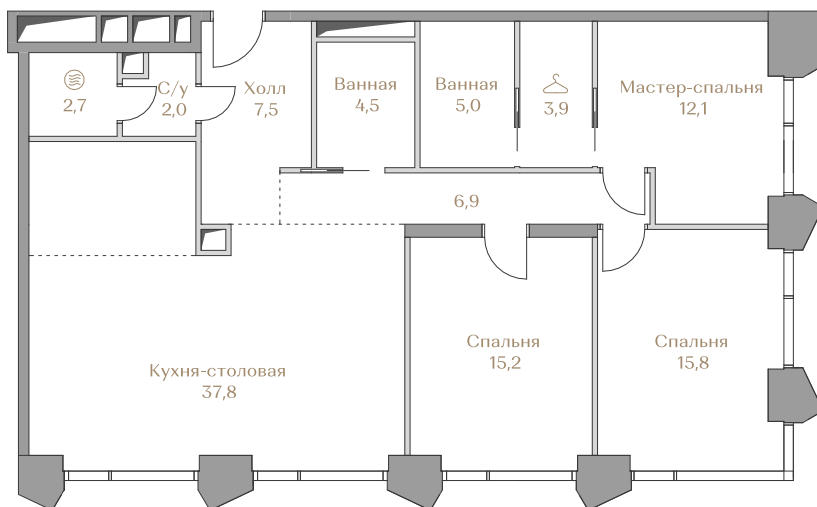

Цена за м²: 1 717 575 ₺

Дом Waterfront 1
Срок сдачи IV кв. 2026
Площадь 113.4 м²
Этаж 6
Спальни 3
Отделка Без отделки
Вид из окон Москва-река

Этаж 6

Условные обозначения

- Граница квартиры
- Зона подключения систем водоснабжения и водоотведения