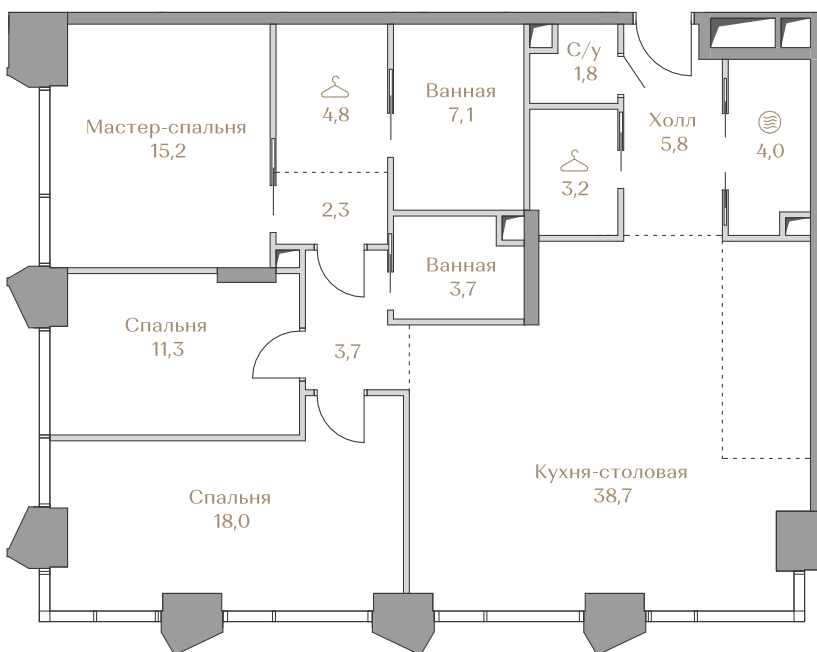

 — лот забронирован

Квартира №44

Стоимость

225 063 000 ₺

Цена за м²: 1 881 798 ₺

Дом Waterfront 1
 Срок сдачи IV кв. 2026
 Площадь 119.6 м²
 Этаж 10
 Спальни 3
 Отделка Без отделки
 Вид из окон Москва-река
 Приватный парк

Этаж 10

Условные обозначения

- Граница квартиры
- Зона подключения систем водоснабжения и водоотведения