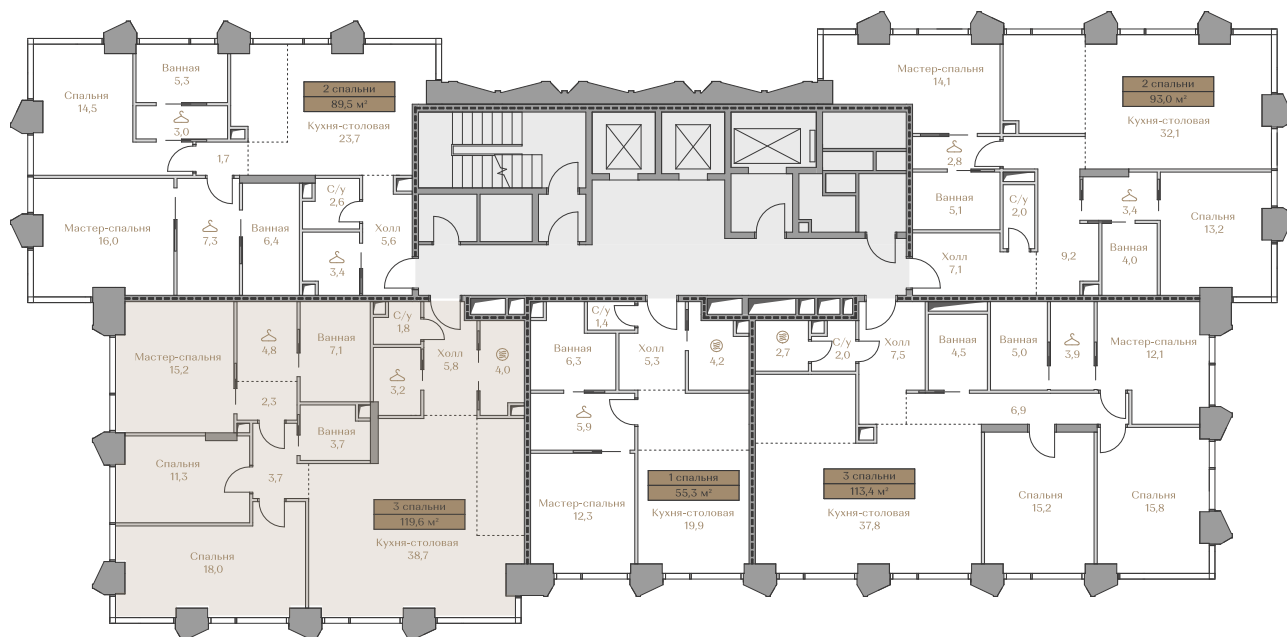

- > Waterfront — первая линия домов у Москвы-реки;
- > Garden — дома в центре частного парка;
- > Highline — квартиры с видами на Москву-Сити и центр Москвы;
- > Mountain Line — квартиры с видами на Piazza и Хамовники.

 — лот забронирован

Квартира №44

Стоимость

225 063 000 ₺

Цена за м²: 1 881 798 ₺

Дом Waterfront 1
 Срок сдачи IV кв. 2026
 Площадь 119.6 м²
 Этаж 10
 Спальни 3
 Отделка Без отделки
 Вид из окон Москва-река
 Приватный парк

Этаж 10

Условные обозначения

- Граница квартиры
- Зона подключения систем водоснабжения и водоотведения