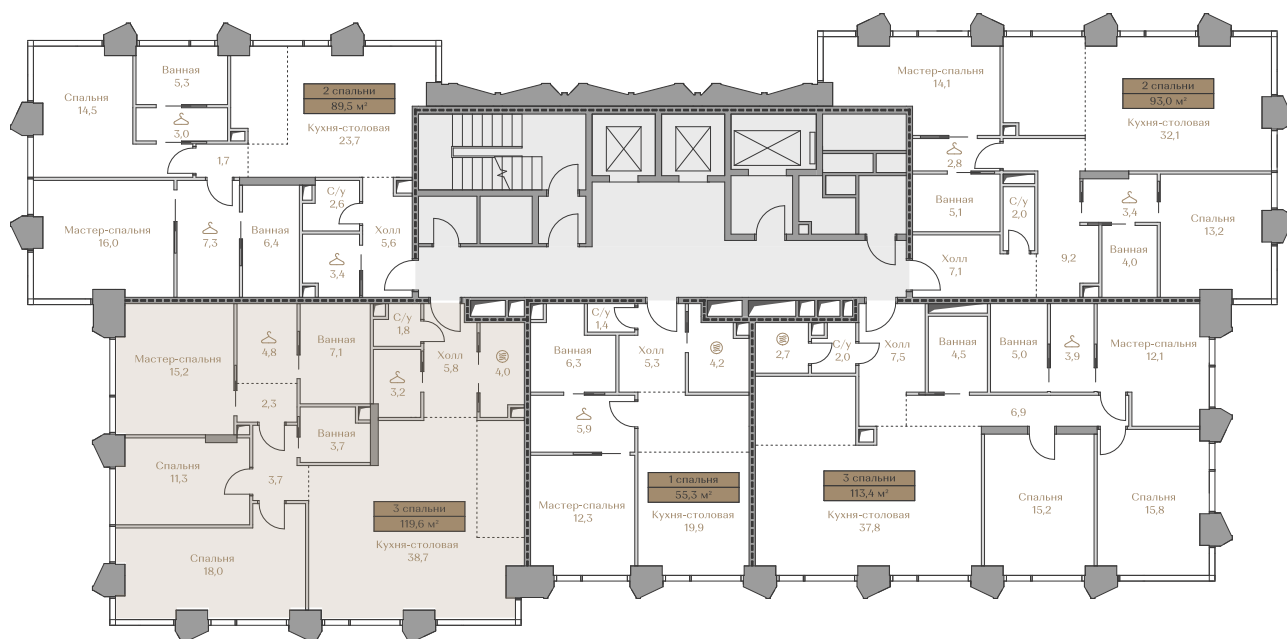

- > Waterfront — первая линия домов у Москвы-реки;
- > Garden — дома в центре частного парка;
- > Highline — квартиры с видами на Москву-Сити и центр Москвы;
- > Mountain Line — квартиры с видами на Piazza и Хамовники.

 — лот забронирован

Квартира №44

Стоимость

238 817 000 ₹

Цена за м²: 1 996 798 ₹

Дом Waterfront 1
 Срок сдачи IV кв. 2026
 Площадь 119.6 м²
 Этаж 10
 Спальни 3
 Отделка Без отделки
 Вид из окон Москва-река
 Приватный парк

Этаж 10

Условные обозначения

- Граница квартиры
- Зона подключения систем водоснабжения и водоотведения