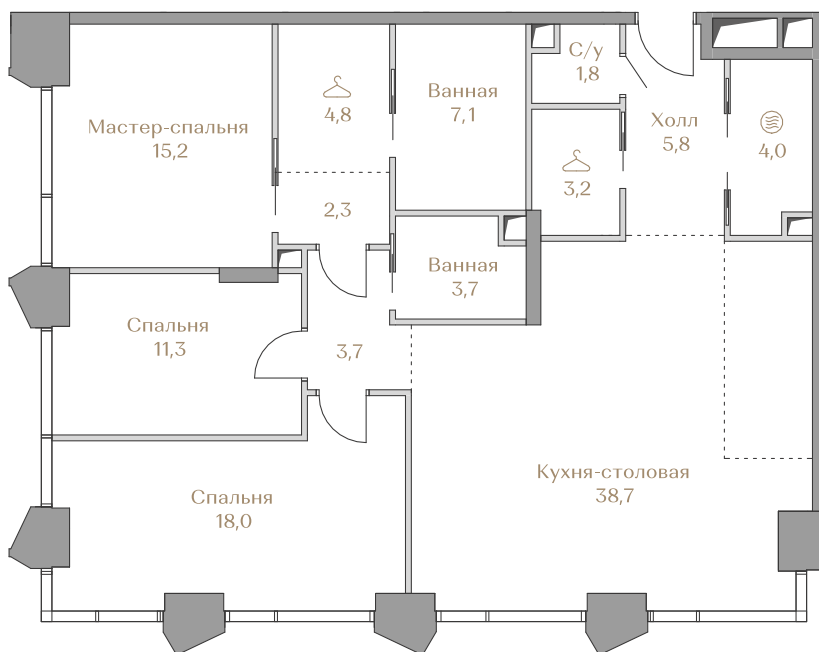

 — лот забронирован

Квартира №44

Стоимость

238 817 000 ₹

Цена за м²: 1 996 798 ₹

Дом Waterfront 1
 Срок сдачи IV кв. 2026
 Площадь 119.6 м²
 Этаж 10
 Спальни 3
 Отделка Без отделки
 Вид из окон Москва-река
 Приватный парк

Этаж 10

Условные обозначения

- Граница квартиры
- Зона подключения систем водоснабжения и водоотведения