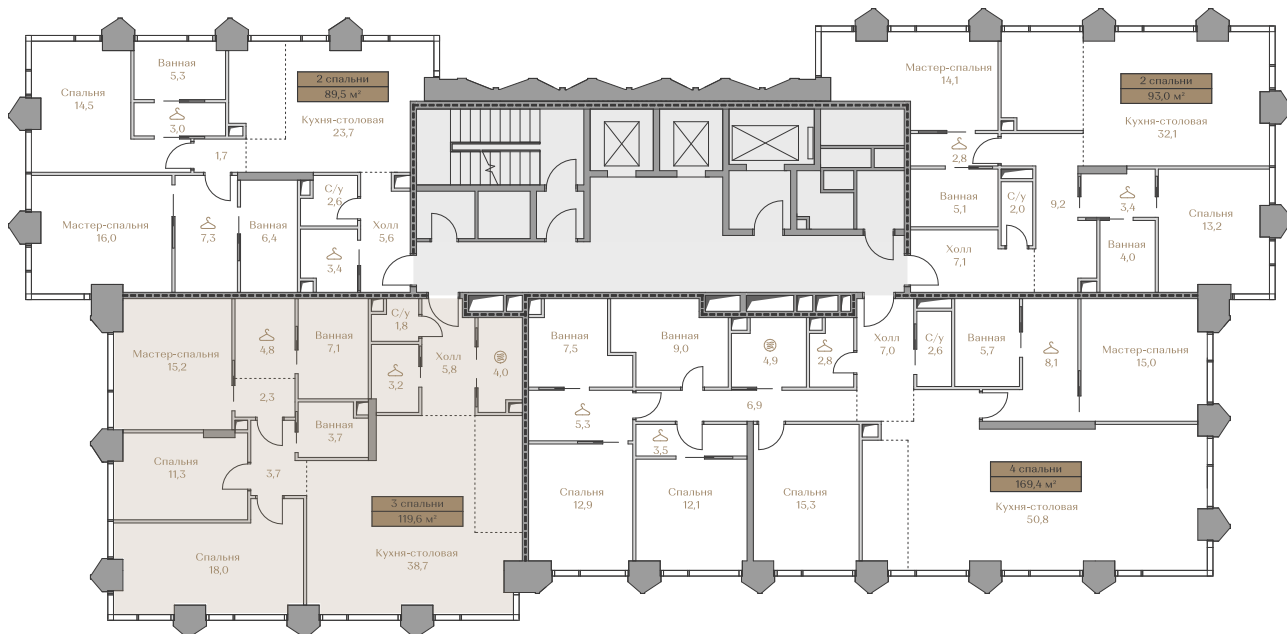

Дом WATERFRONT 1
Срок сдачи IV кв. 2026
Площадь 119.6 м²
Этаж 15
Спальни 3
Отделка Без отделки
Вид из окон Москва-река
..... Приватный парк

Страница
квартиры

Вид из окон

Условные обозначения

- Гардеробная
- Постирочная

Этаж15

Условные обозначения

- Граница квартиры
- Зона подключения систем водоснабжения и водоотведения