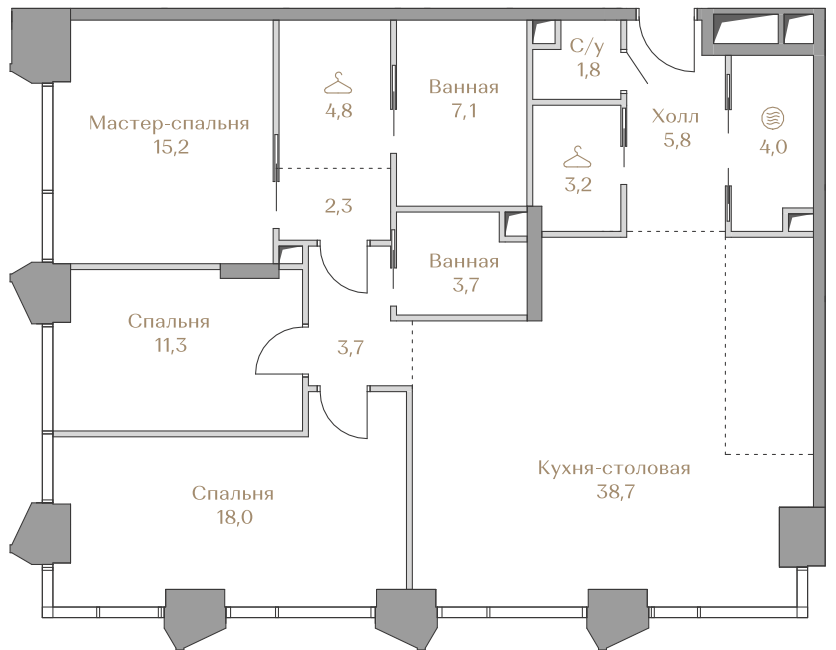

Дом WATERFRONT 1
Срок сдачи IV кв. 2026
Площадь 119.6 м²
Этаж 15
Спальни 3
Отделка Без отделки
Вид из окон Москва-река
..... Приватный парк

Страница
квартиры

Вид из окон

Условные обозначения

- Гардеробная
- Постирочная

Этаж15

Условные обозначения

- Граница квартиры
- Зона подключения систем водоснабжения и водоотведения