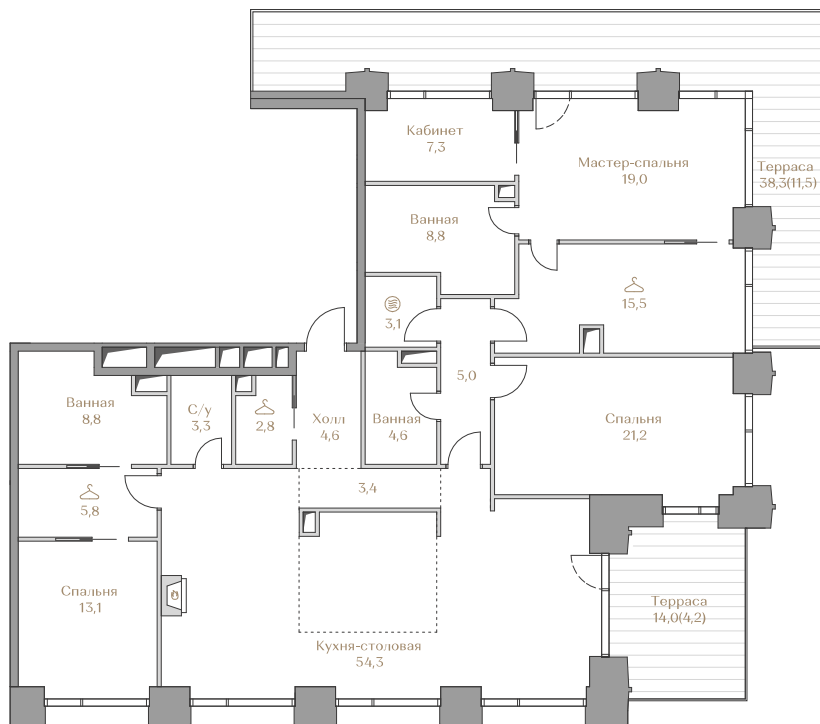

Лоты, добавленные Вами в «Избранное»:

Объект	Дом	Срок сдачи	Вид из окон	Кол-во спален	Площадь, м <sup>2</sup>	Этаж	Отделка	Стиль отделки	Цена, ₽	Цена, ₽/м <sup>2</sup>
Квартира №78	Waterfront 1	IV кв. 2026	Москва-река Хамовники	3	196,3	18 / 18	нет	---	1 020 760 000	5 200 000

## Квартира №78

Стоимость

Этаж ..... 18

Условные обозначения

- Граница квартиры
- Зона подключения систем водоснабжения и водоотведения