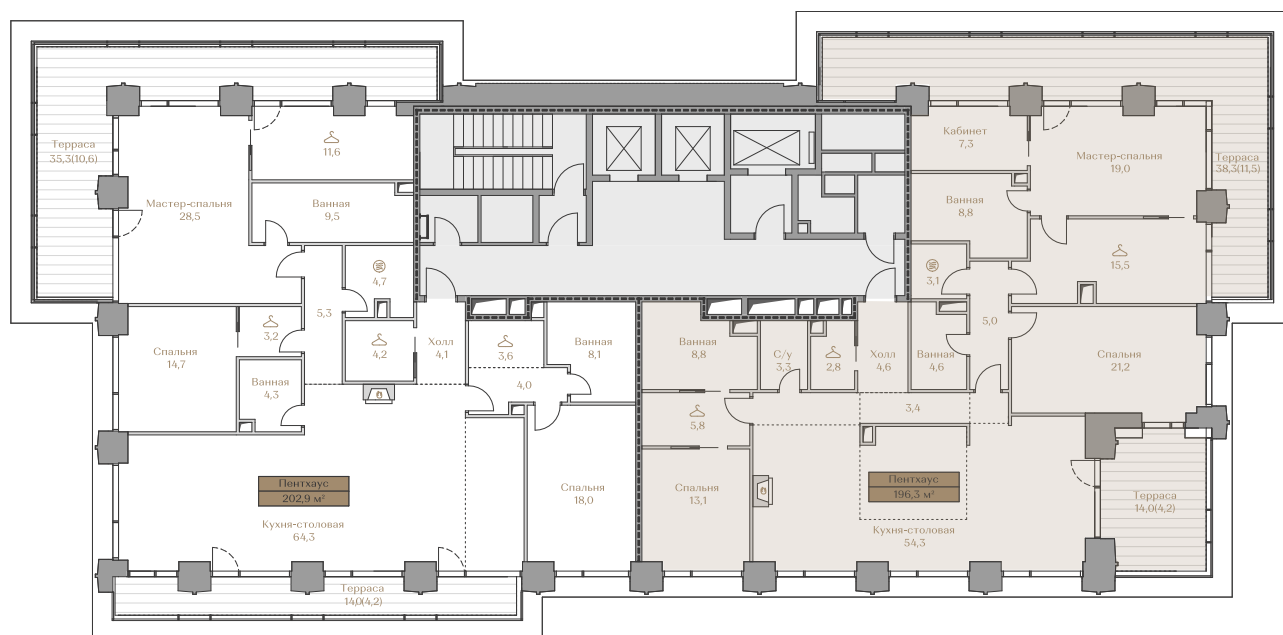

## Квартира №78

Стоимость

# 1 020 760 000 ₹

Цена за м<sup>2</sup>: 5 200 000 ₹

Дом ..... Waterfront 1  
 Срок сдачи ..... IV кв. 2026  
 Площадь ..... 196.3 м<sup>2</sup>  
 Этаж ..... 18  
 Спальни ..... 3  
 Отделка ..... Без отделки  
 Вид из окон ..... Москва-река  
 ..... Хамовники

Этаж ..... 18

Условные обозначения

- Граница квартиры
- Зона подключения систем водоснабжения и водоотведения