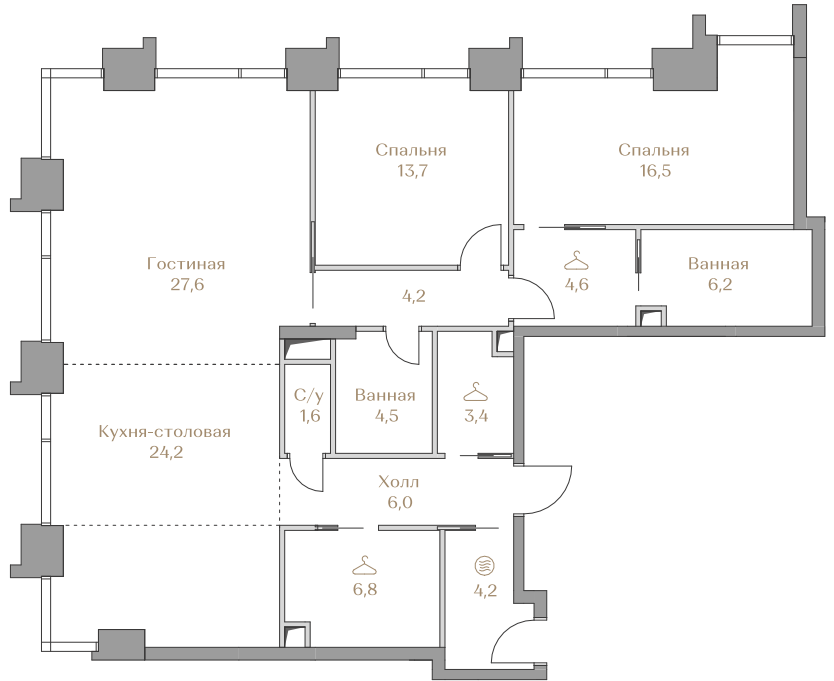

Лоты, добавленные Вами в «Избранное»:

Объект	Дом	Срок сдачи	Вид из окон	Кол-во спален	Площадь, м <sup>2</sup>	Этаж	Отделка	Стиль отделки	Цена, ₽	Цена, ₽/м <sup>2</sup>
Квартира №24	Waterfront 3	IV кв. 2026	Москва-река Приватный парк	2	123,5	7 / 18	нет	---	243 705 000	1973 320

# 243 705 000 ₹

Цена за м<sup>2</sup>: 1 973 320 ₹

Дом ..... Waterfront 3  
 Срок сдачи ..... IV кв. 2026  
 Площадь ..... 123.5 м<sup>2</sup>  
 Этаж ..... 7  
 Спальни ..... 2  
 Отделка ..... Без отделки  
 Вид из окон ..... Москва-река  
 ..... Приватный парк

Этаж ..... 7

Условные обозначения

- Граница квартиры
- ..... Зона подключения систем водоснабжения и водоотведения