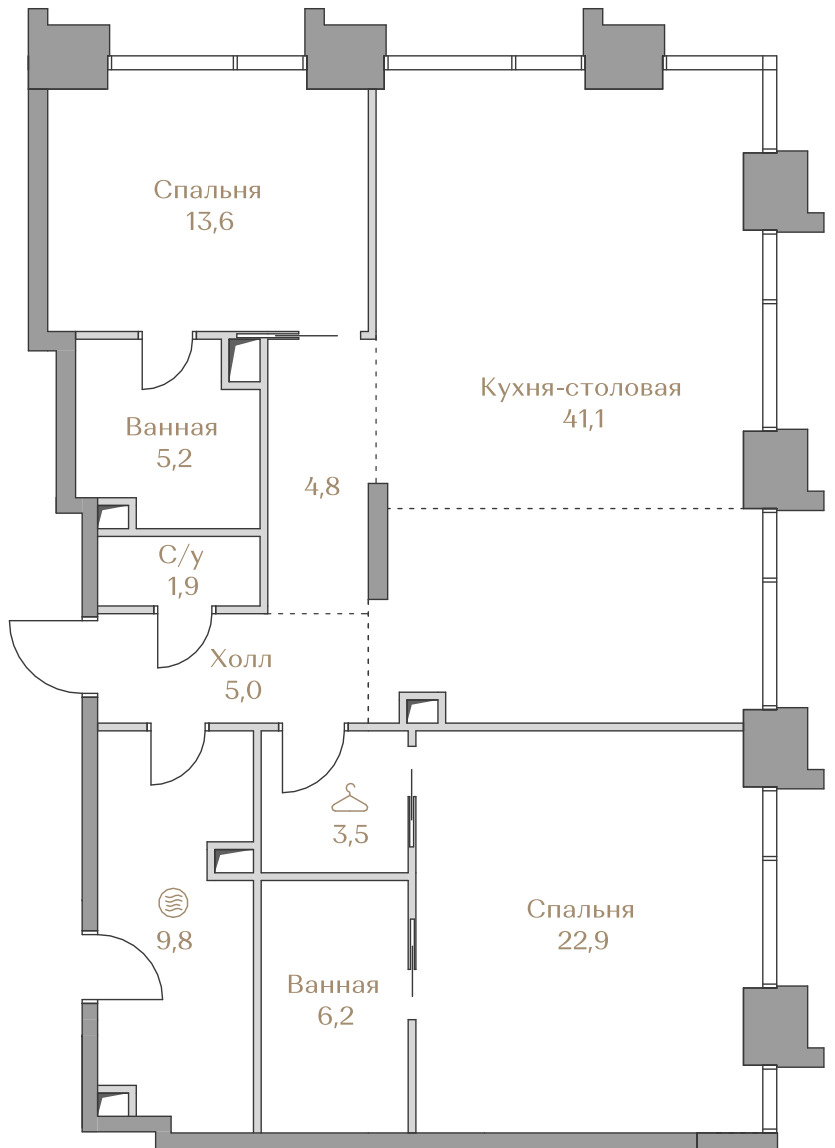

Дом WATERFRONT 3

Срок сдачи IV кв. 2026

Площадь 114.0 м²

Этаж 8

Спальни 2

Отделка Без отделки

Вид из окон Приватный парк

Страница
квартиры

Вид из окон

Условные обозначения

Гардеробная

Постирочная

Этаж 8

Условные обозначения

- Граница квартиры
- Зона подключения систем водоснабжения и водоотведения