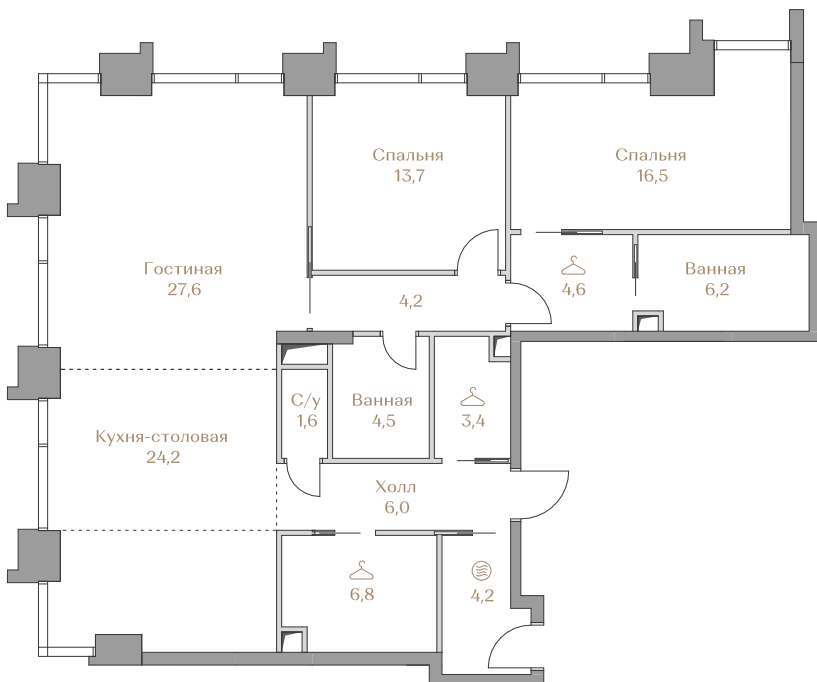

Цена за м²: 2 316 502 ₺

Дом WATERFRONT 3

Срок сдачи IV кв. 2026

Площадь 123.5 м²

Этаж 9

Спальни 2

Отделка Без отделки

Вид из окон Москва-река

..... Приватный парк

Страница
квартиры

Вид из окон

Условные обозначения

Гардеробная

Постирочная

Этаж 9

Условные обозначения

- Граница квартиры
- Зона подключения систем водоснабжения и водоотведения