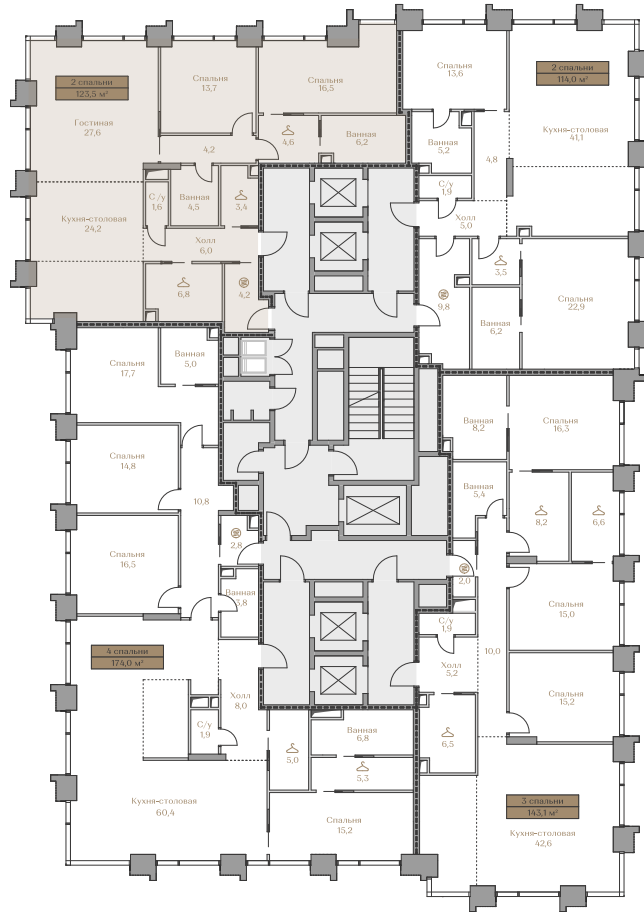

Цена за м²: 2 316 502 ₺

Дом WATERFRONT 3

Срок сдачи IV кв. 2026

Площадь 123.5 м²

Этаж 9

Спальни 2

Отделка Без отделки

Вид из окон Москва-река

..... Приватный парк

Страница
квартиры

Вид из окон

Условные обозначения

Гардеробная

Постирочная

Этаж 9

Условные обозначения

- Граница квартиры
- Зона подключения систем водоснабжения и водоотведения