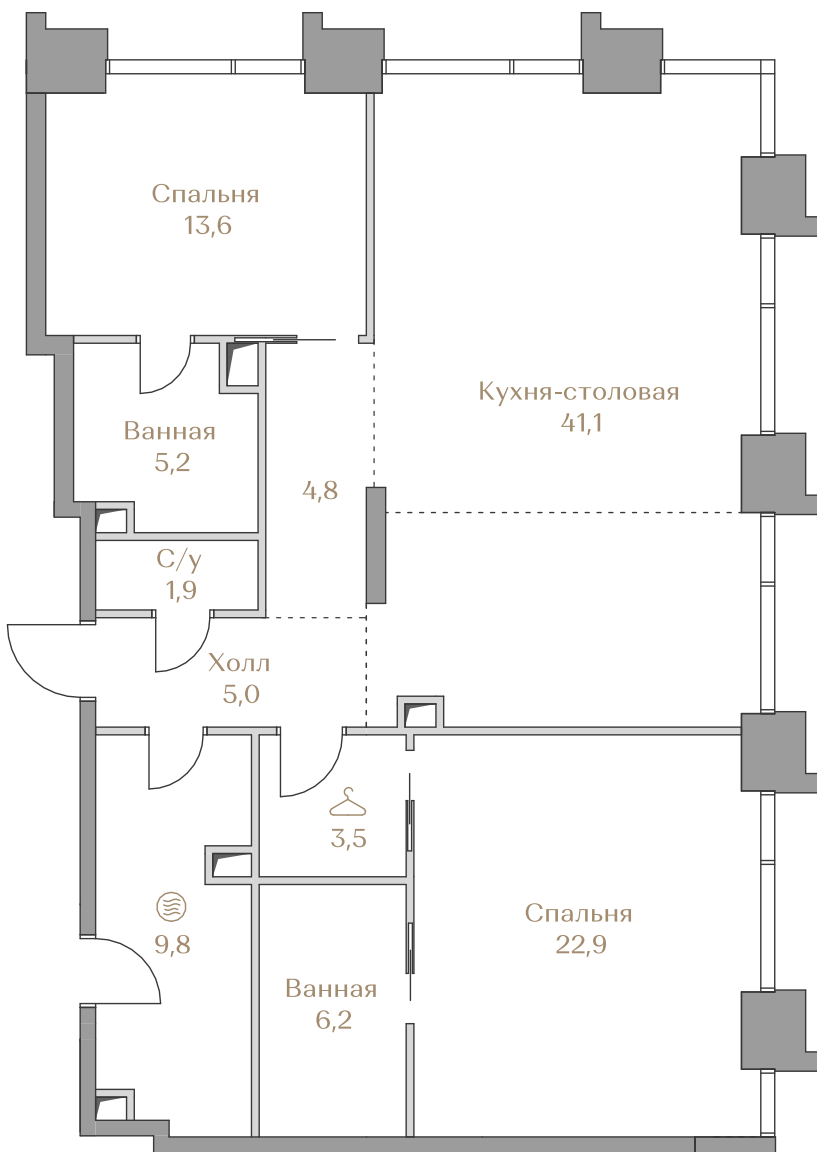

Лоты, добавленные Вами в «Избранное»:

Объект	Дом	Срок сдачи	Вид из окон	Кол-во спален	Площадь, м <sup>2</sup>	Этаж	Отделка	Стиль отделки	Цена, ₽	Цена, ₽/м <sup>2</sup>
 Квартира №49	Waterfront 3	IV кв. 2026	Частный парк	2	114	14 / 18	нет	---	191 238 000	1 677 526

 — лот забронирован

Квартира №49

ЗАБРОНИРОВАНА 

Стоимость

191 238 000 ₽

Цена за м<sup>2</sup>: 1 677 526 ₽

Дом ..... Waterfront 3  
Срок сдачи ..... IV кв. 2026  
Площадь ..... 114.0 м<sup>2</sup>  
Этаж ..... 14  
Спальни ..... 2  
Отделка ..... Без отделки  
Вид из окон ..... Приватный парк

Этаж ..... 14

Условные обозначения

- Граница квартиры
- Зона подключения систем водоснабжения и водоотведения