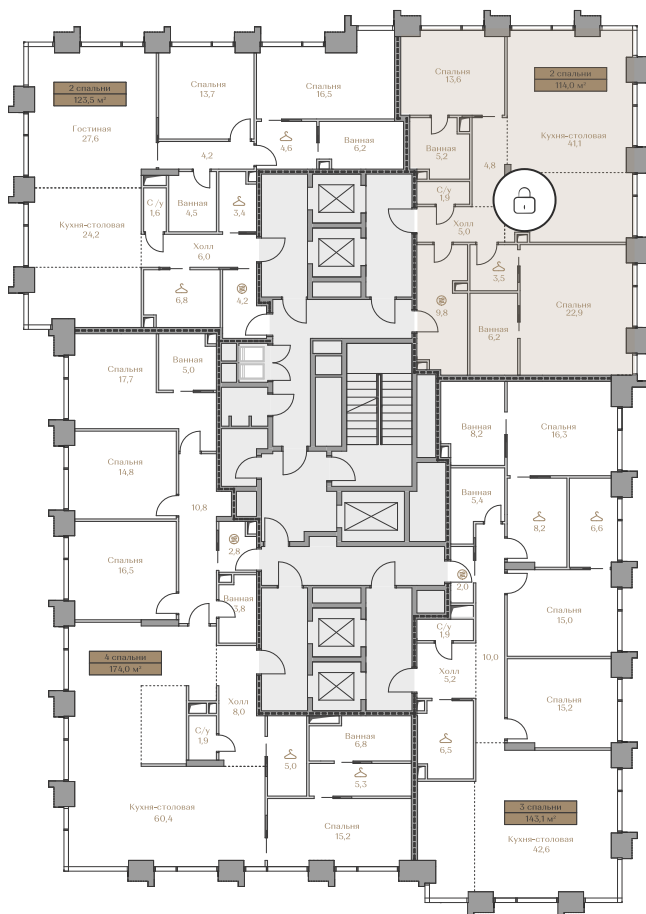

- > Waterfront — первая линия домов у Москвы-реки;
- > Garden — дома в центре частного парка;
- > Highline — квартиры с видами на Москву-Сити и центр Москвы;
- > Mountain Line — квартиры с видами на Piazza и Хамовники.

Лоты, добавленные Вами в «Избранное»:

Объект	Дом	Срок сдачи	Вид из окон	Кол-во спален	Площадь, м <sup>2</sup>	Этаж	Отделка	Стиль отделки	Цена, ₽	Цена, ₽/м <sup>2</sup>
 Квартира №49	Waterfront 3	IV кв. 2026	Частный парк	2	114	14 / 18	нет	---	191 238 000	1 677 526

 — лот забронирован

Квартира №49

ЗАБРОНИРОВАНА 

Стоимость

191 238 000 ₽

Цена за м<sup>2</sup>: 1 677 526 ₽

Дом ..... Waterfront 3  
Срок сдачи ..... IV кв. 2026  
Площадь ..... 114.0 м<sup>2</sup>  
Этаж ..... 14  
Спальни ..... 2  
Отделка ..... Без отделки  
Вид из окон ..... Приватный парк

Этаж ..... 14

Условные обозначения

- Граница квартиры
- Зона подключения систем водоснабжения и водоотведения