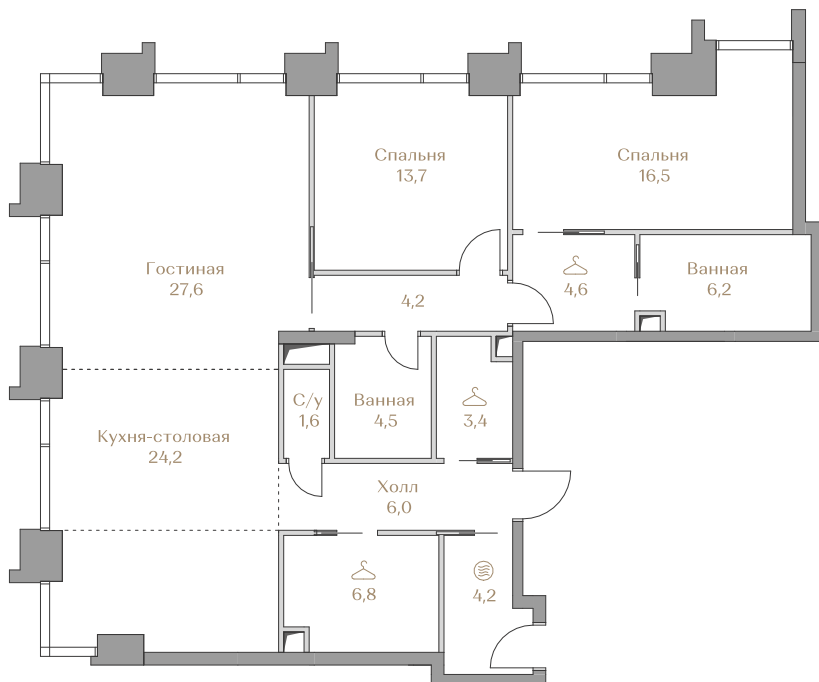

Лоты, добавленные Вами в «Избранное»:

Объект	Дом	Срок сдачи	Вид из окон	Кол-во спален	Площадь, м ²	Этаж	Отделка	Стиль отделки	Цена, Р	Цена, Р/м ²
Квартира №60	Waterfront 3	IV кв. 2026	Москва-река Приватный парк	2	123,5	16 / 18	нет	---	275 690 000	2 232 308

 — лот забронирован

Квартира №60

Стоимость

275 690 000 ₽

Цена за м²: 2 232 308 ₽

Дом Waterfront 3
 Срок сдачи IV кв. 2026
 Площадь 123.5 м²
 Этаж 16
 Спальни 2
 Отделка Без отделки
 Вид из окон Москва-река
 Приватный парк

Этаж 16

Условные обозначения

- Граница квартиры
- Зона подключения систем водоснабжения и водоотведения