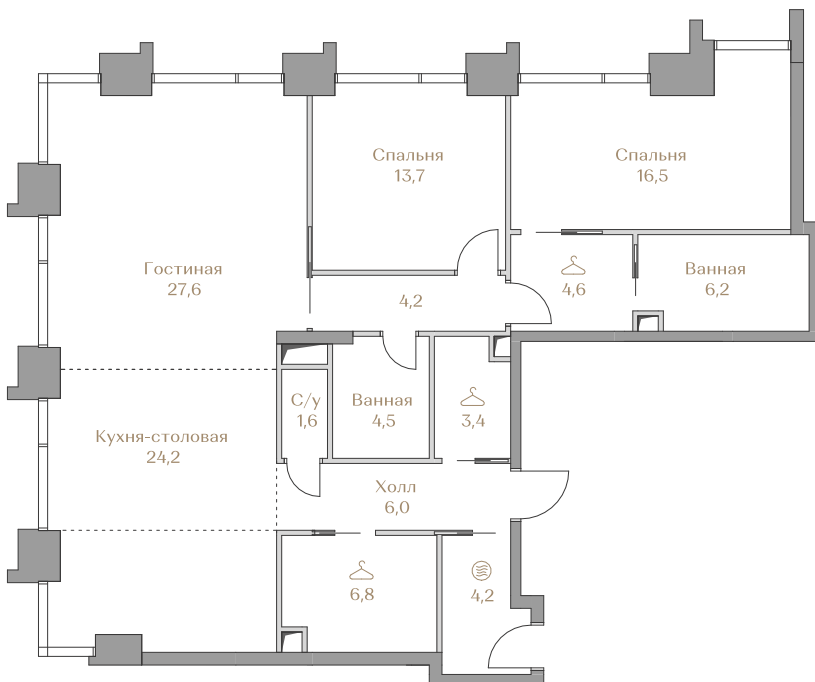

Цена за м²: 2 424 931 ₹

Дом WATERFRONT 3
Срок сдачи IV кв. 2026
Площадь 123.5 м²
Этаж 16
Спальни 2
Отделка Без отделки
Вид из окон Москва-река
..... Приватный парк

Страница
квартиры

Вид из окон

Условные обозначения

-  Гардеробная
-  Постирочная

Этаж 16

Условные обозначения

- Граница квартиры
- Зона подключения систем водоснабжения и водоотведения