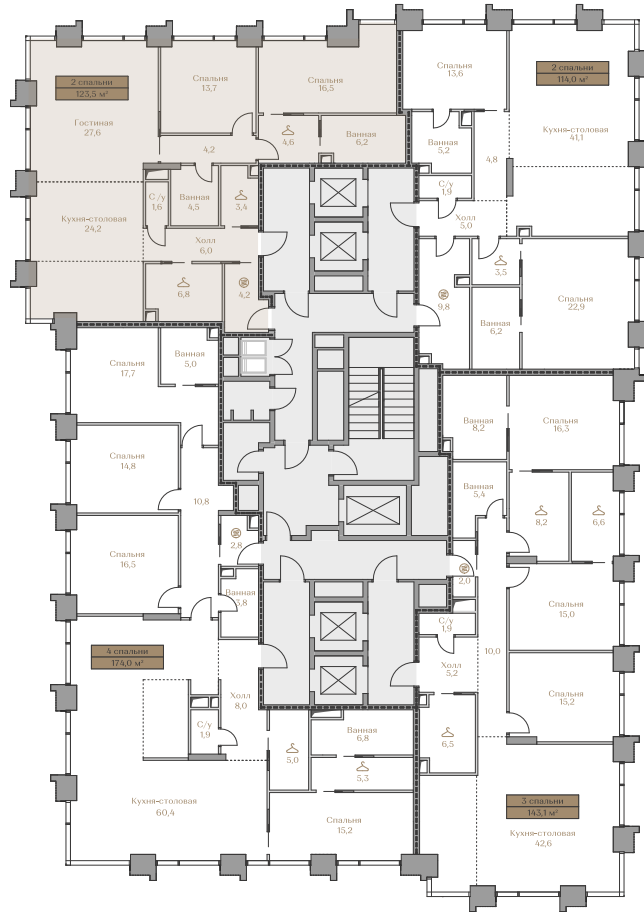

Цена за м²: 2 424 931 ₹

Дом WATERFRONT 3
Срок сдачи IV кв. 2026
Площадь 123.5 м²
Этаж 16
Спальни 2
Отделка Без отделки
Вид из окон Москва-река
..... Приватный парк

Страница
квартиры

Вид из окон

Условные обозначения

-  Гардеробная
-  Постирочная

Этаж 16

Условные обозначения

- Граница квартиры
- Зона подключения систем водоснабжения и водоотведения