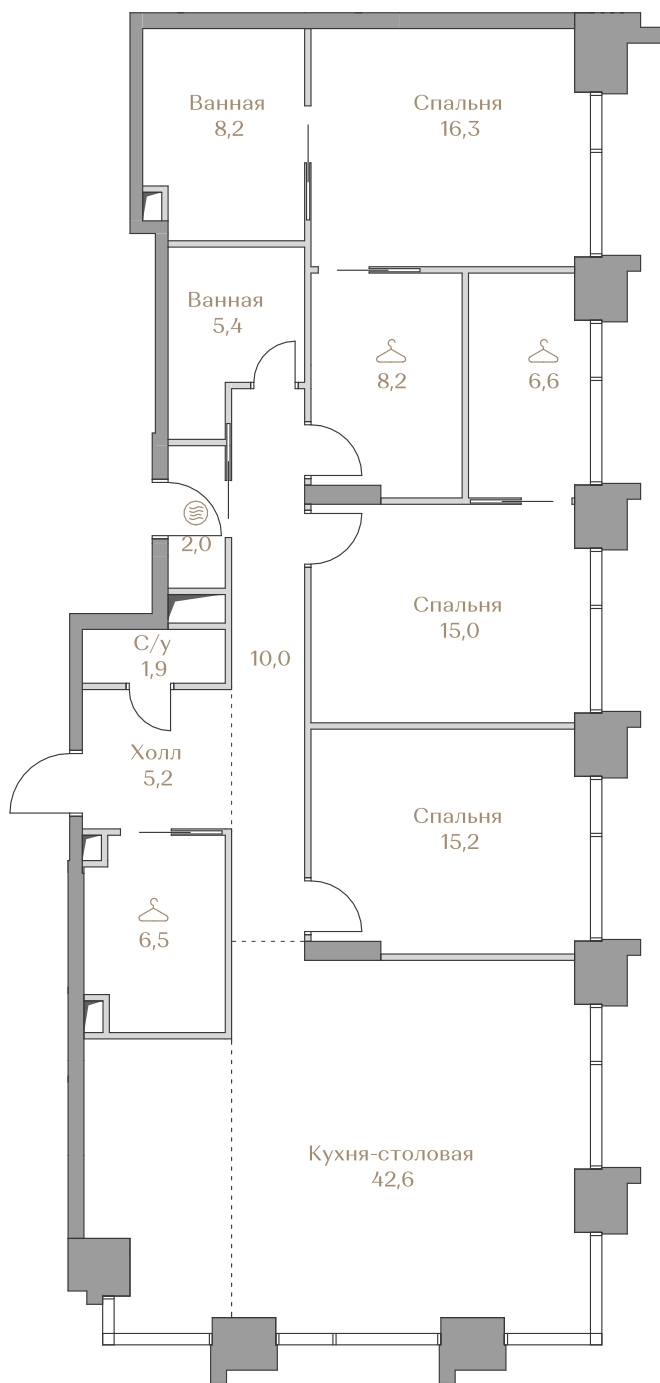

Лоты, добавленные Вами в «Избранное»:

Объект	Дом	Срок сдачи	Вид из окон	Кол-во спален	Площадь, м ²	Этаж	Отделка	Стиль отделки	Цена, ₽	Цена, €/м ²
Квартира №62	Waterfront 3	IV кв. 2026	Москва-река	3	143,1	17 / 18	нет	---	387 231 000	2 706 017

 — лот забронирован

Квартира №62

Стоимость

387 231 000 ₺

Цена за м²: 2 706 017 ₺

Дом Waterfront 3
Срок сдачи IV кв. 2026
Площадь 143.1 м²
Этаж 17
Спальни 3
Отделка Без отделки
Вид из окон Москва-река

Этаж 17

Условные обозначения

- Граница квартиры
- Зона подключения систем водоснабжения и водоотведения