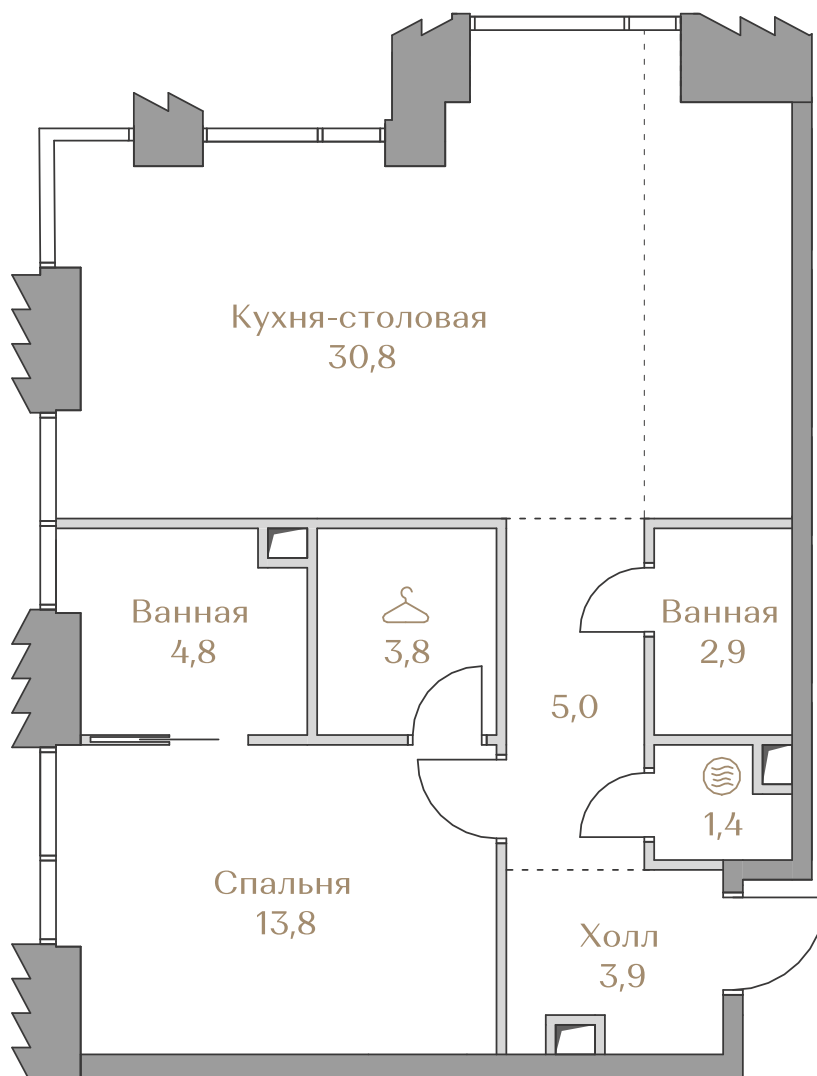

Цена за м²: 702 470 ₺

Дом Mountain Line S-1
Площадь 66.4 м²
Этаж 3
Спальни 1
Отделка White-box

Этаж 3

Условные обозначения

- Граница квартиры
- Зона подключения систем водоснабжения и водоотведения