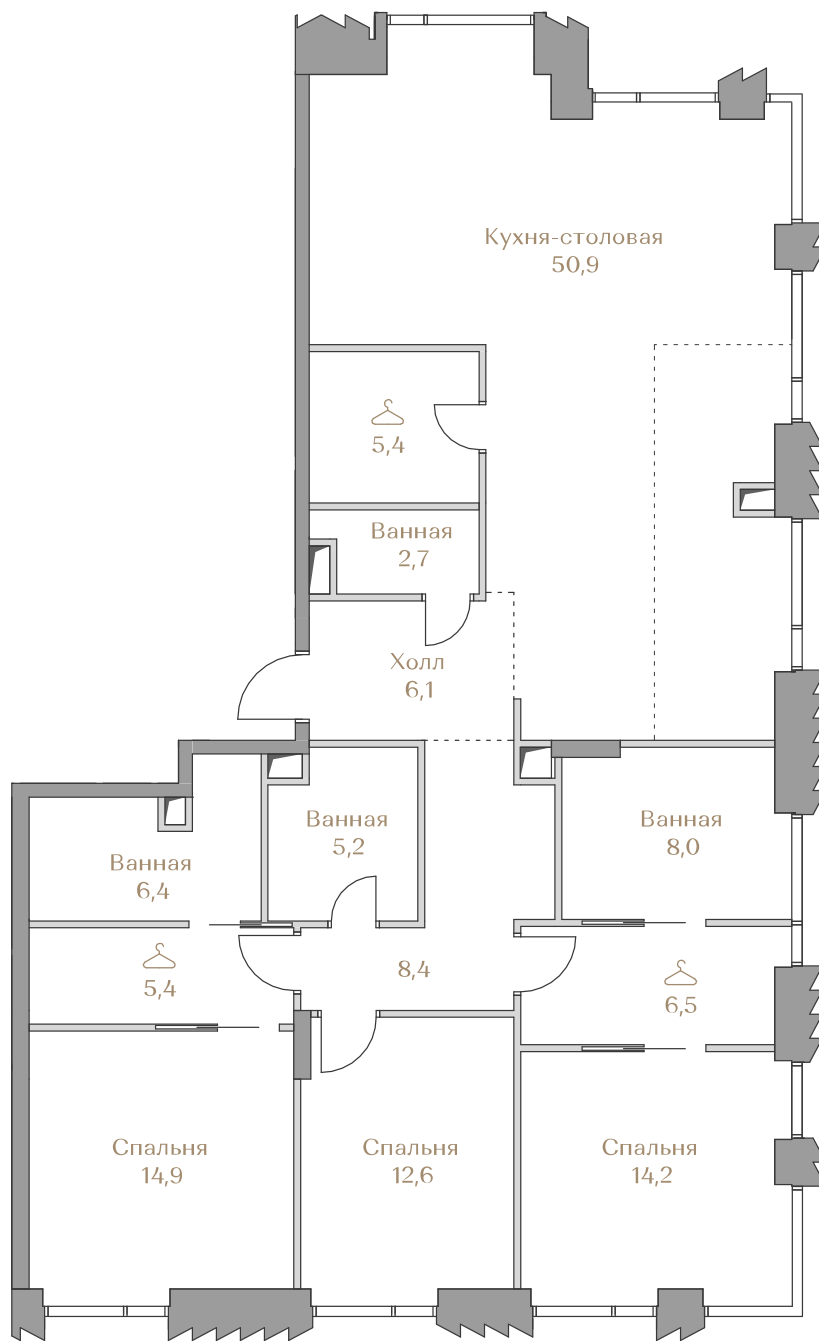

Цена за м²: 770 395 ₺

Дом Mountain Line S-1
Площадь 146.7 м²
Этаж 9
Спальни 3
Отделка White-box

Этаж 9

Условные обозначения

- Граница квартиры
- Зона подключения систем водоснабжения и водоотведения