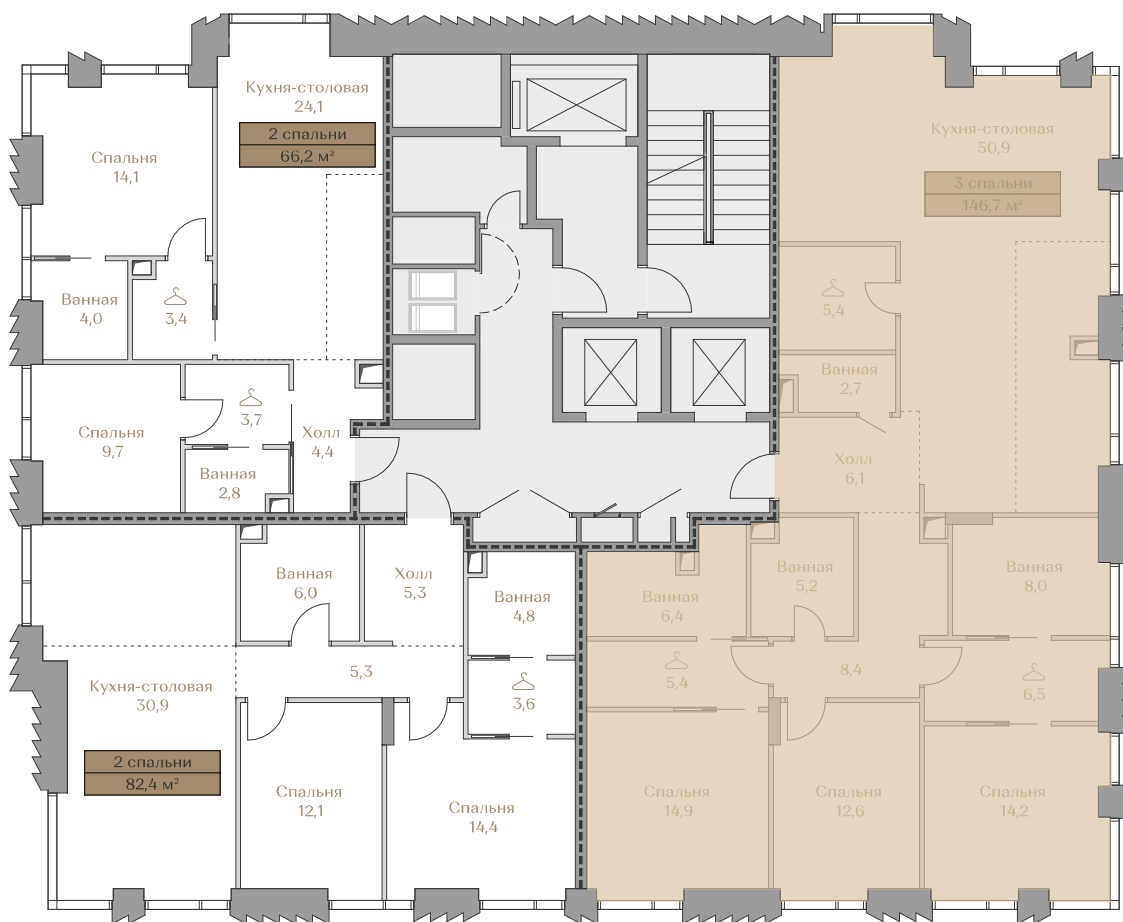

Квартира № 028
Mountain Line S-1

LUZHNIKI
COLLECTION

Клубные дома в частном парке

ABSOLUTE
PREMIUM

Москва, Фрунзенская набережная, дом 54
+7 (495) 432-04-57 | luzhnik-collection.ru

Квартира №028

Стоимость

113 017 000 ₺

Цена за м²: 770 395 ₺

Дом Mountain Line S-1
Площадь 146.7 м²
Этаж 9
Спальни 3
Отделка White-box

Этаж 9

Условные обозначения

- Граница квартиры
- Зона подключения систем водоснабжения и водоотведения