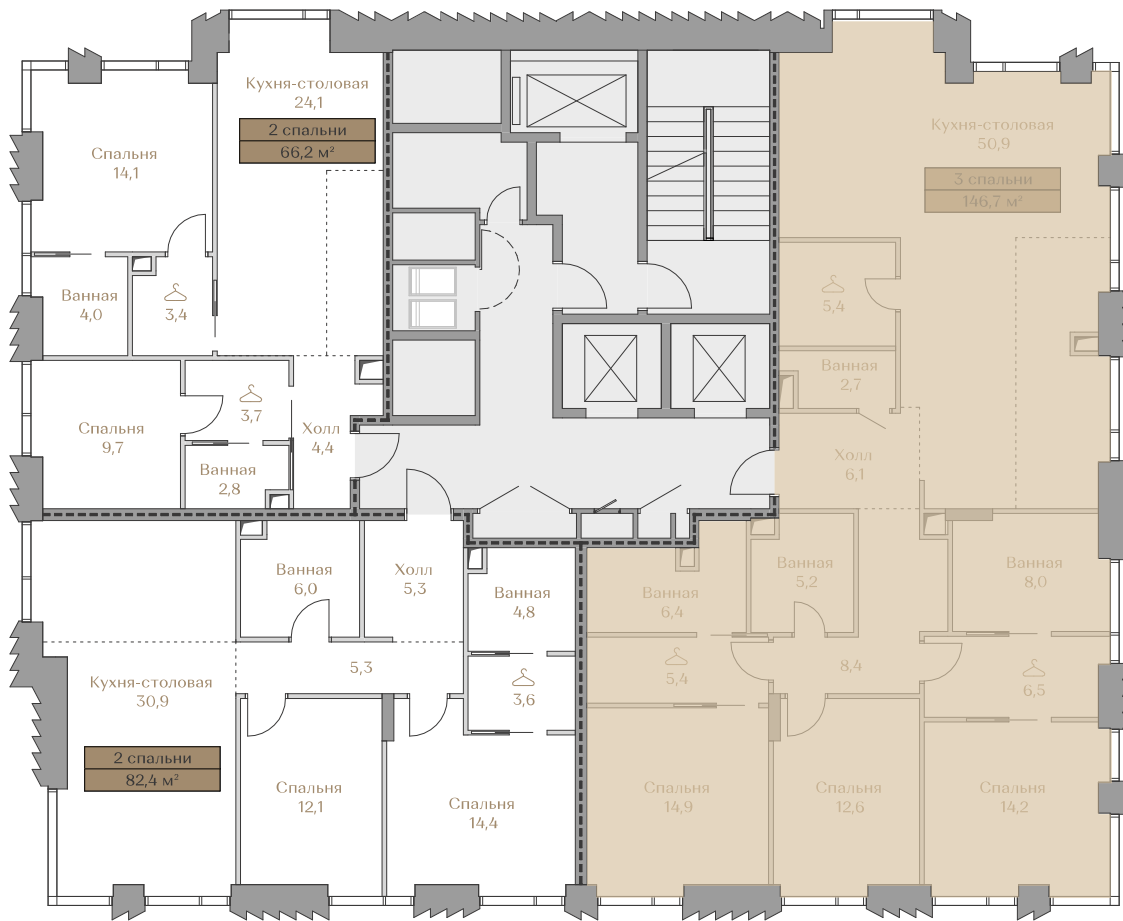

Квартира № 034
Mountain Line S-1

LUZHNIKI
COLLECTION

Клубные дома в частном парке

ABSOLUTE
PREMIUM

Москва, Фрунзенская набережная, дом 54
+7 (495) 181-42-38 | luzhniki-collection.ru

Квартира №034

Стоимость

117 583 000 ₹

Цена за м²: 801 520 ₹

Дом Mountain Line S-1
Площадь 146.7 м²
Этаж 11
Спальни 3
Отделка White-box

Этаж 11

Условные обозначения

- Граница квартиры
- Зона подключения систем водоснабжения и водоотведения