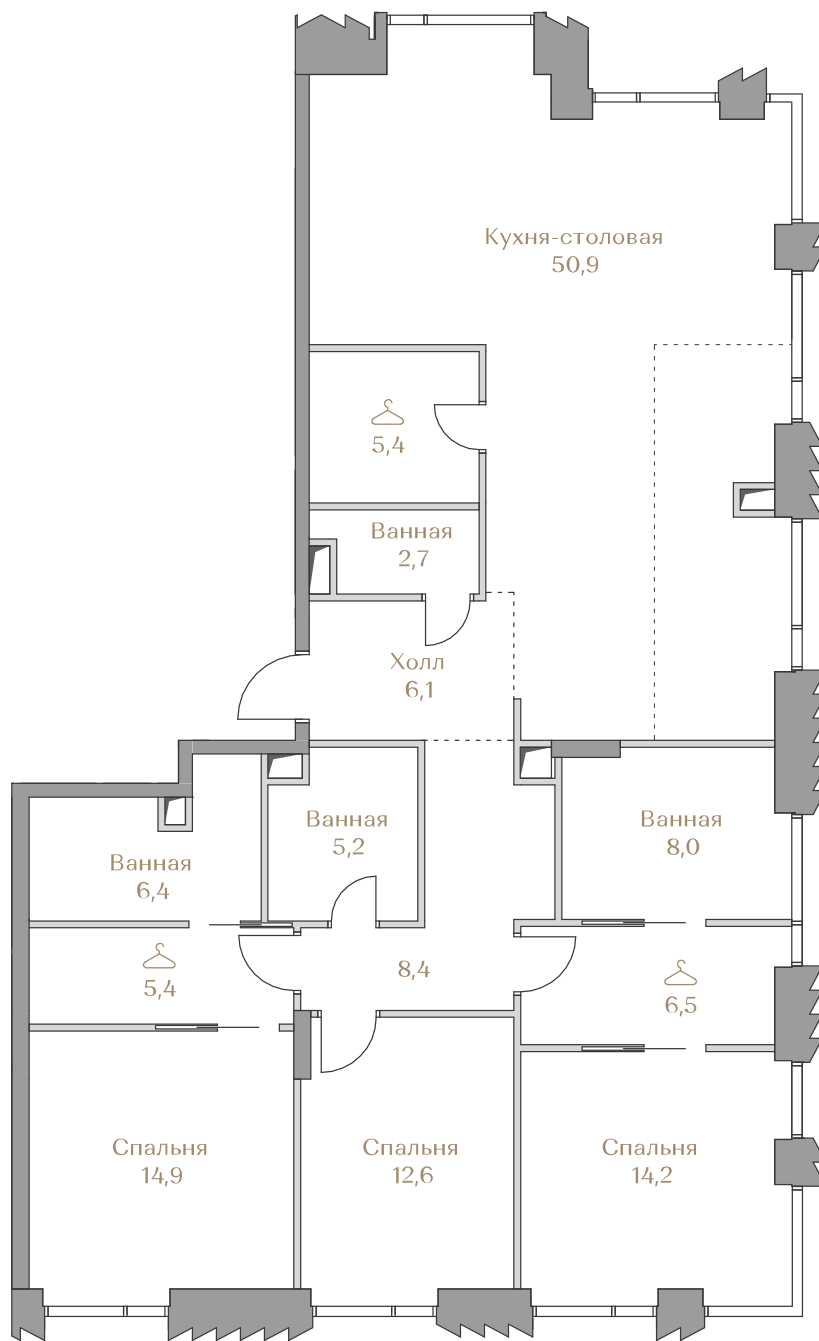

Квартира № 034
Mountain Line S-1

LUZHNIKI
COLLECTION

Клубные дома в частном парке

ABSOLUTE
PREMIUM

Москва, Фрунзенская набережная, дом 54
+7 (495) 181-42-38 | luzhniki-collection.ru

Квартира №034

Стоимость

117 583 000 ₹

Цена за м²: 801 520 ₹

Дом Mountain Line S-1
Площадь 146.7 м²
Этаж 11
Спальни 3
Отделка White-box

Этаж 11

Условные обозначения

- Граница квартиры
- Зона подключения систем водоснабжения и водоотведения