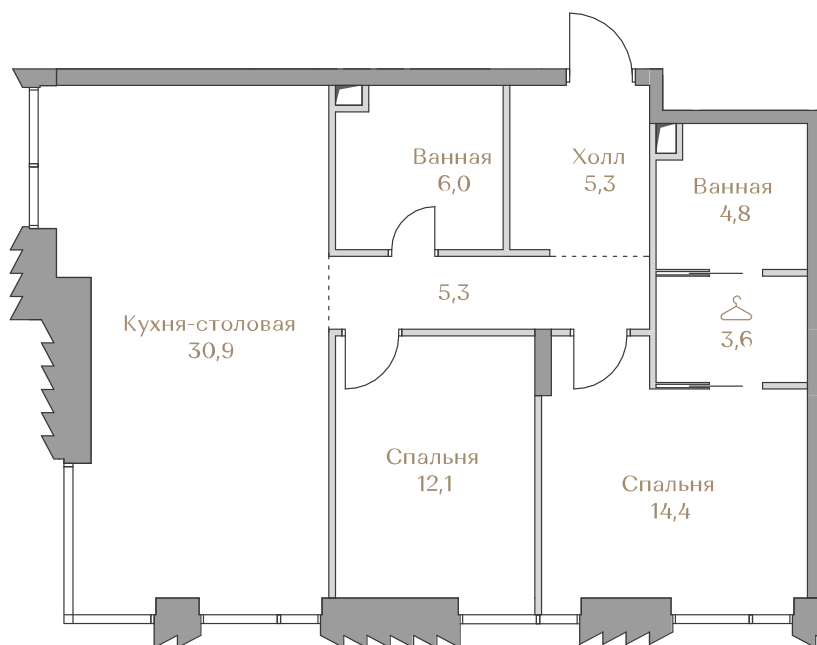

Цена за м²: 883 107 ₹

Дом Mountain Line S-1
Площадь 82.4 м²
Этаж 11
Спальни 2
Отделка White-box

Этаж 11

Условные обозначения

- — Граница квартиры
- — Зона подключения систем водоснабжения и водоотведения