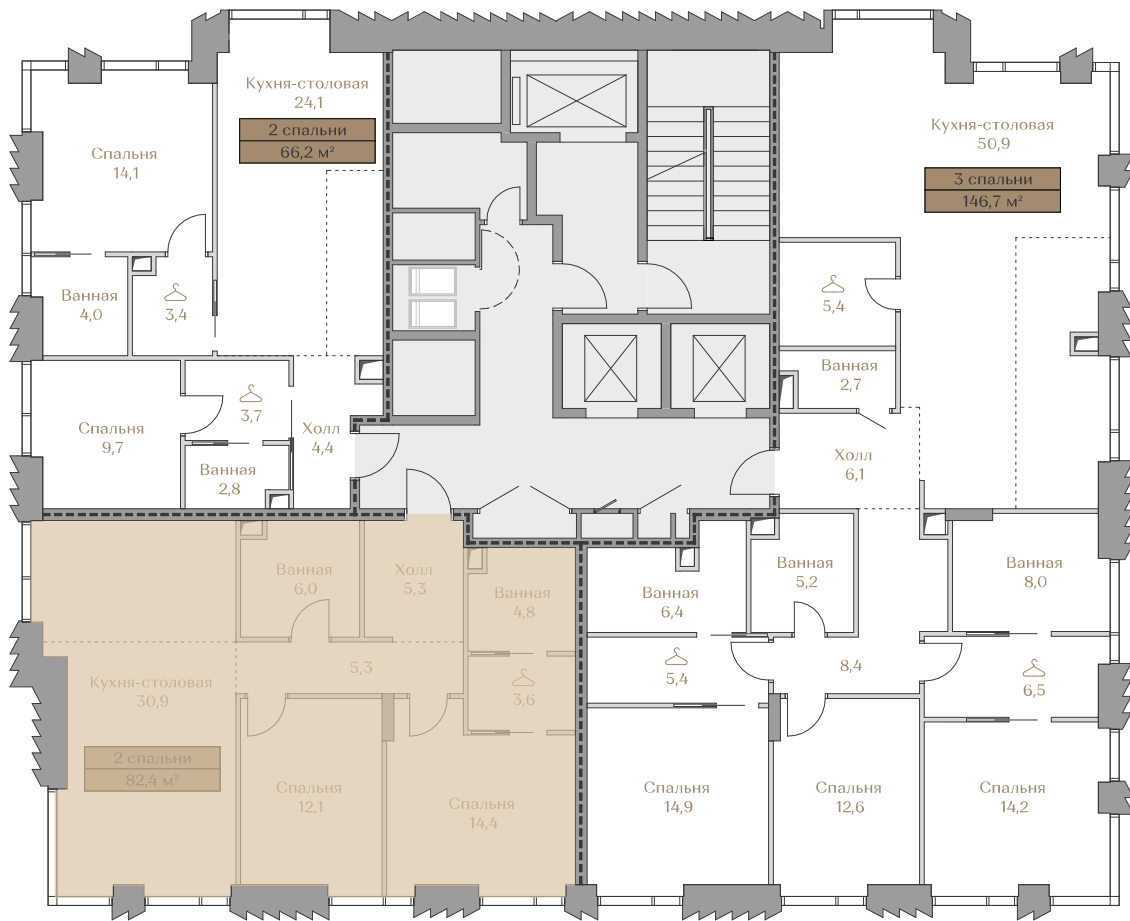

Квартира № 035
Mountain Line S-1

LUZHNIKI
COLLECTION

Клубные дома в частном парке

ABSOLUTE
PREMIUM

Москва, Фрунзенская набережная, дом 54
+7 (495) 432-04-58 | luzhnik-collection.ru

Квартира №035

Стоимость

72 768 000 ₹

Цена за м²: 883 107 ₹

Дом Mountain Line S-1
Площадь 82.4 м²
Этаж 11
Спальни 2
Отделка White-box

Этаж 11

Условные обозначения

- — Граница квартиры
- — Зона подключения систем водоснабжения и водоотведения