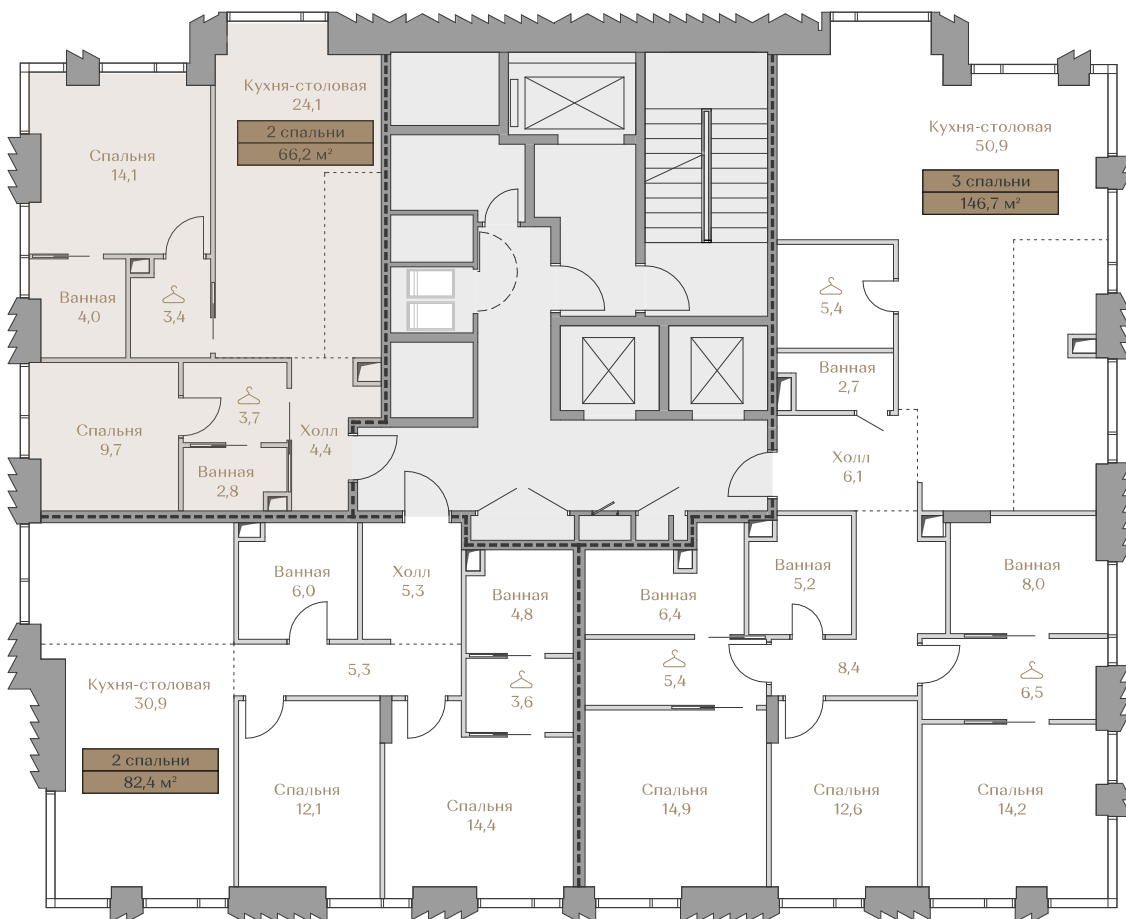

Дом MOUNTAIN LINE S-1
Срок сдачи IV кв. 2026
Площадь 66.2 м²
Этаж 13
Спальни 2
Отделка White-box
Вид из окон Piazza
..... Хамовники

Страница
квартиры

Вид из окон

Условные обозначения

- Гардеробная
- Постирочная

Этаж13

Условные обозначения

- Граница квартиры
- Зона подключения систем водоснабжения и водоотведения