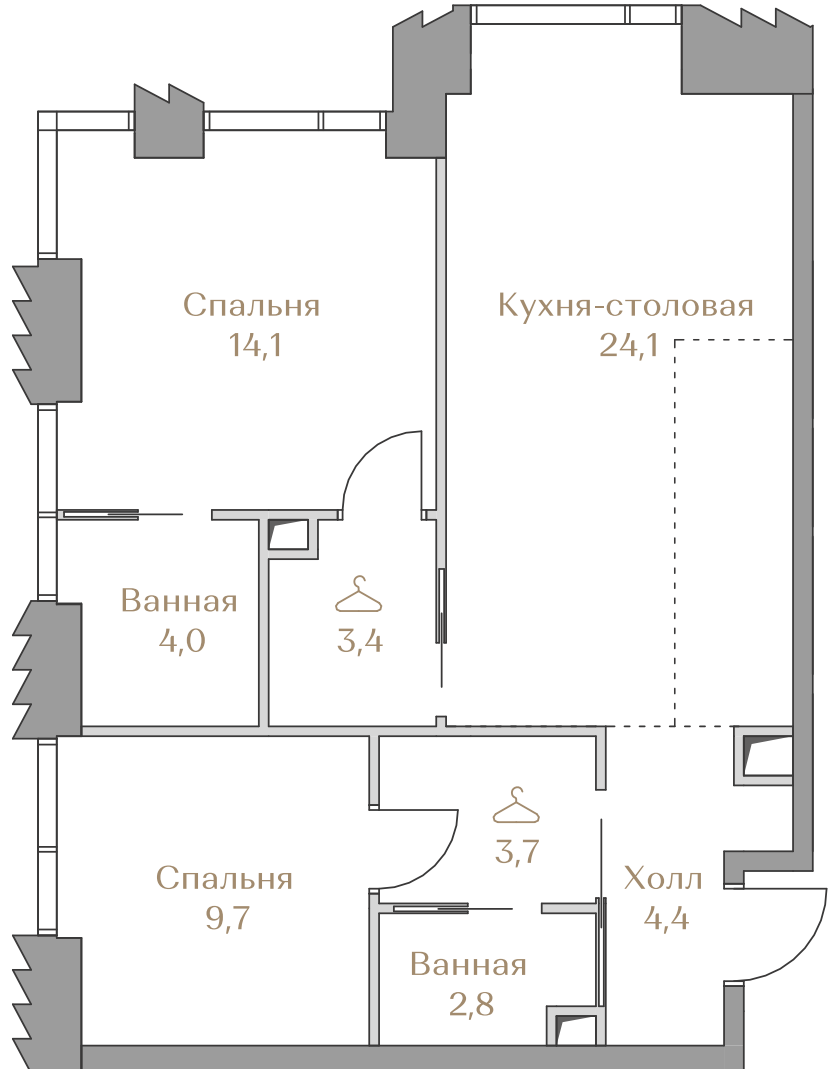

Дом MOUNTAIN LINE S-1
Срок сдачи IV кв. 2026
Площадь 66.2 м²
Этаж 13
Спальни 2
Отделка White-box
Вид из окон Piazza
..... Хамовники

Страница
квартиры

Вид из окон

Условные обозначения

- Гардеробная
- Постирочная

Этаж13

Условные обозначения

- Граница квартиры
- Зона подключения систем водоснабжения и водоотведения