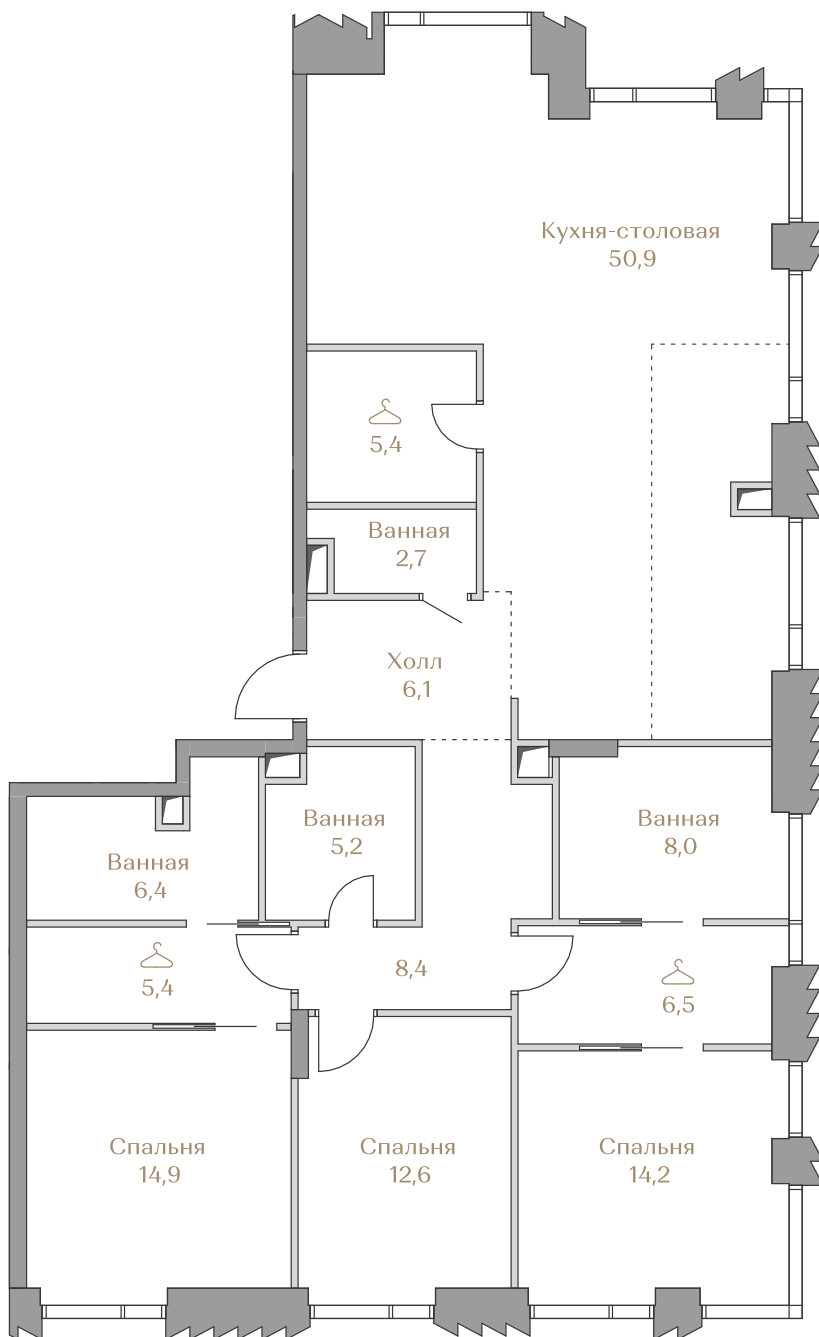

Лоты, добавленные Вами в «Избранное»:

Объект	Дом	Срок сдачи	Вид из окон	Кол-во спален	Площадь, м ²	Этаж	Отделка	Стиль отделки	Цена, ₽	Цена, ₽/м ²
Квартира №043	Mountain Line S-1	IV кв. 2026	Москва-река Приватный парк Piazza Хамовники	3	146,7	14 / 18	да	white-box	237 392 000	1 618 214

 — лот забронирован

Квартира №043

Стоимость

237 392 000 ₹

Цена за м²: 1 618 214 ₹

Дом Mountain Line S-1
 Срок сдачи IV кв. 2026
 Площадь 146.7 м²
 Этаж 14
 Спальни 3
 Отделка White-box
 Вид из окон Москва-река
 Приватный парк
 Piazza
 Хамовники

Этаж 14

Условные обозначения

- Граница квартиры
- Зона подключения систем водоснабжения и водоотведения