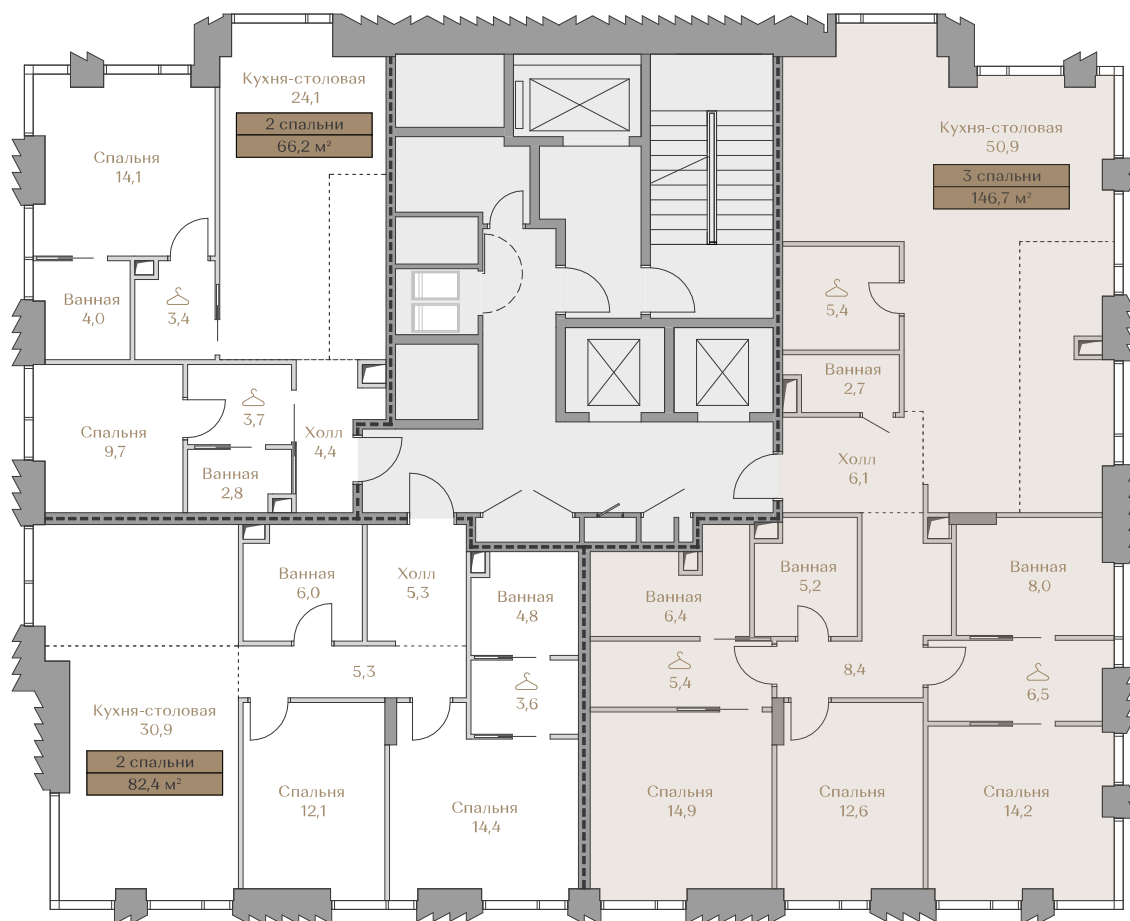

- > Waterfront — первая линия домов у Москвы-реки;
- > Garden — дома в центре частного парка;
- > Highline — квартиры с видами на Москву-Сити и центр Москвы;
- > Mountain Line — квартиры с видами на Piazza и Хамовники.

Лоты, добавленные Вами в «Избранное»:

Объект	Дом	Срок сдачи	Вид из окон	Кол-во спален	Площадь, м ²	Этаж	Отделка	Стиль отделки	Цена, ₽	Цена, ₽/м ²
Квартира №043	Mountain Line S-1	IV кв. 2026	Москва-река Приватный парк Piazza Хамовники	3	146,7	14 / 18	да	white-box	237 392 000	1 618 214

 — лот забронирован

Квартира №043

Стоимость

237 392 000 ₹

Цена за м²: 1 618 214 ₹

Дом Mountain Line S-1
 Срок сдачи IV кв. 2026
 Площадь 146.7 м²
 Этаж 14
 Спальни 3
 Отделка White-box
 Вид из окон Москва-река
 Приватный парк
 Piazza
 Хамовники

Этаж 14

Условные обозначения

- Граница квартиры
- Зона подключения систем водоснабжения и водоотведения