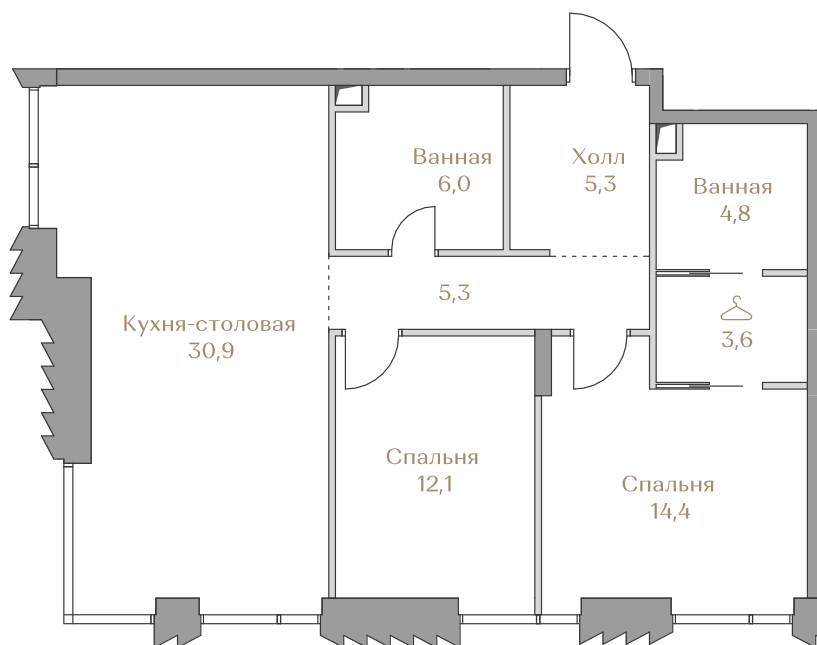

## Квартира №044

Стоимость

# 78 868 000 ₹

Цена за м<sup>2</sup>: 957 136 ₹

Дом ..... Mountain Line S-1  
Площадь ..... 82.4 м<sup>2</sup>  
Этаж ..... 14  
Спальни ..... 2  
Отделка ..... White-box

Этаж ..... 14

Условные обозначения

- Граница квартиры
- Зона подключения систем водоснабжения и водоотведения