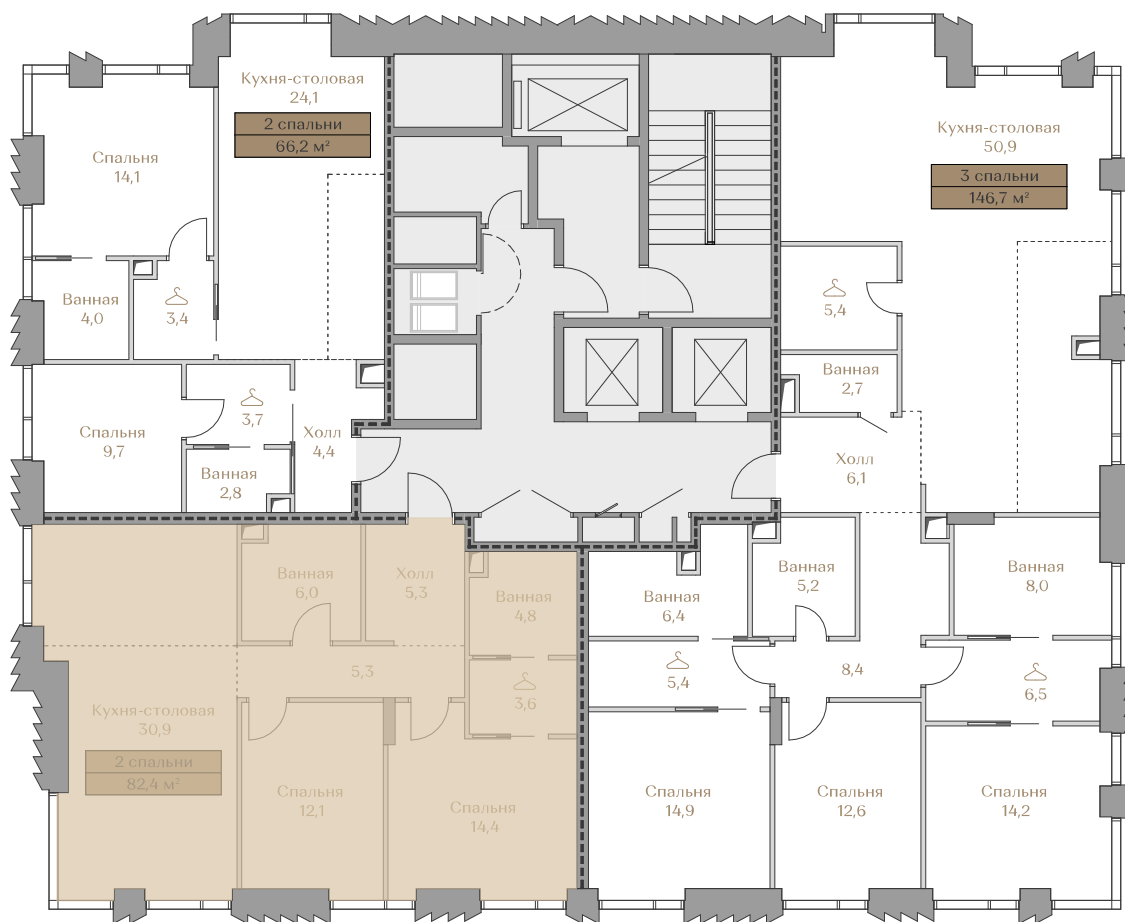

## Квартира №044

Стоимость

# 78 868 000 ₹

Цена за м<sup>2</sup>: 957 136 ₹

Дом ..... Mountain Line S-1  
Площадь ..... 82.4 м<sup>2</sup>  
Этаж ..... 14  
Спальни ..... 2  
Отделка ..... White-box

Этаж ..... 14

Условные обозначения

- Граница квартиры
- Зона подключения систем водоснабжения и водоотведения