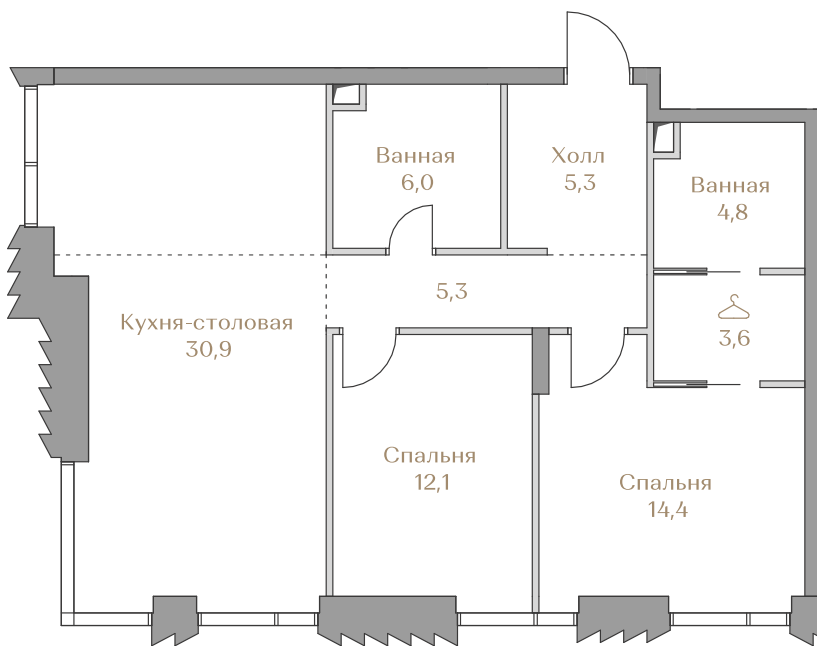

# 161 670 000 ₹

Цена за м²: 1 962 015 ₹

Дом ..... MOUNTAIN LINE S-1

Срок сдачи ..... IV кв. 2026

Площадь ..... 82.4 м²

Этаж ..... 14

Спальни ..... 2

Отделка ..... White-box

Вид из окон ..... Приватный парк

Страница  
квартиры

Вид из окон

Условные обозначения

Гардеробная

Постирочная

Этаж ..... 14

**Условные обозначения**

- Граница квартиры
- Зона подключения систем водоснабжения и водоотведения