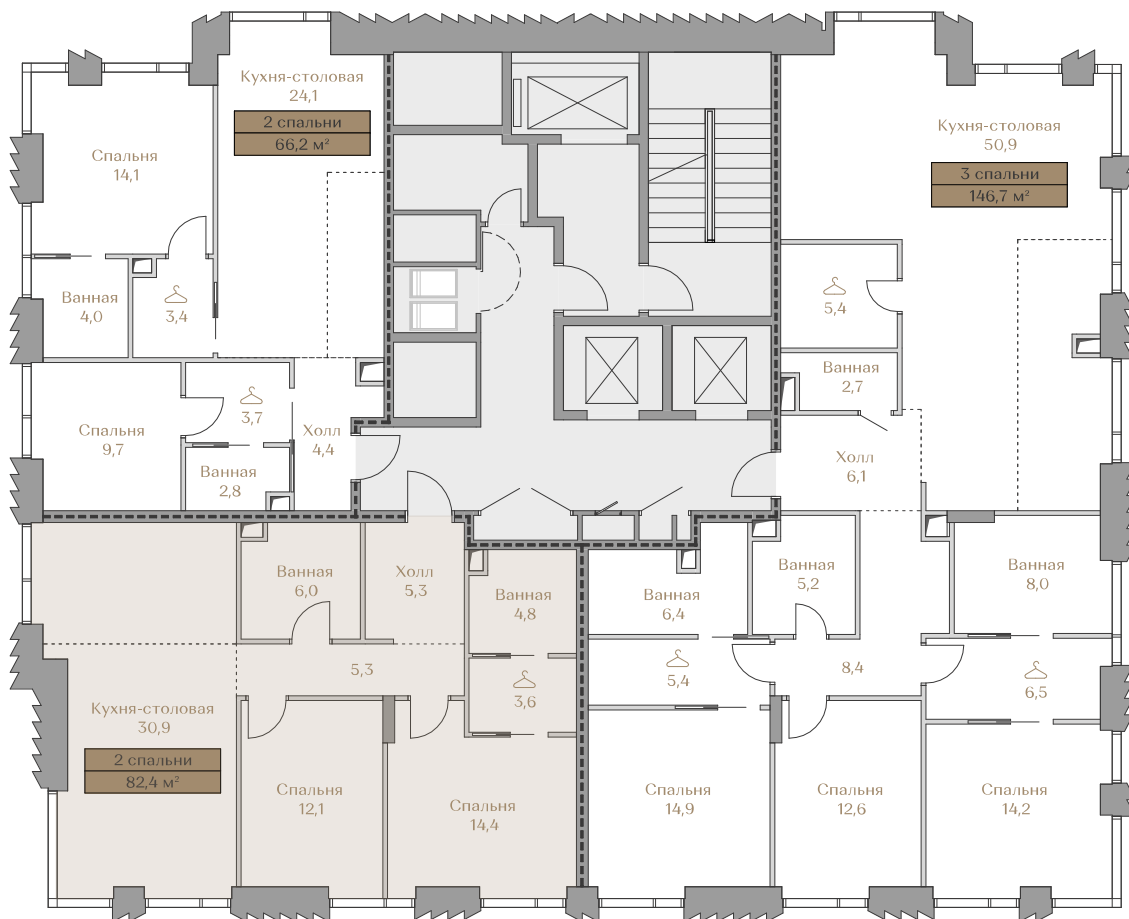

Вид из окон ..... Приватный парк

Страница  
квартиры

Вид из окон

Условные обозначения

Гардеробная

Постирочная

Этаж ..... 14

**Условные обозначения**

- Граница квартиры
- Зона подключения систем водоснабжения и водоотведения