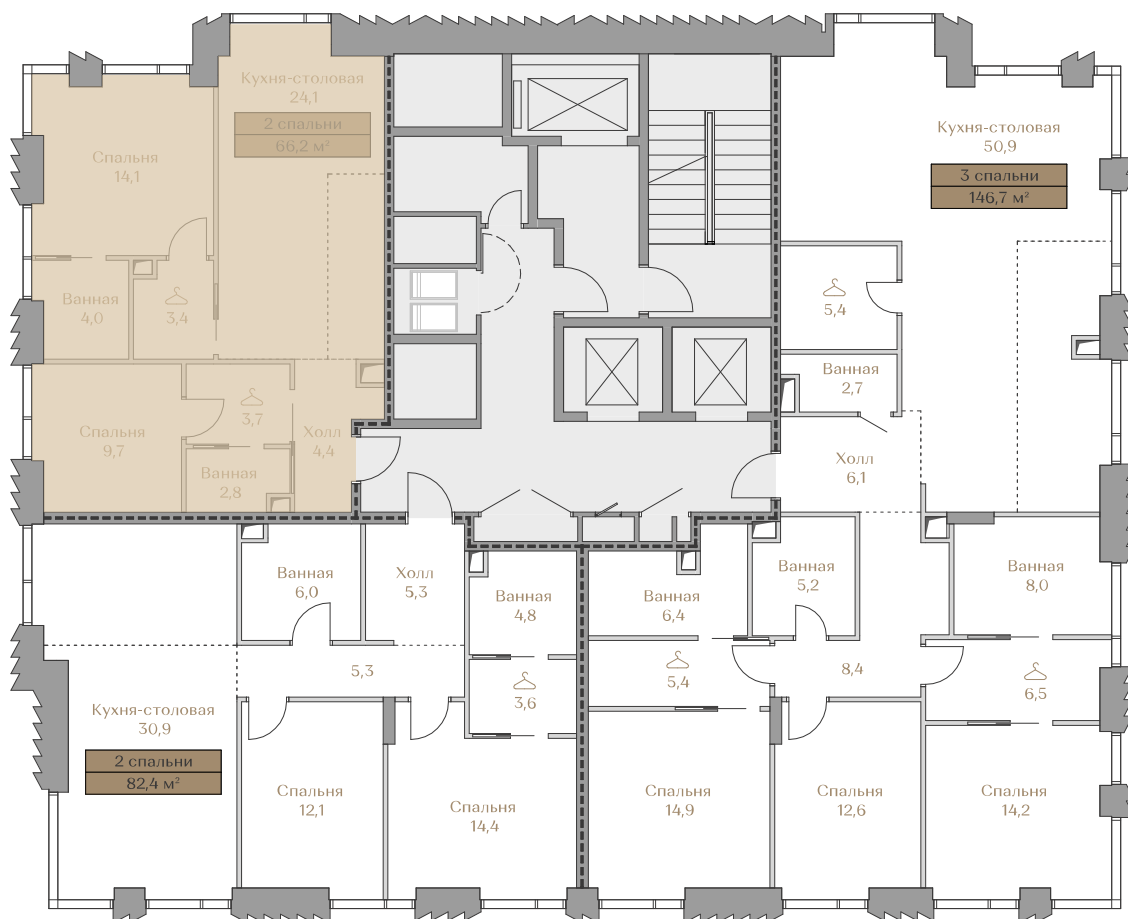

## Квартира №045

Стоимость

# 67 562 000 ₽

Цена за м<sup>2</sup>: 1 020 574 ₽

Дом ..... Mountain Line S-1  
Площадь ..... 66.2 м<sup>2</sup>  
Этаж ..... 14  
Спальни ..... 2  
Отделка ..... White-box  
Вид из окон ..... Piazza  
..... Москва-Сити  
..... Район Хамовники

Этаж ..... 14

Условные обозначения

- Граница квартиры
- Зона подключения систем водоснабжения и водоотведения