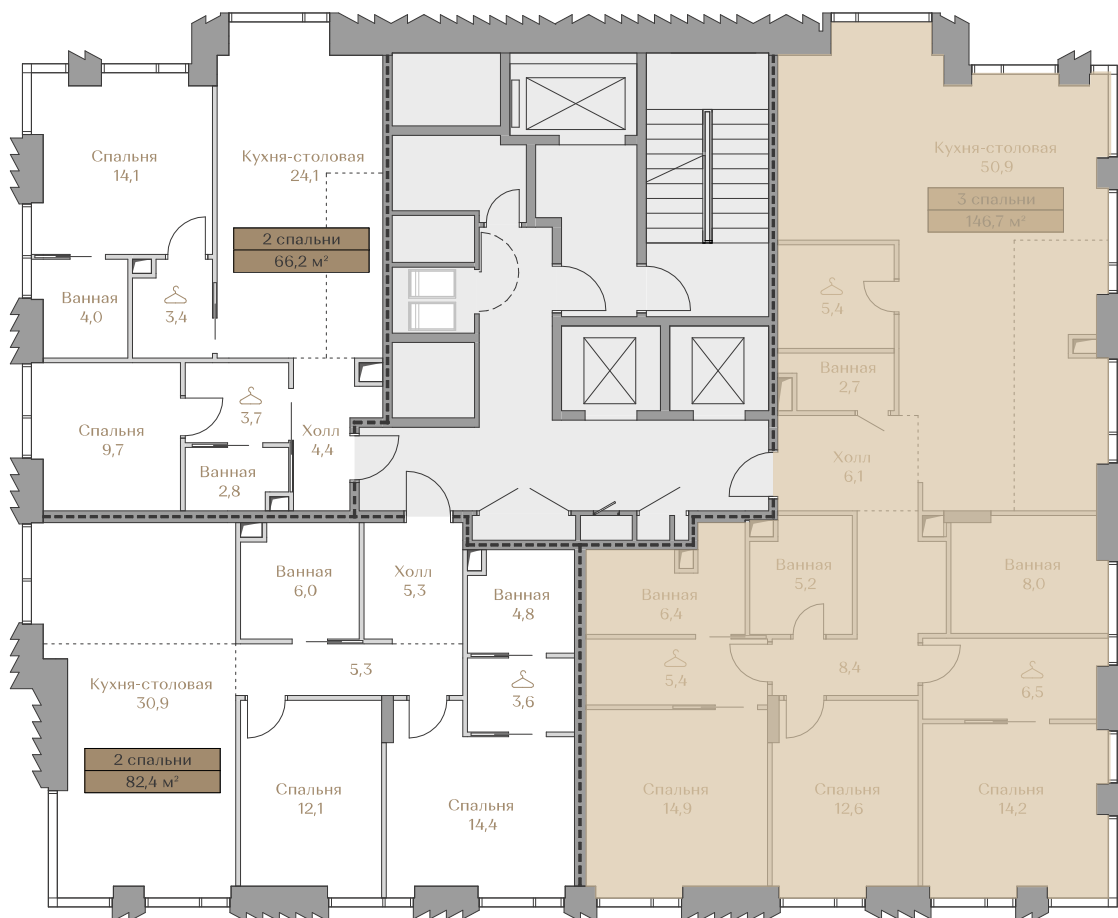

Квартира № 049
Mountain Line S-1

LUZHNIKI
COLLECTION

Клубные дома в частном парке

ABSOLUTE
PREMIUM

Москва, Фрунзенская набережная, дом 54
+7 (495) 181-42-38 | luzhnik-collection.ru

Квартира №049

Стоимость

148 744 000 ₹

Цена за м²: 1 013 933 ₹

Дом Mountain Line S-1
Площадь 146.7 м²
Этаж 16
Спальни 3
Отделка White-box

Этаж 16

Условные обозначения

- Граница квартиры
- Зона подключения систем водоснабжения и водоотведения