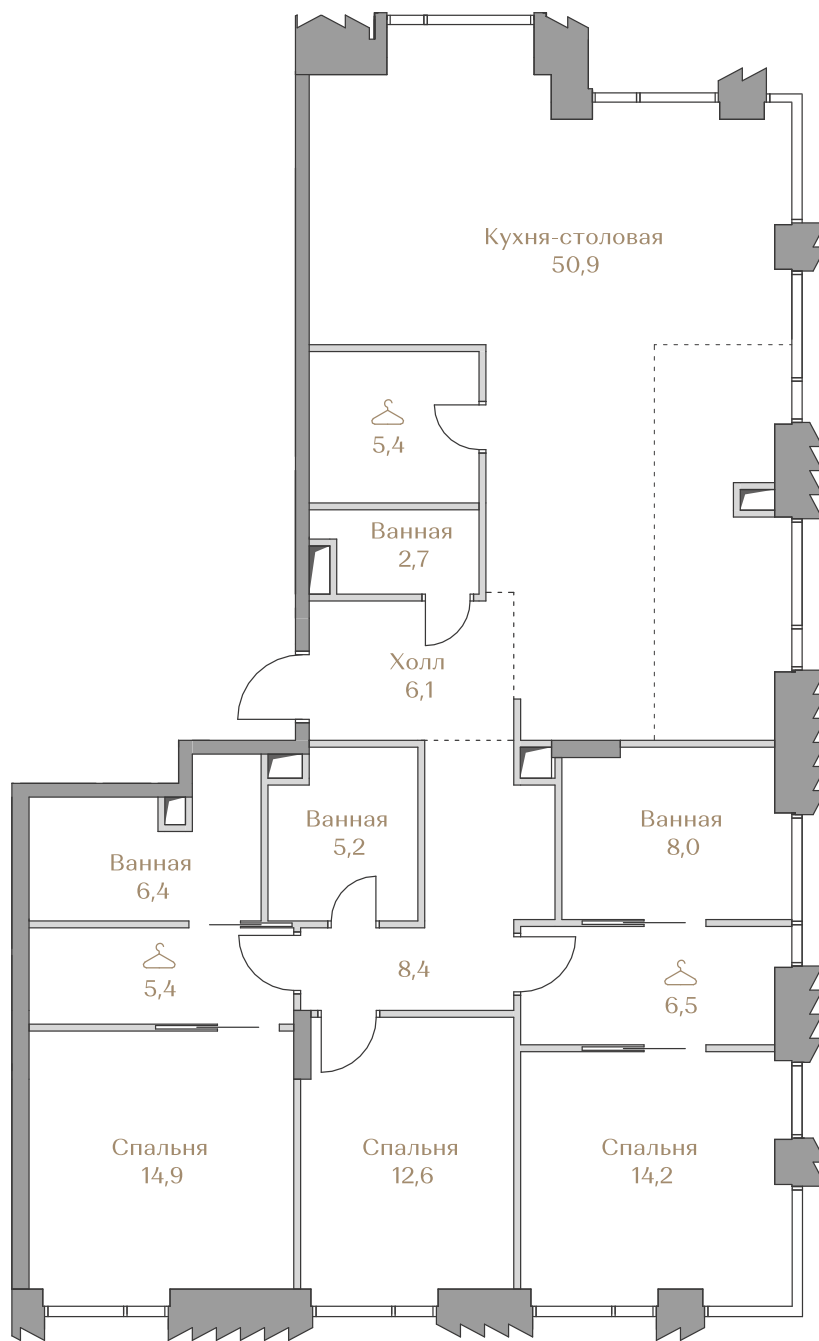

Квартира № 049
Mountain Line S-1

LUZHNIKI
COLLECTION

Клубные дома в частном парке

ABSOLUTE
PREMIUM

Москва, Фрунзенская набережная, дом 54
+7 (495) 181-42-38 | luzhnik-collection.ru

Квартира №049

Стоимость

148 744 000 ₹

Цена за м²: 1 013 933 ₹

Дом Mountain Line S-1
Площадь 146.7 м²
Этаж 16
Спальни 3
Отделка White-box

Этаж 16

Условные обозначения

- Граница квартиры
- Зона подключения систем водоснабжения и водоотведения