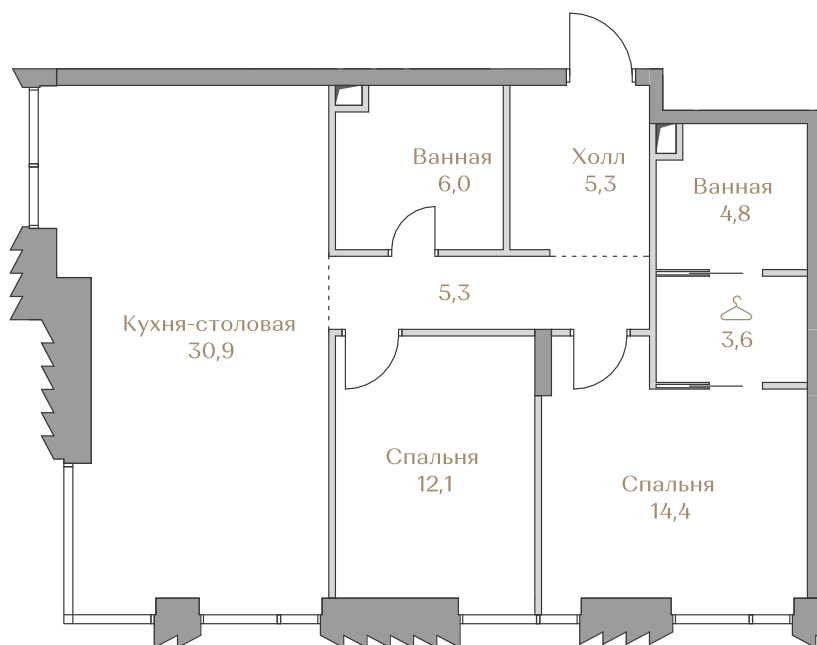

## Квартира №050

Стоимость

# 82 537 000 ₹

Цена за м<sup>2</sup>: 1 001 663 ₹

Дом ..... Mountain Line S-1  
Площадь ..... 82.4 м<sup>2</sup>  
Этаж ..... 16  
Спальни ..... 2  
Отделка ..... White-box

Этаж ..... 16

Условные обозначения

- Граница квартиры
- Зона подключения систем водоснабжения и водоотведения