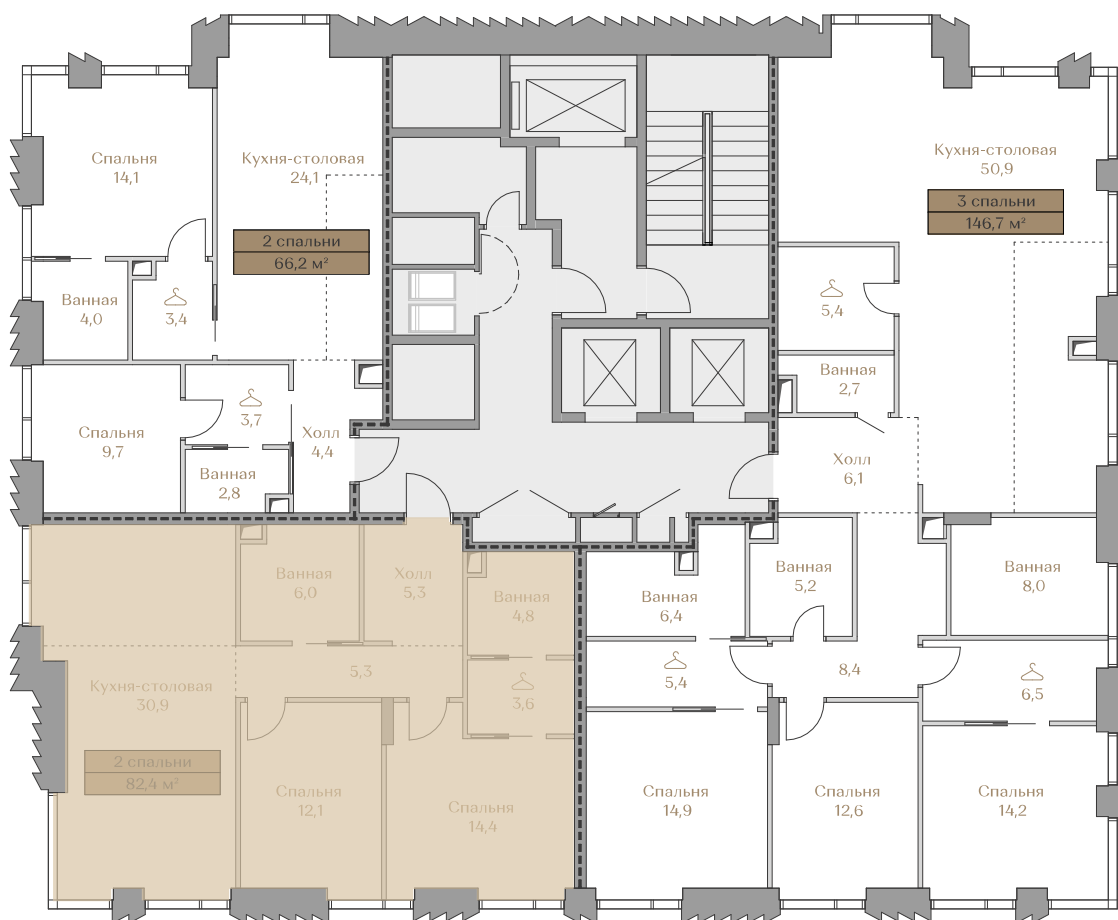

## Квартира №050

Стоимость

# 82 537 000 ₹

Цена за м<sup>2</sup>: 1 001 663 ₹

Дом ..... Mountain Line S-1  
Площадь ..... 82.4 м<sup>2</sup>  
Этаж ..... 16  
Спальни ..... 2  
Отделка ..... White-box

Этаж ..... 16

Условные обозначения

- Граница квартиры
- Зона подключения систем водоснабжения и водоотведения