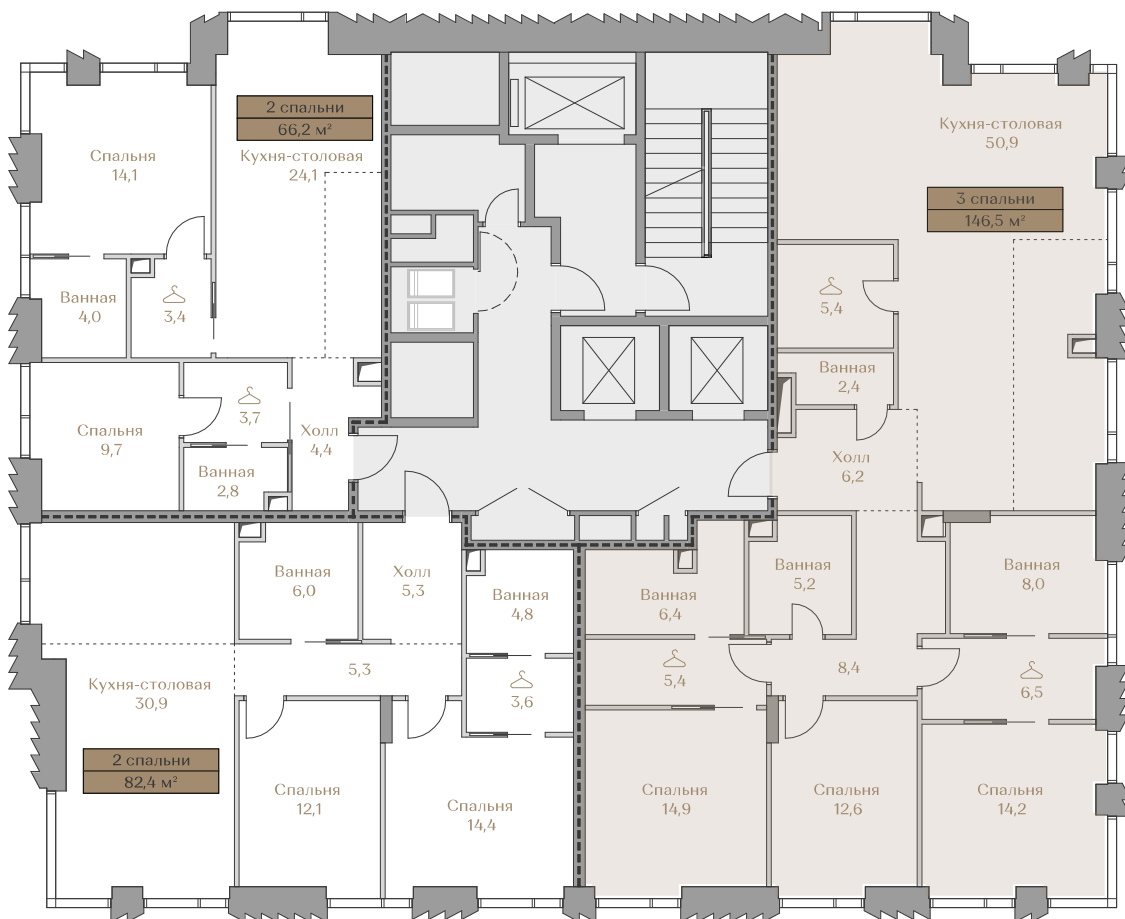

- > Waterfront — первая линия домов у Москвы-реки;
- > Garden — дома в центре частного парка;
- > Highline — квартиры с видами на Москву-Сити и центр Москвы;
- > Mountain Line — квартиры с видами на Piazza и Хамовники.

Лоты, добавленные Вами в «Избранное»:

Объект	Дом	Срок сдачи	Вид из окон	Кол-во спален	Площадь, м ²	Этаж	Отделка	Стиль отделки	Цена, ₽	Цена, ₽/м ²
Квартира №052	Mountain Line S-1	IV кв. 2026	Москва-река Приватный парк Piazza Хамовники	3	146,5	17 / 18	да	white-box	193 266 000	1 319 222

 — лот забронирован

Квартира №052

Стоимость

193 266 000 ₺

Цена за м²: 1 319 222 ₺

Дом Mountain Line S-1
 Срок сдачи IV кв. 2026
 Площадь 146.5 м²
 Этаж 17
 Спальни 3
 Отделка White-box
 Вид из окон Москва-река
 Приватный парк
 Piazza
 Хамовники

Данное предложение не является офертой. Стоимость актуальна на дату: 05.11.2024 время: 12:02 GMT+3 (Москва)

Этаж 17

Условные обозначения

- Граница квартиры
- Зона подключения систем водоснабжения и водоотведения