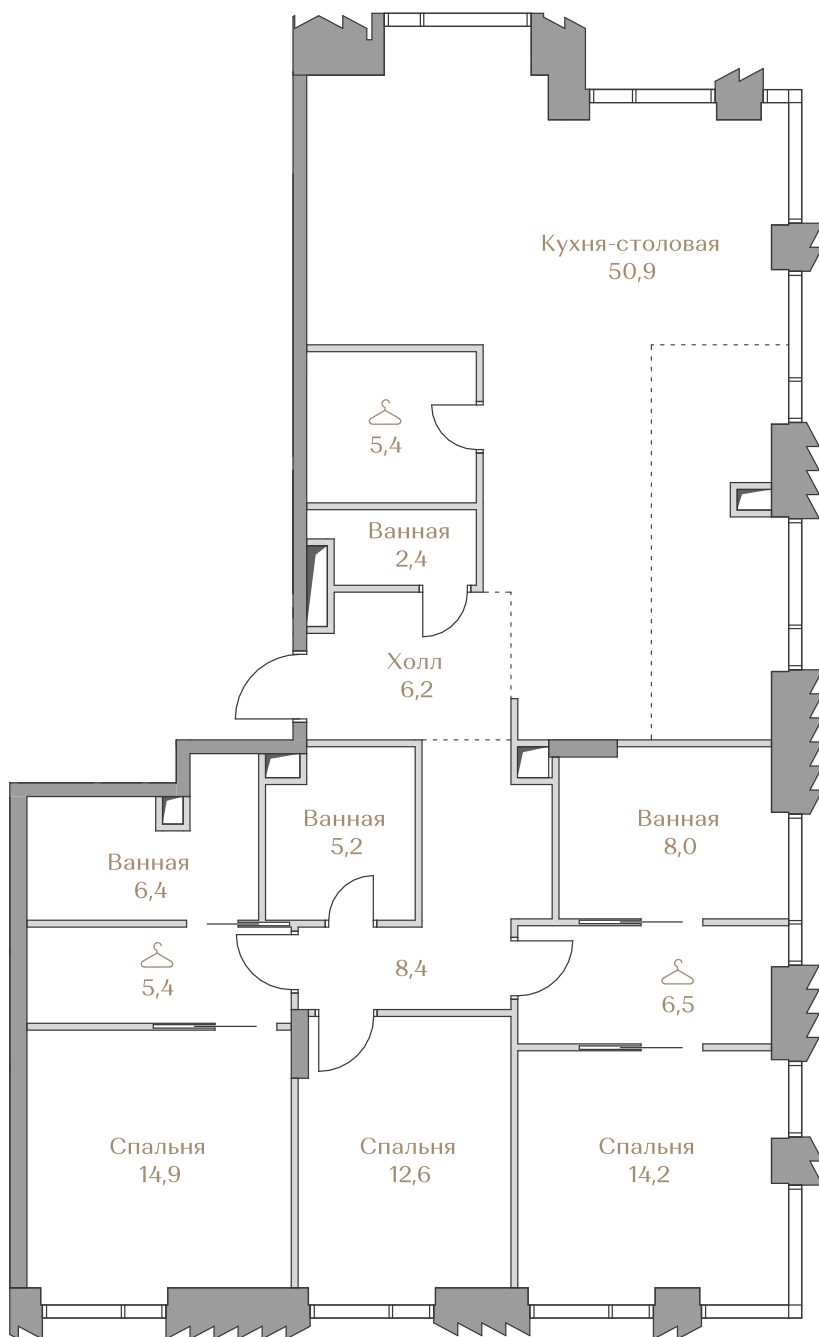

Лоты, добавленные Вами в «Избранное»:

Объект	Дом	Срок сдачи	Вид из окон	Кол-во спален	Площадь, м ²	Этаж	Отделка	Стиль отделки	Цена, ₽	Цена, ₽/м ²
Квартира №052	Mountain Line S-1	IV кв. 2026	Москва-река Приватный парк Piazza Хамовники	3	146,5	17 / 18	да	white-box	193 266 000	1 319 222

 — лот забронирован

Квартира №052

Стоимость

193 266 000 ₺

Цена за м²: 1 319 222 ₺

Дом Mountain Line S-1
 Срок сдачи IV кв. 2026
 Площадь 146.5 м²
 Этаж 17
 Спальни 3
 Отделка White-box
 Вид из окон Москва-река
 Приватный парк
 Piazza
 Хамовники

Данное предложение не является офертой. Стоимость актуальна на дату: 05.11.2024 время: 12:02 GMT+3 (Москва)

Этаж 17

Условные обозначения

- Граница квартиры
- Зона подключения систем водоснабжения и водоотведения