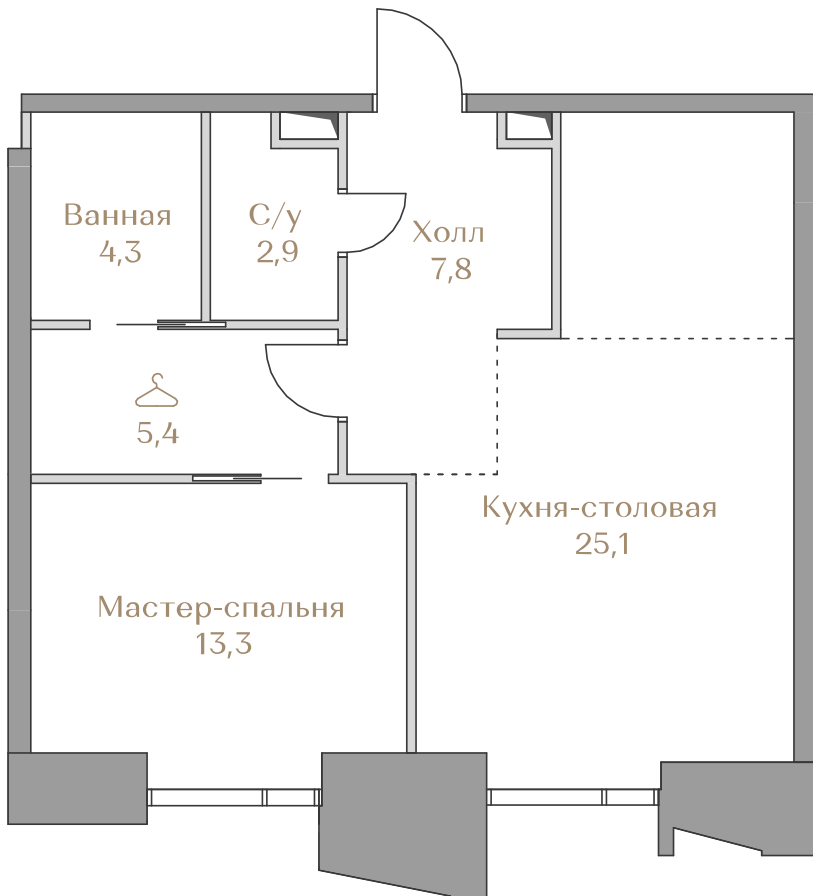

Цена за м²: 857 500 ₽

Дом Highline 1
Площадь 58.8 м²
Этаж 2
Спальни 1
Отделка Без отделки
Вид из окон Приватный парк

Этаж 2

Условные обозначения

- Граница квартиры
- Зона подключения систем водоснабжения и водоотведения