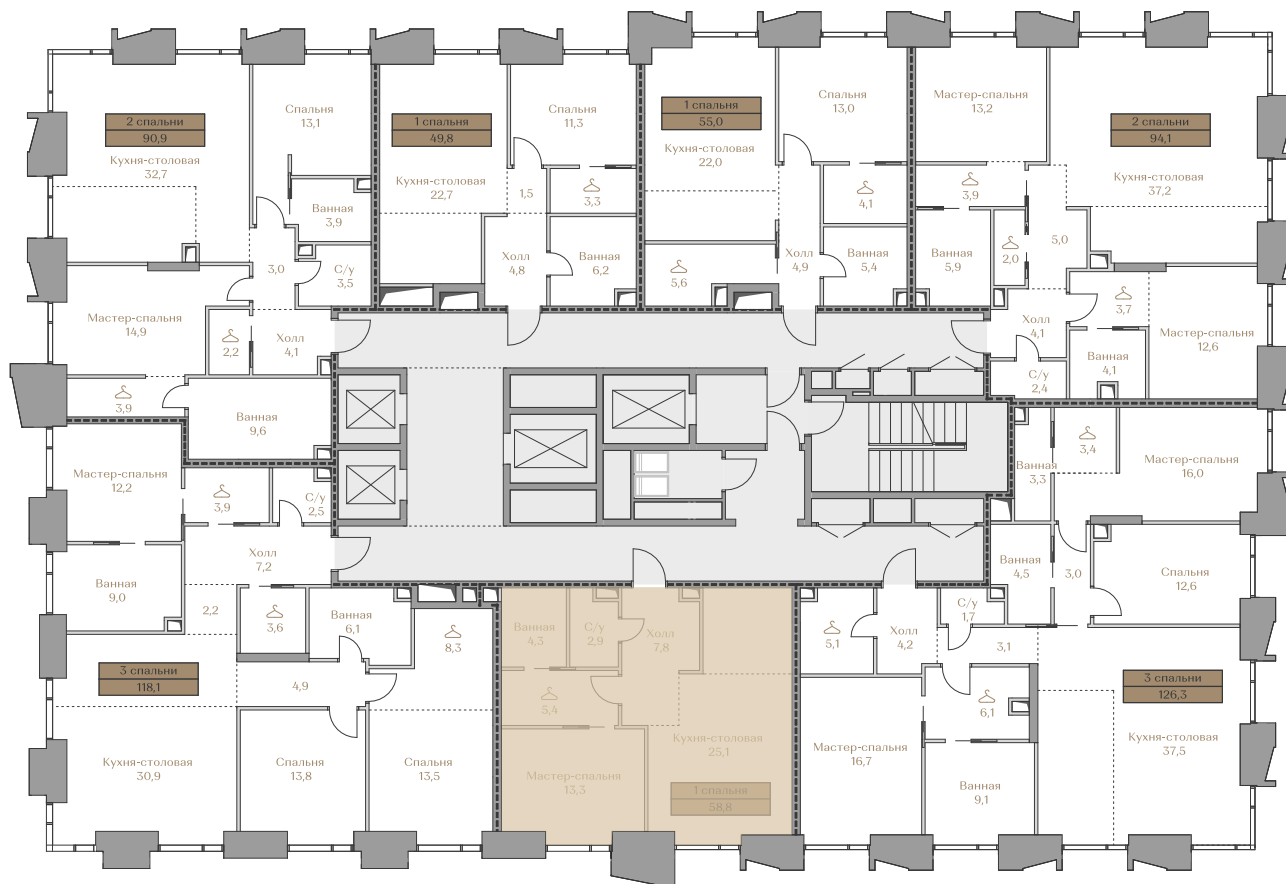

Квартира № 006
Highline 1

LUZHNIKI
COLLECTION

Клубные дома в частном парке

ABSOLUTE
PREMIUM

Москва, Фрунзенская набережная, дом 54
+7 (495) 181-42-38 | luzhniki-collection.ru

Квартира №006

Стоимость

50 421 000 ₽

Цена за м²: 857 500 ₽

Дом Highline 1
Площадь 58.8 м²
Этаж 2
Спальни 1
Отделка Без отделки
Вид из окон Приватный парк

Этаж 2

Условные обозначения

- Граница квартиры
- Зона подключения систем водоснабжения и водоотведения