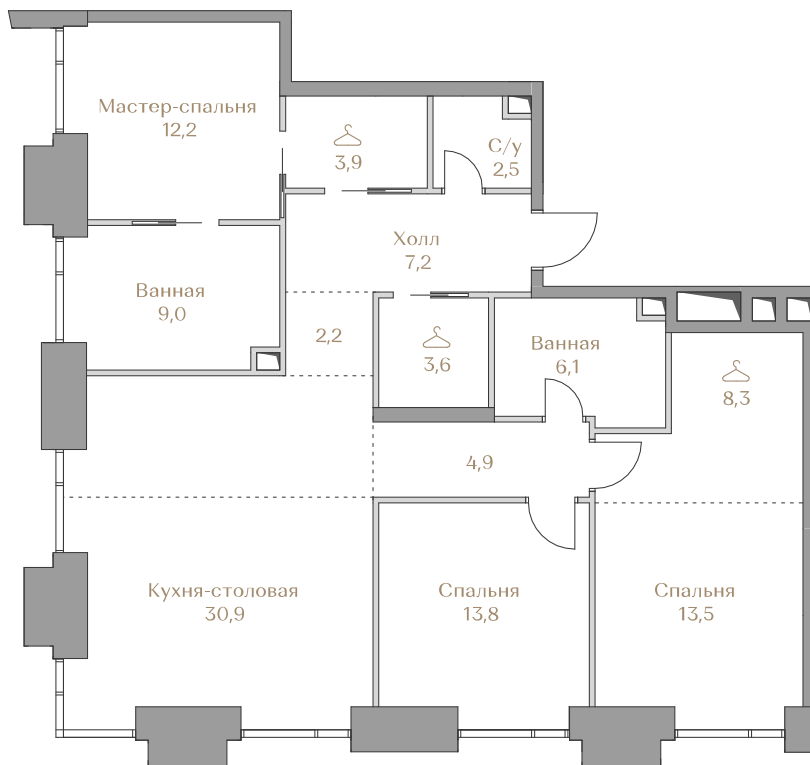

## Квартира №007

Стоимость

# 127 160 000 ₺

Цена за м<sup>2</sup>: 1 076 715 ₺

Дом ..... Highline 1  
Срок сдачи ..... IV кв. 2026  
Площадь ..... 118.1 м<sup>2</sup>  
Этаж ..... 2  
Спальни ..... 3  
Отделка ..... Без отделки  
Вид из окон ..... Приватный парк

Этаж ..... 2

Условные обозначения

- Граница квартиры
- ..... Зона подключения систем водоснабжения и водоотведения