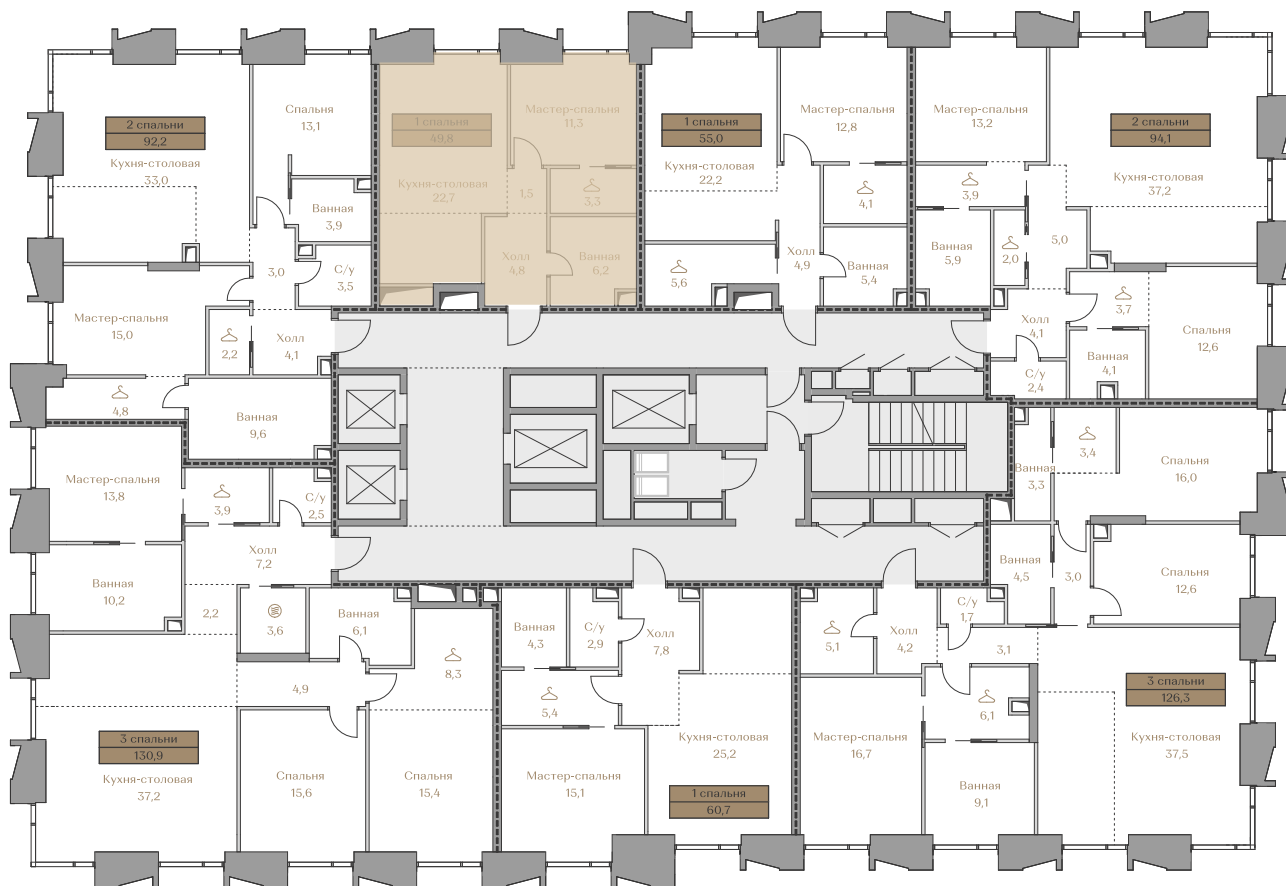

Цена за м²: 910 000 ₽

Дом Highline 1
 Площадь 49,8 м²
 Этаж 3
 Спальни 1
 Отделка Без отделки
 Вид из окон Москва-Сити

Этаж 3

Условные обозначения

- Граница квартиры
- Зона подключения систем водоснабжения и водоотведения