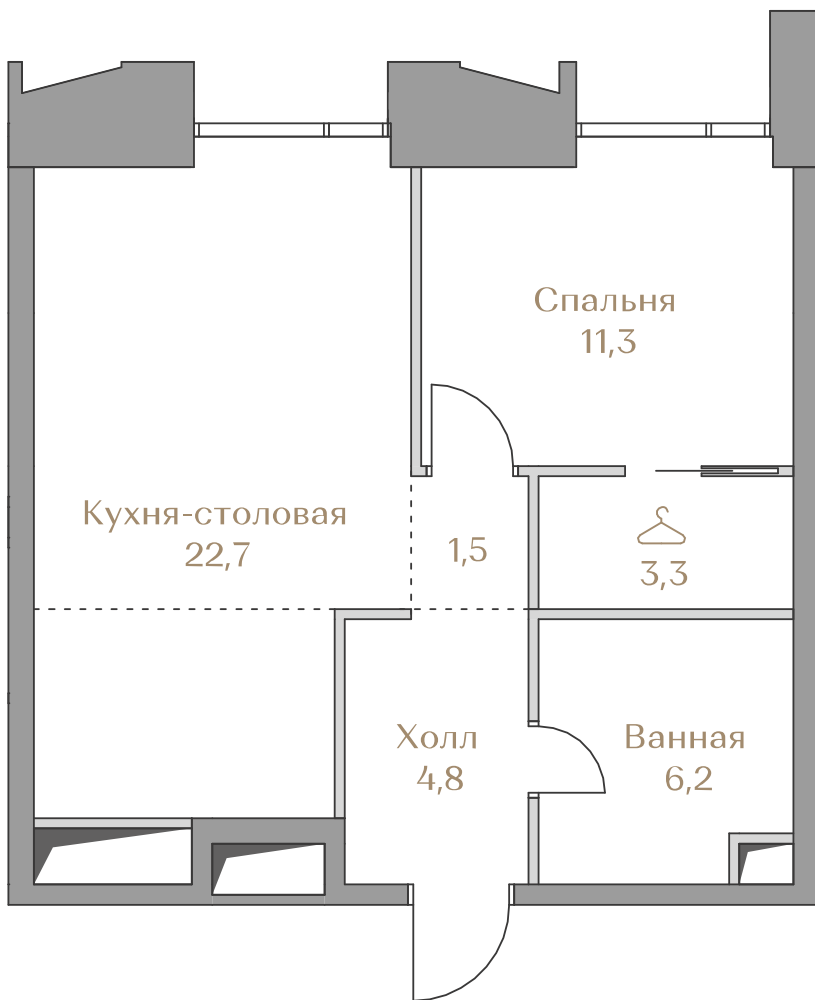

Цена за м²: 910 000 ₽

Дом Highline 1
 Площадь 49,8 м²
 Этаж 3
 Спальни 1
 Отделка Без отделки
 Вид из окон Москва-Сити

Этаж 3

Условные обозначения

- Граница квартиры
- Зона подключения систем водоснабжения и водоотведения