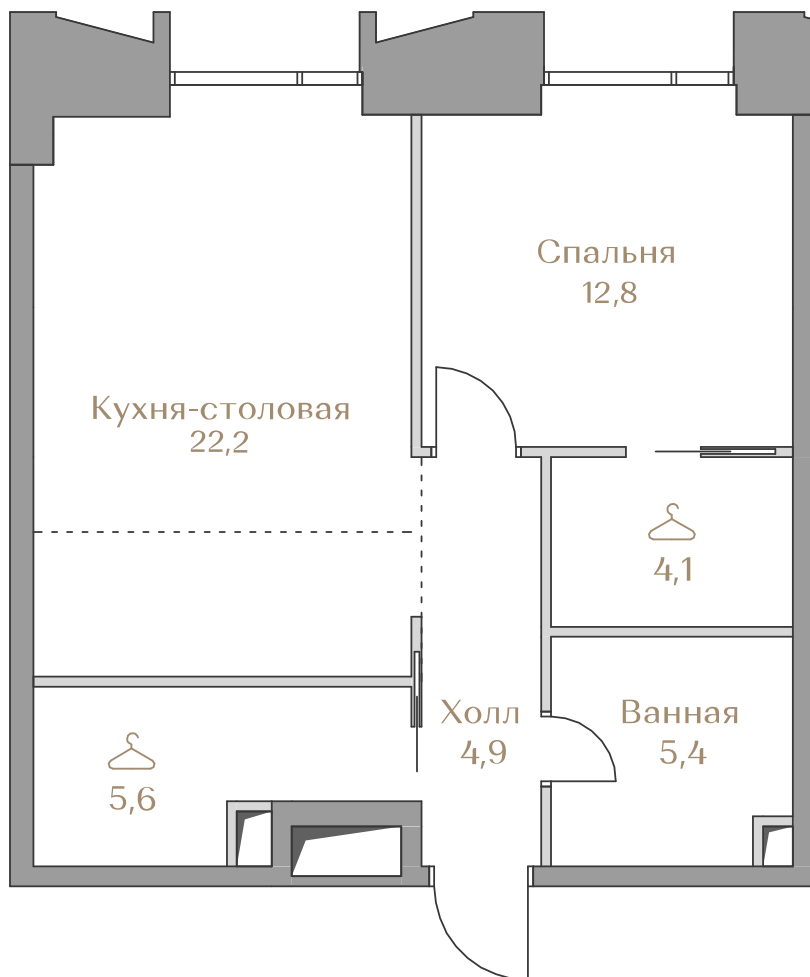

Цена за м²: 920 309 ₽

Дом Highline 1
Площадь 55.0 м²
Этаж 5
Спальни 1
Отделка Без отделки
Вид из окон Москва-Сити

Этаж 5

Условные обозначения

- Граница квартиры
- Зона подключения систем водоснабжения и водоотведения