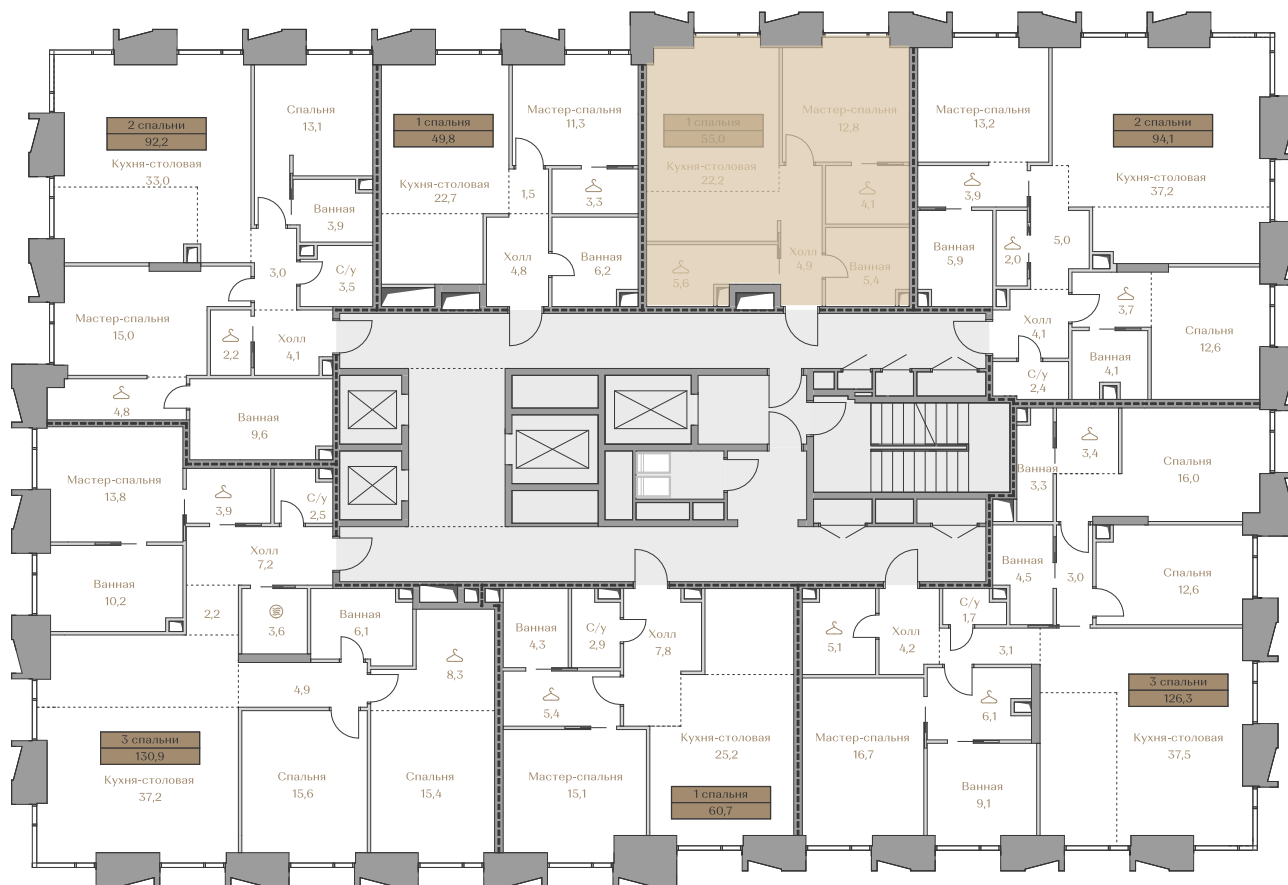

Цена за м²: 920 309 ₽

Дом Highline 1
Площадь 55.0 м²
Этаж 5
Спальни 1
Отделка Без отделки
Вид из окон Москва-Сити

Этаж 5

Условные обозначения

- Граница квартиры
- Зона подключения систем водоснабжения и водоотведения