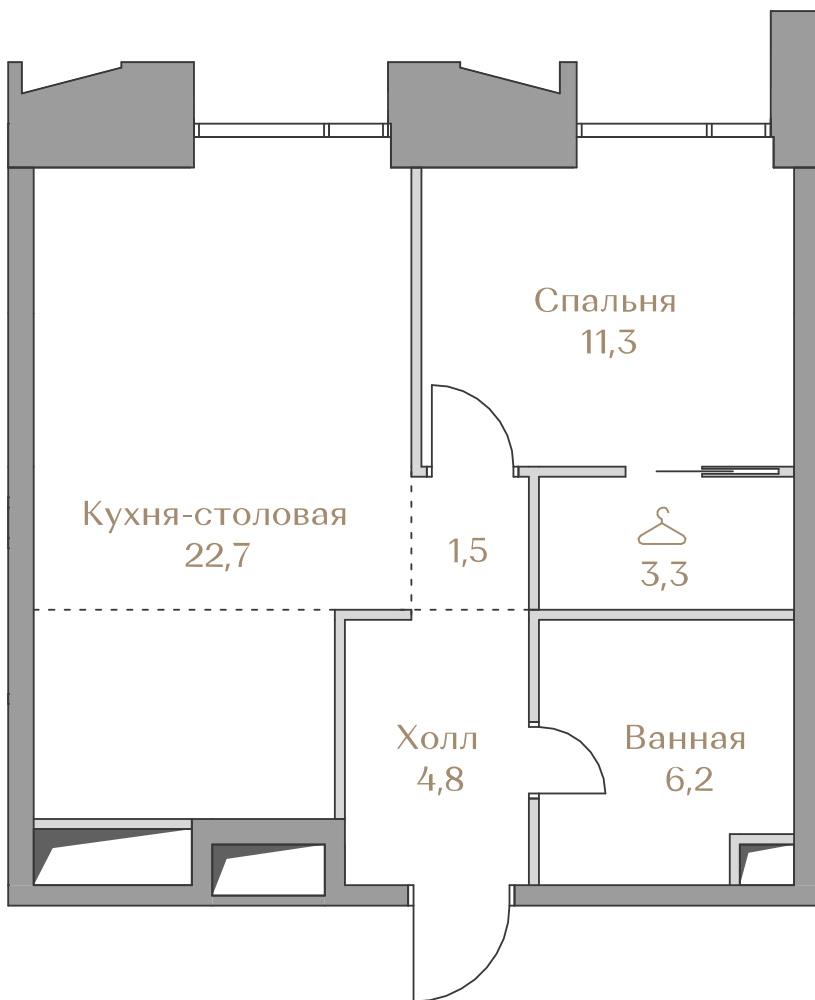

Цена за м²: 929 538 ₽

Дом Highline 1
Площадь 49.8 м²
Этаж 6
Спальни 1
Отделка Без отделки
Вид из окон Москва-Сити

Этаж 6

Условные обозначения

- Граница квартиры
- Зона подключения систем водоснабжения и водоотведения