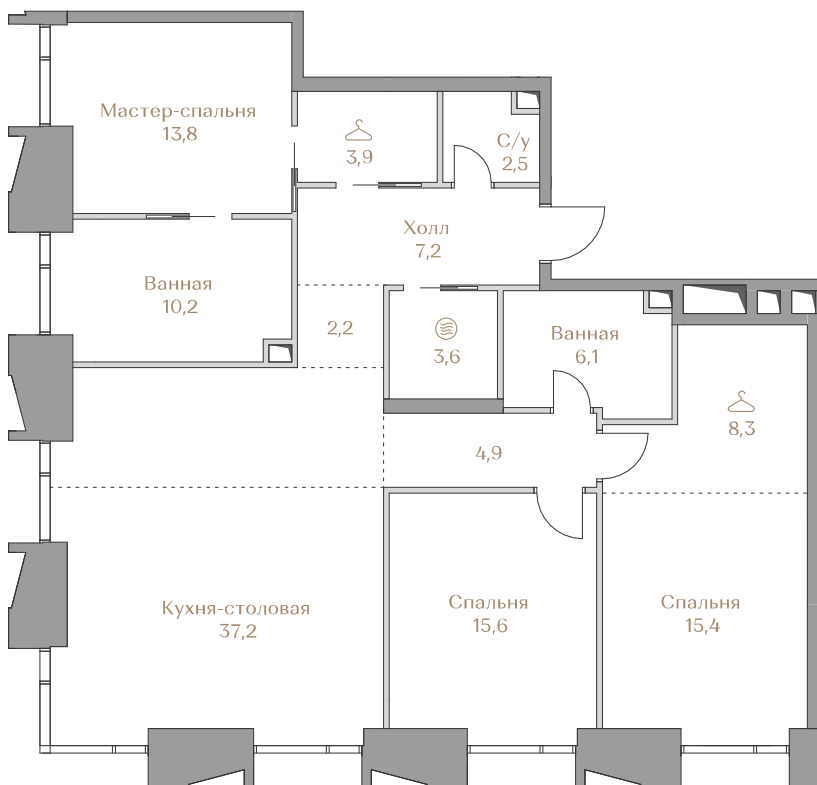

 — лот забронирован

Квартира №035

Стоимость

166 006 000 ₺

Цена за м²: 1 268 189 ₺

Дом Highline 1
Срок сдачи IV кв. 2026
Площадь 130.9 м²
Этаж 6
Спальни 3
Отделка Без отделки
Вид из окон Москва-река
..... Приватный парк

Этаж 6

Условные обозначения

- Граница квартиры
- Зона подключения систем водоснабжения и водоотведения