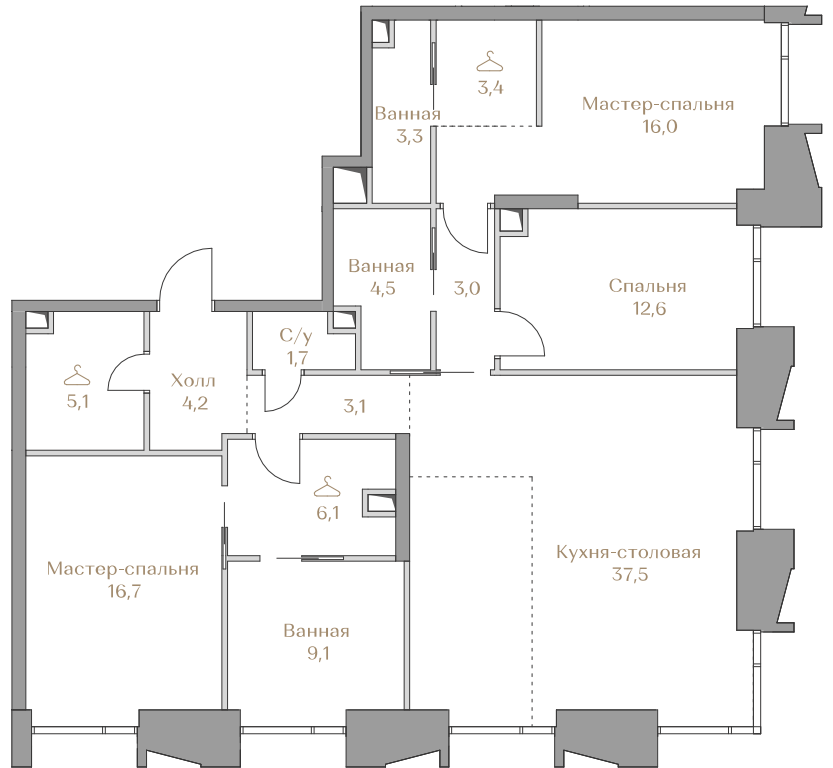

Дом HIGHLINE 1
Срок сдачи IV кв. 2026
Площадь 126.3 м²
Этаж 7
Спальни 3
Отделка Без отделки
Вид из окон Приватный парк
..... Piazza

Страница
квартиры

Вид из окон

Условные обозначения

-  Гардеробная
-  Постирочная

Этаж7

Условные обозначения

- Граница квартиры
- Зона подключения систем водоснабжения и водоотведения