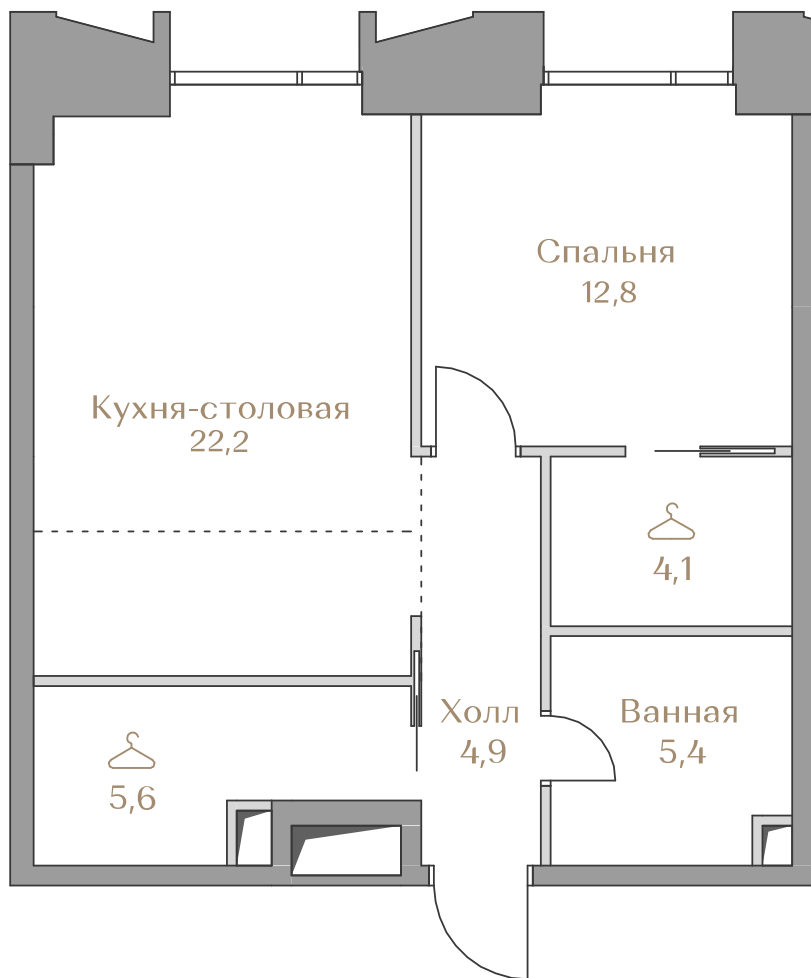

## Квартира №052

Стоимость

# 50 229 000 ₹

Цена за м²: 913 255 ₹

Дом ..... Highline 1  
 Площадь ..... 55.0 м²  
 Этаж ..... 9  
 Спальни ..... 1  
 Отделка ..... Без отделки  
 Вид из окон ..... Москва-Сити

Этаж ..... 9

Условные обозначения

- Граница квартиры
- Зона подключения систем водоснабжения и водоотведения