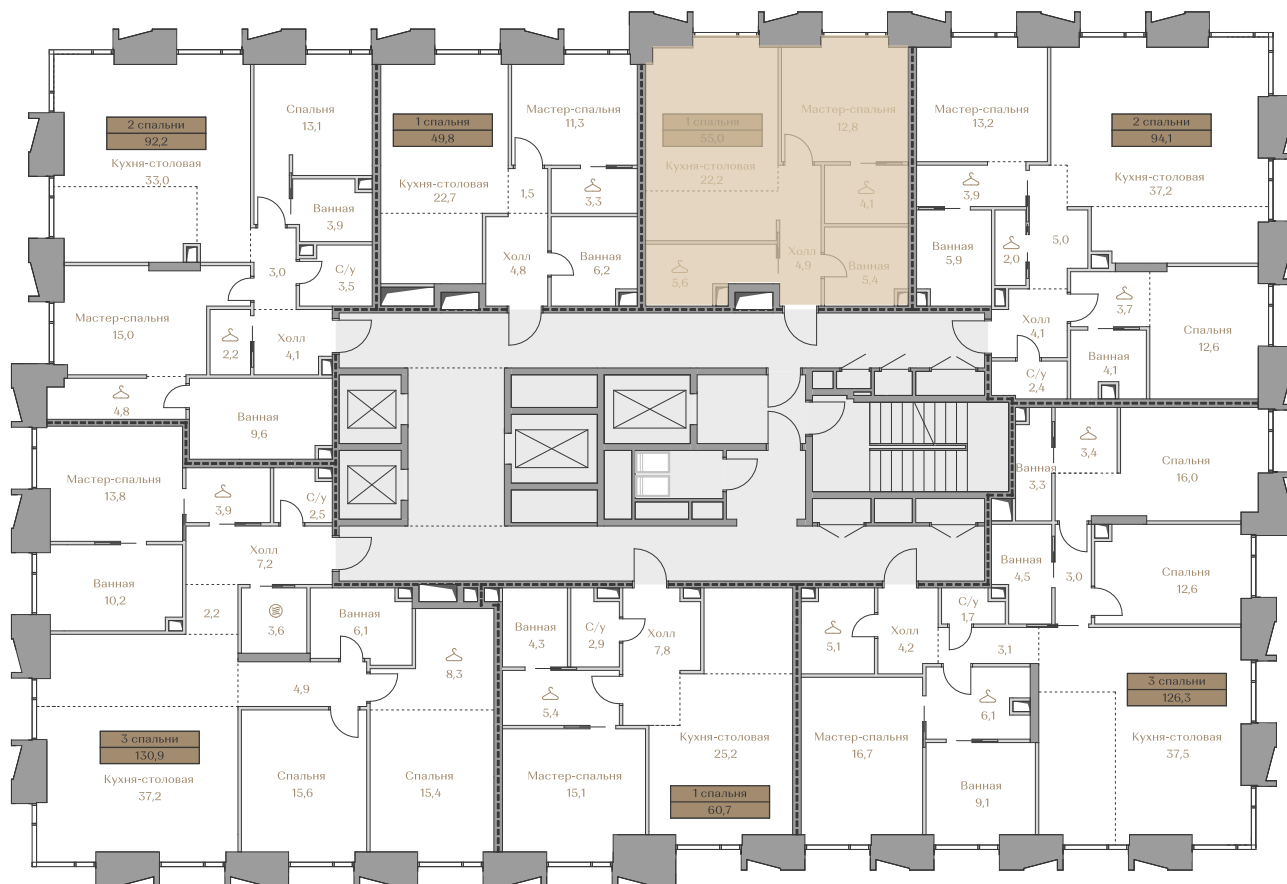

## Квартира №052

Стоимость

# 50 229 000 ₹

Цена за м²: 913 255 ₹

Дом ..... Highline 1  
 Площадь ..... 55.0 м²  
 Этаж ..... 9  
 Спальни ..... 1  
 Отделка ..... Без отделки  
 Вид из окон ..... Москва-Сити

Этаж ..... 9

Условные обозначения

- Граница квартиры
- Зона подключения систем водоснабжения и водоотведения