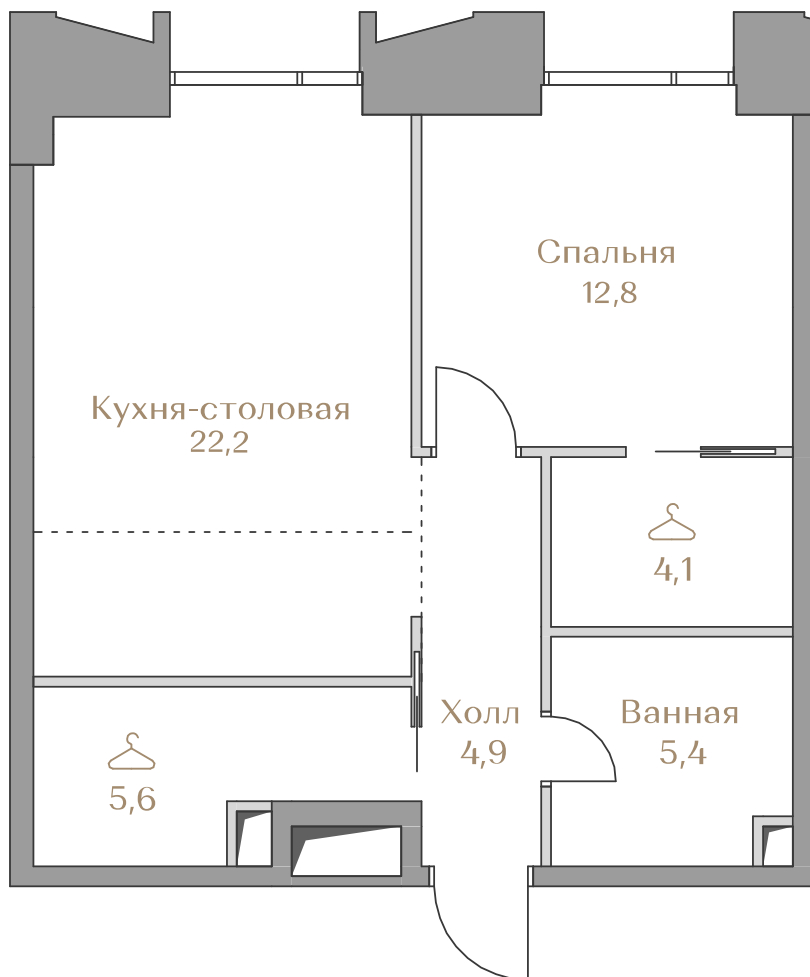

 — лот забронирован

Квартира №052

Стоимость

79 315 000 ₹

Цена за м²: 1 442 091 ₹

Дом Highline 1
Срок сдачи IV кв. 2026
Площадь 55.0 м²
Этаж 9
Спальни 1
Отделка Без отделки
Вид из окон Москва-Сити

Условные обозначения

-  Гардеробная
-  Постирочная

Этаж 9

Условные обозначения

- Граница квартиры
- Зона подключения систем водоснабжения и водоотведения