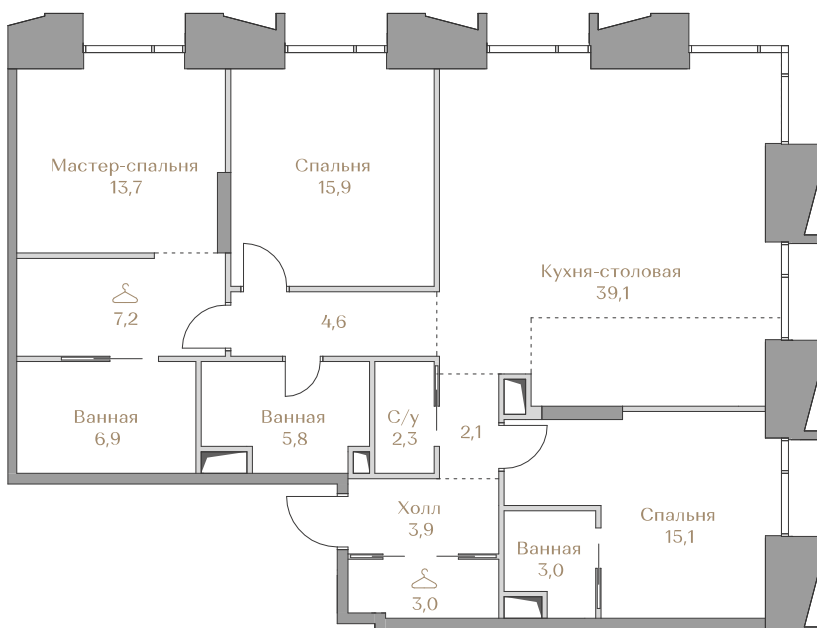

Цена за м²: 835 302 ₺

Дом Highline 1
 Площадь 122.6 м²
 Этаж 11
 Спальни 3
 Отделка Без отделки
 Вид из окон Piazza
 Москва-Сити
 Район Хамовники

Этаж 11

Условные обозначения

- Граница квартиры
- Зона подключения систем водоснабжения и водоотведения