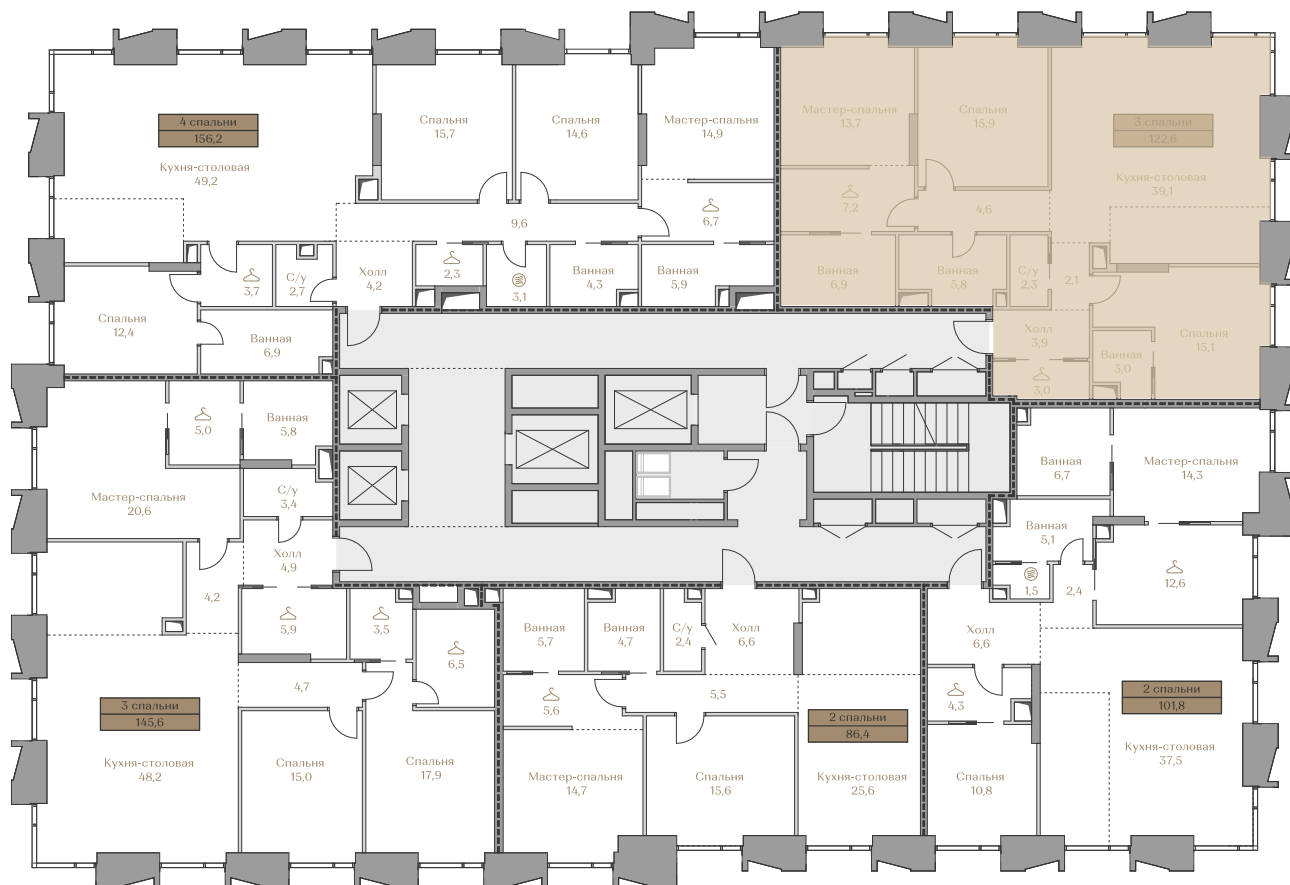

Цена за м²: 835 302 ₺

Дом Highline 1
 Площадь 122.6 м²
 Этаж 11
 Спальни 3
 Отделка Без отделки
 Вид из окон Piazza
 Москва-Сити
 Район Хамовники

Этаж 11

Условные обозначения

- Граница квартиры
- Зона подключения систем водоснабжения и водоотведения