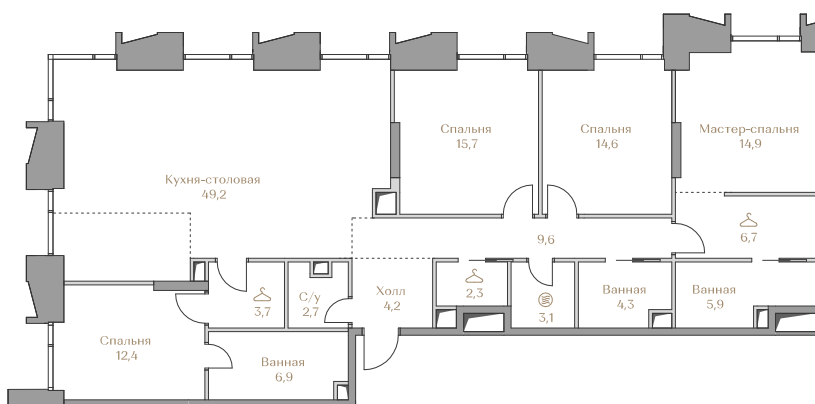

Цена за м²: 858 611 ₹

Дом Highline 1
Площадь 156.2 м²
Этаж 13
Спальни 4
Отделка Без отделки
Вид из окон Москва-Сити

Этаж 13

Условные обозначения

- Граница квартиры
- Зона подключения систем водоснабжения и водоотведения