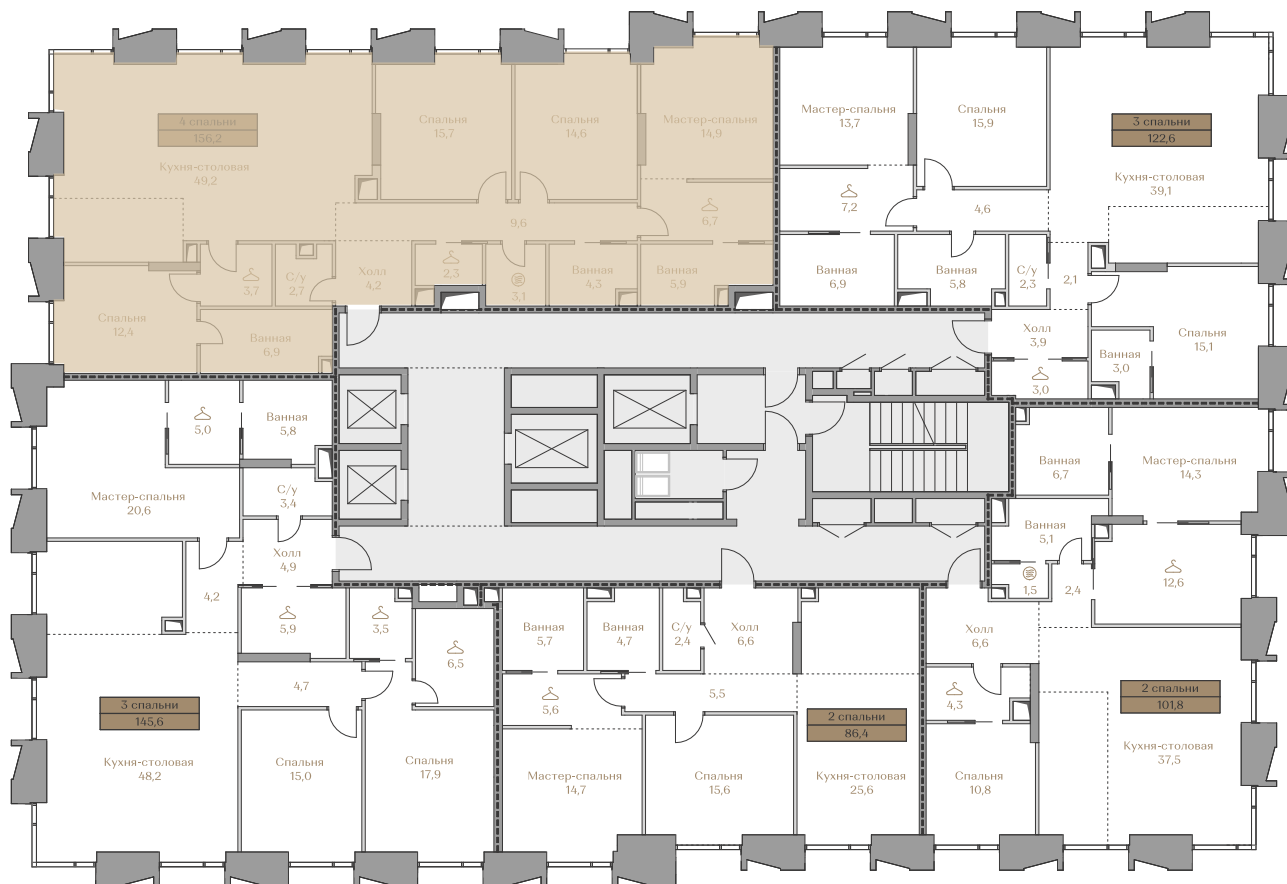

Цена за м²: 858 611 ₹

Дом Highline 1
Площадь 156.2 м²
Этаж 13
Спальни 4
Отделка Без отделки
Вид из окон Москва-Сити

Этаж 13

Условные обозначения

- Граница квартиры
- Зона подключения систем водоснабжения и водоотведения