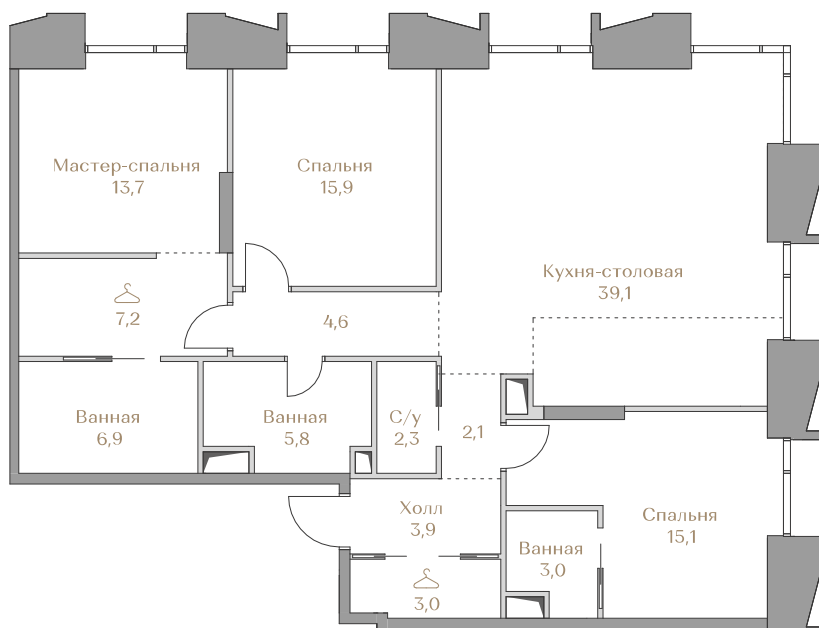

Цена за м²: 857 007 ₹

Дом Highline 1
 Площадь 122.6 м²
 Этаж 13
 Спальни 3
 Отделка Без отделки
 Вид из окон Piazza
 Москва-Сити
 Район Хамовники

Этаж 13

Условные обозначения

- Граница квартиры
- Зона подключения систем водоснабжения и водоотведения