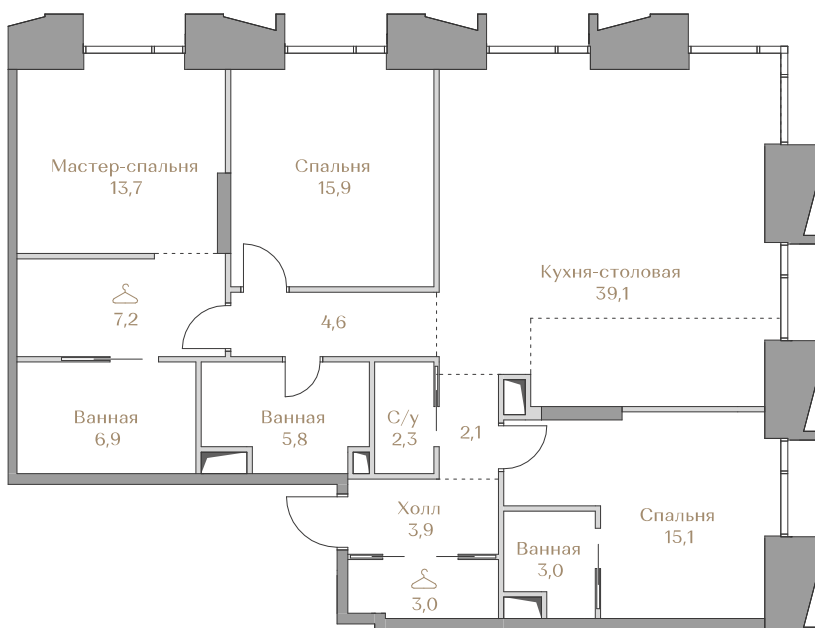

Цена за м²: 876 313 ₺

Дом Highline 1
 Площадь 122.6 м²
 Этаж 14
 Спальни 3
 Отделка Без отделки
 Вид из окон Piazza
 Москва-Сити
 Район Хамовники

Этаж 14

Условные обозначения

- Граница квартиры
- Зона подключения систем водоснабжения и водоотведения