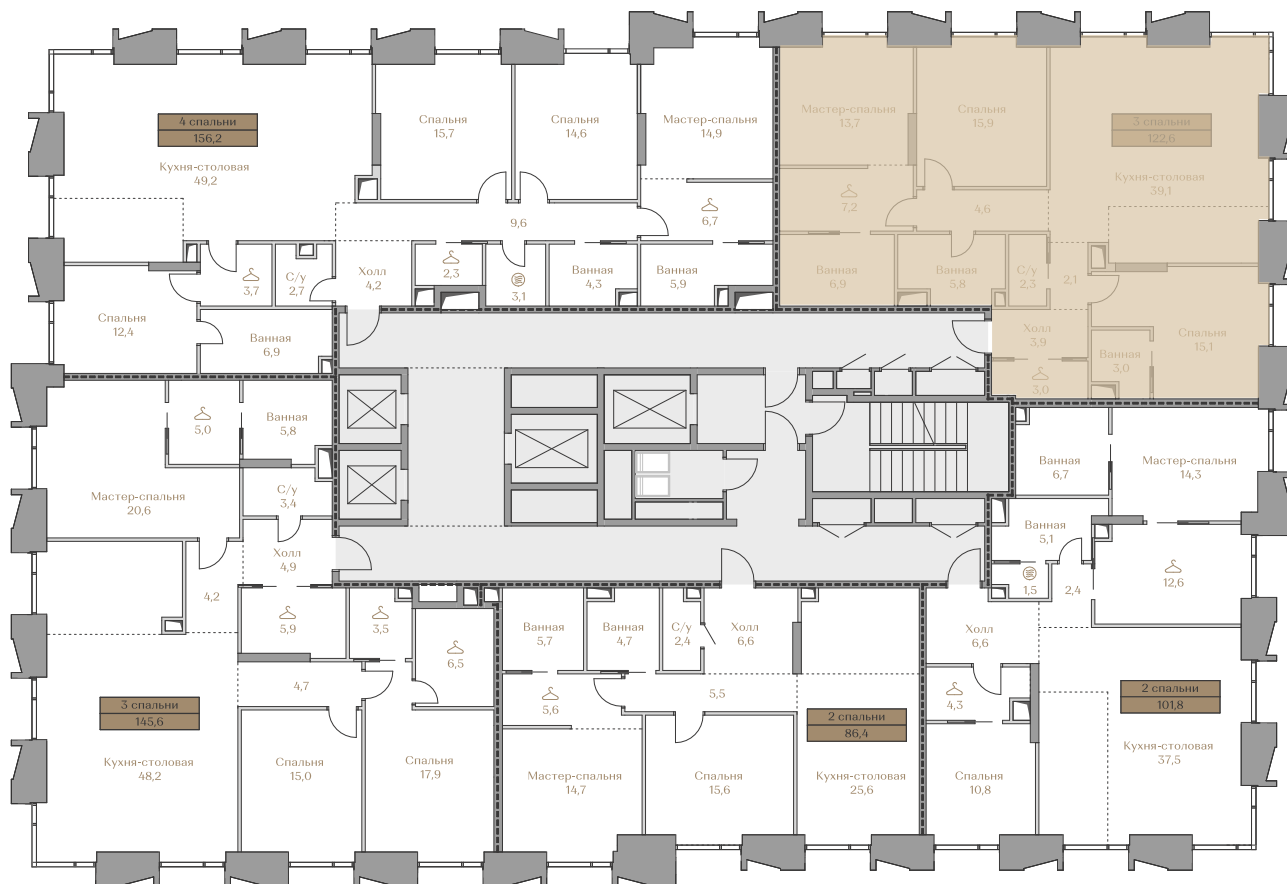

Цена за м²: 876 313 ₺

Дом Highline 1
 Площадь 122.6 м²
 Этаж 14
 Спальни 3
 Отделка Без отделки
 Вид из окон Piazza
 Москва-Сити
 Район Хамовники

Этаж 14

Условные обозначения

- Граница квартиры
- Зона подключения систем водоснабжения и водоотведения