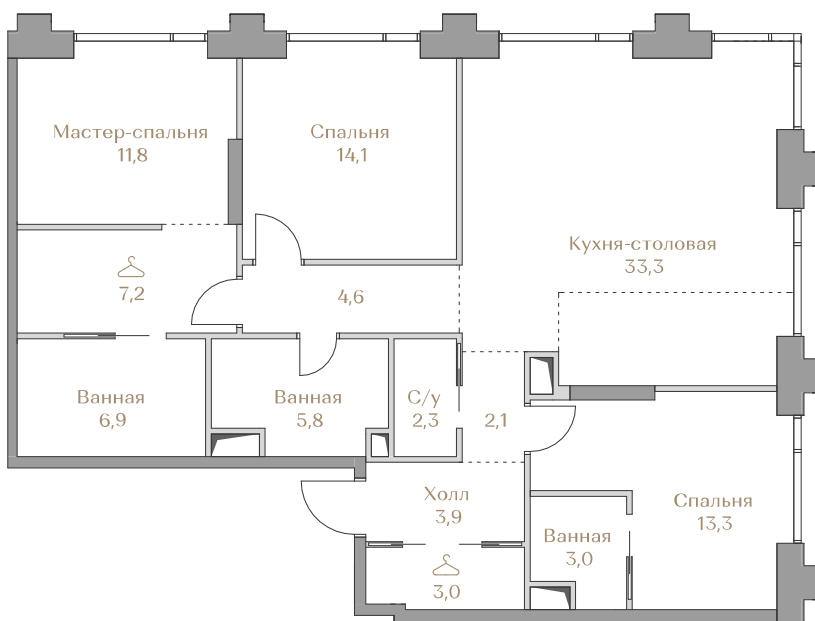

Квартира № 090
Highline 1

LUZHNIKI
COLLECTION

Клубные дома в частном парке

ABSOLUTE
PREMIUM

Москва, Фрунзенская набережная, дом 54
+7 (495) 151-28-48 | luzhniki-collection.ru

Квартира №090

Стоимость

105 921 000 ₽

Цена за м²: 951 671 ₽

Дом Highline 1
 Площадь 111.3 м²
 Этаж 16
 Спальни 3
 Отделка Без отделки
 Вид из окон Piazza
 Москва-Сити
 Район Хамовники

Этаж 16

Условные обозначения

- Граница квартиры
- Зона подключения систем водоснабжения и водоотведения