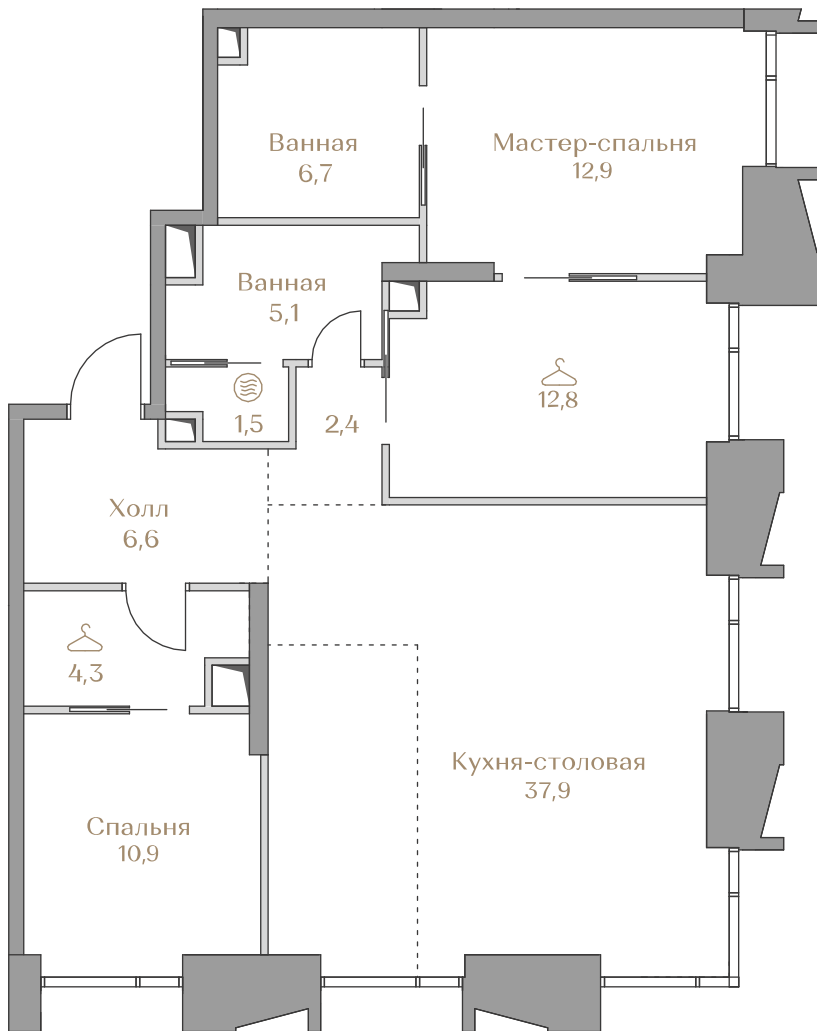

Квартира №091

Стоимость

177 775 000 ₹

Цена за м²: 1 758 408 ₹

Дом ..... Highline 1
Срок сдачи ..... IV кв. 2026
Площадь ..... 101.1 м²
Этаж 16
Спальни 2
Отделка ..... Без отделки
Вид из окон ..... Москва-река
..... Приватный парк
..... Piazza
..... Хамовники