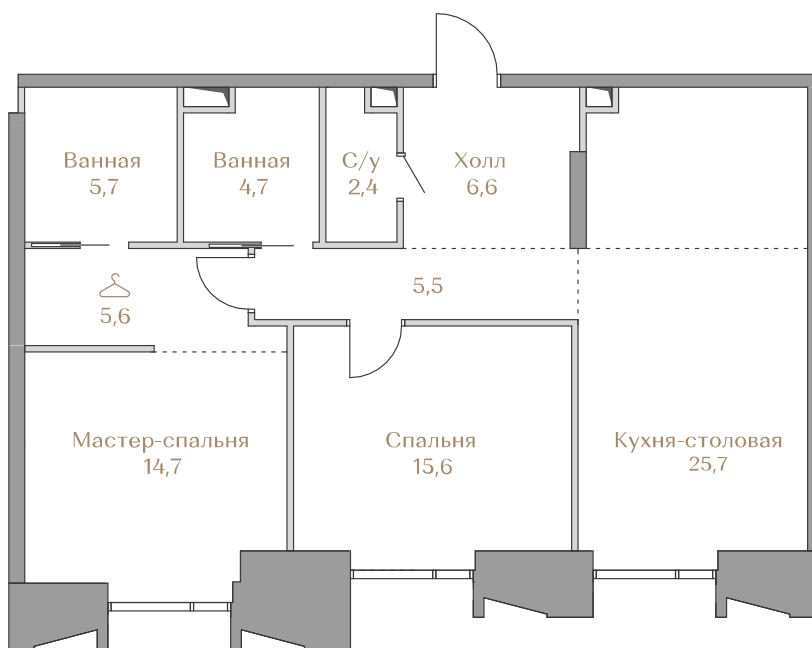

Цена за м²: 1 771 341 ₹

Дом HIGHLINE 1
Срок сдачи IV кв. 2026
Площадь 86.5 м²
Этаж 16
Спальни 2
Отделка Без отделки
Вид из окон Москва-река
..... Приватный парк

Страница
квартиры

Вид из окон

Условные обозначения

-  Гардеробная
-  Постирочная

Этаж 16

Условные обозначения

- Граница квартиры
- Зона подключения систем водоснабжения и водоотведения