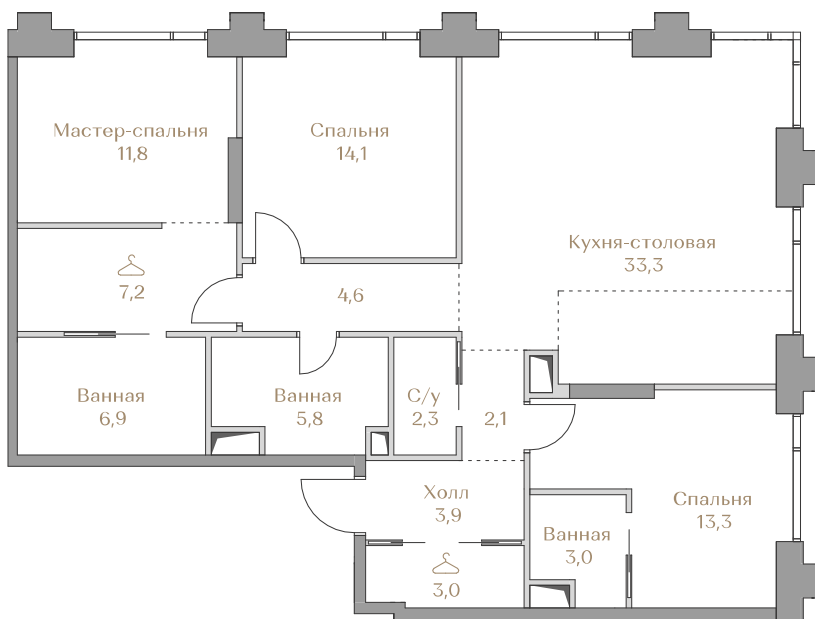

Цена за м²: 978 248 ₺

Дом Highline 1
 Площадь 111.3 м²
 Этаж 17
 Спальни 3
 Отделка Без отделки
 Вид из окон Piazza
 Москва-Сити
 Район Хамовники

Этаж 17

Условные обозначения

- Граница квартиры
- Зона подключения систем водоснабжения и водоотведения