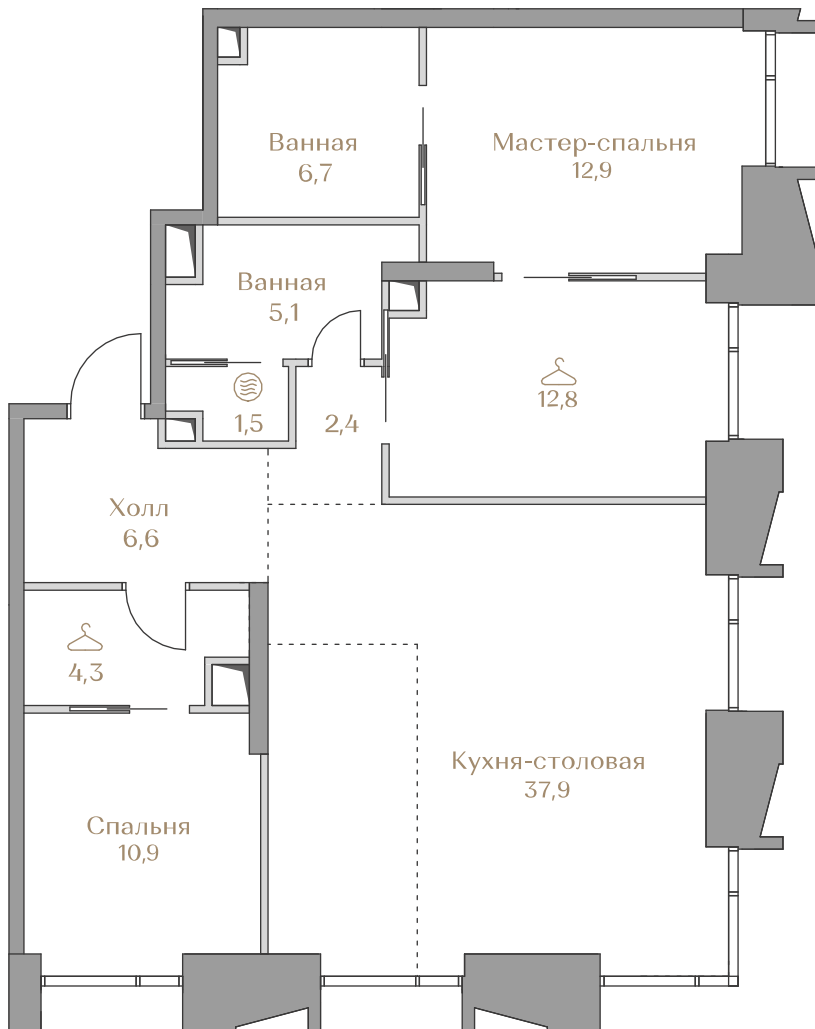

## Квартира №096

Стоимость

# 106 692 000 ₺

Цена за м²: 1 055 312 ₺

Дом ..... Highline 1  
 Площадь ..... 101.1 м²  
 Этаж ..... 17  
 Спальни ..... 2  
 Отделка ..... Без отделки  
 Вид из окон ..... Приватный парк  
 ..... Piazza  
 ..... Район Хамовники  
 ..... Москва-река

Этаж ..... 17

Условные обозначения

- Граница квартиры
- Зона подключения систем водоснабжения и водоотведения