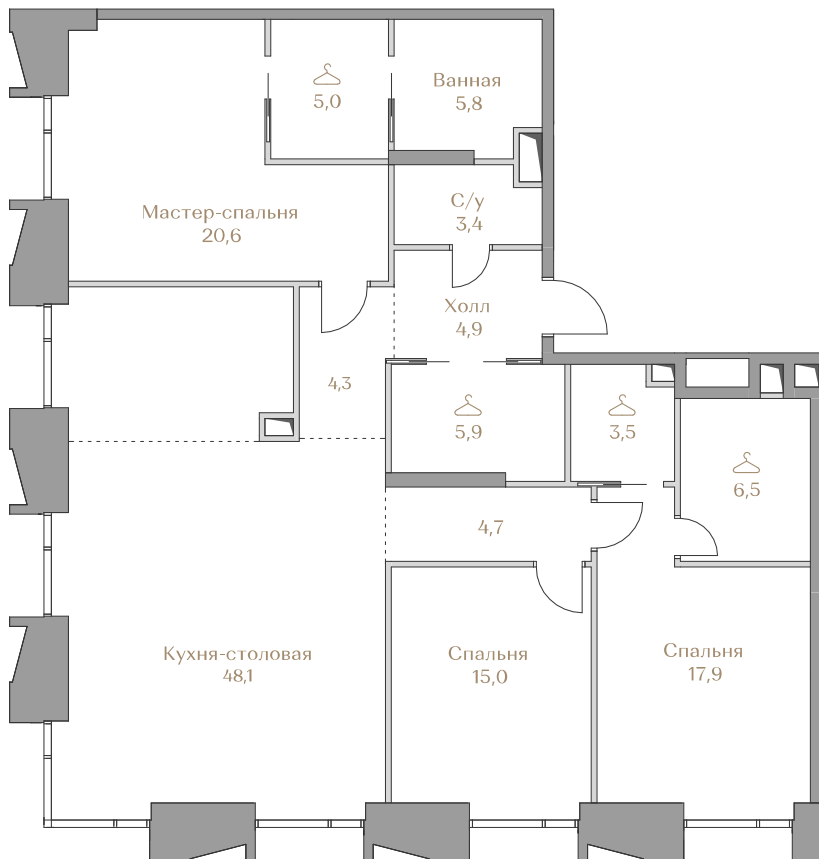

Цена за м²: 1 086 298 ₺

Дом Highline 1
 Площадь 145.6 м²
 Этаж 17
 Спальни 3
 Отделка Без отделки
 Вид из окон Приватный парк
 Москва-река

Этаж 17

Условные обозначения

- Граница квартиры
- Зона подключения систем водоснабжения и водоотведения